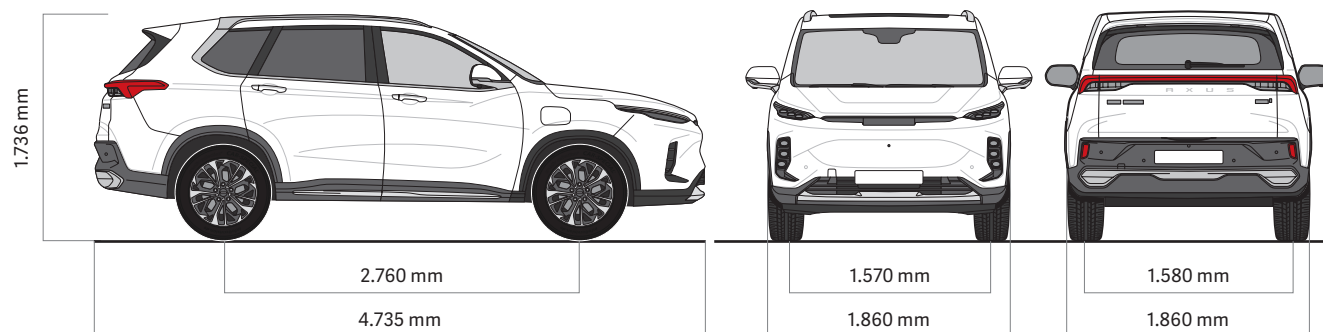

¹⁾ Prix de vente recommandé valable à partir du 11/12/2023. Sous réserve de modifications.

Équipement

	eUNI6
Extérieur	
Jantes en alliage léger 18"	●
Phares avant à LED	●
Feux arrière à LED	●
Feux diurnes à LED	●
Toit ouvrant panoramique	●
Vitre arrière chauffante	●
Intérieur	
Volant réglable en hauteur	●
Volant en cuir multifonctions	●
Éclairage d'ambiance (64 couleurs)	●
Prise 12 V	●
8 haut-parleurs	●
Tableau de bord 12,3 pouces	●
Écran tactile 10,4 pouces avec radio DAB+ et Bluetooth	●
Apple CarPlay et QD Link	●
Revêtement des sièges en cuir	●
Siège conducteur à 6 réglages électriques	●
Siège passager à 4 réglages électriques	●
Dossier des sièges arrière rabattable	●
Confort	
Climatisation automatique	●
Chargeur à induction pour smartphones	●
Sièges avant chauffants	●
Lève-vitres électriques	●
Hayon électrique	●

Données techniques eUNIQ6 – année modèle 2023

		eUNIQ6
Masse maximale autorisée	kg	2.285
Poids à vide, conducteur compris	kg	1.960
Charge par essieu avant/arrière	kg	1.155/1.130
Charge utile	kg	325
Poids total roulant autorisé	kg	3.035
Capacité de remorquage freinée / non freinée	kg	750/750
Places assises	nombre	5
Puissance maximale	kW (ch)	130 (177)
Couple maximal	Nm	310
Vitesse maximale	km/h	160
Accélération de 0 à 100 km/h	secondes	10,5
Dimensions (L x l x H)	mm	4.735 x 1.860 x 1.736
Volume de coffre	litres	754
Empattement	mm	2.760
Rayon de braquage	m	11,4
Capacité de la batterie	kWh	70
Autonomie max. WLTP combinée	km	354
Autonomie max. WLTP en cycle urbain	km	452
Consommation d'énergie WLTP combinée	kWh/100 km	21,5
Temps de charge en courant continu (CC) 30 à 80 %	minutes	environ 35
Temps de charge en courant alternatif (CA) 5 à 100 %	heures	environ 12 (6,6 kW)
Type de batterie	-	Lithium-ion
Transmission	-	Traction avant
Suspension avant/arrière	-	MacPherson / essieu arrière multibras
Dimension des pneus	-	235/55 R 18