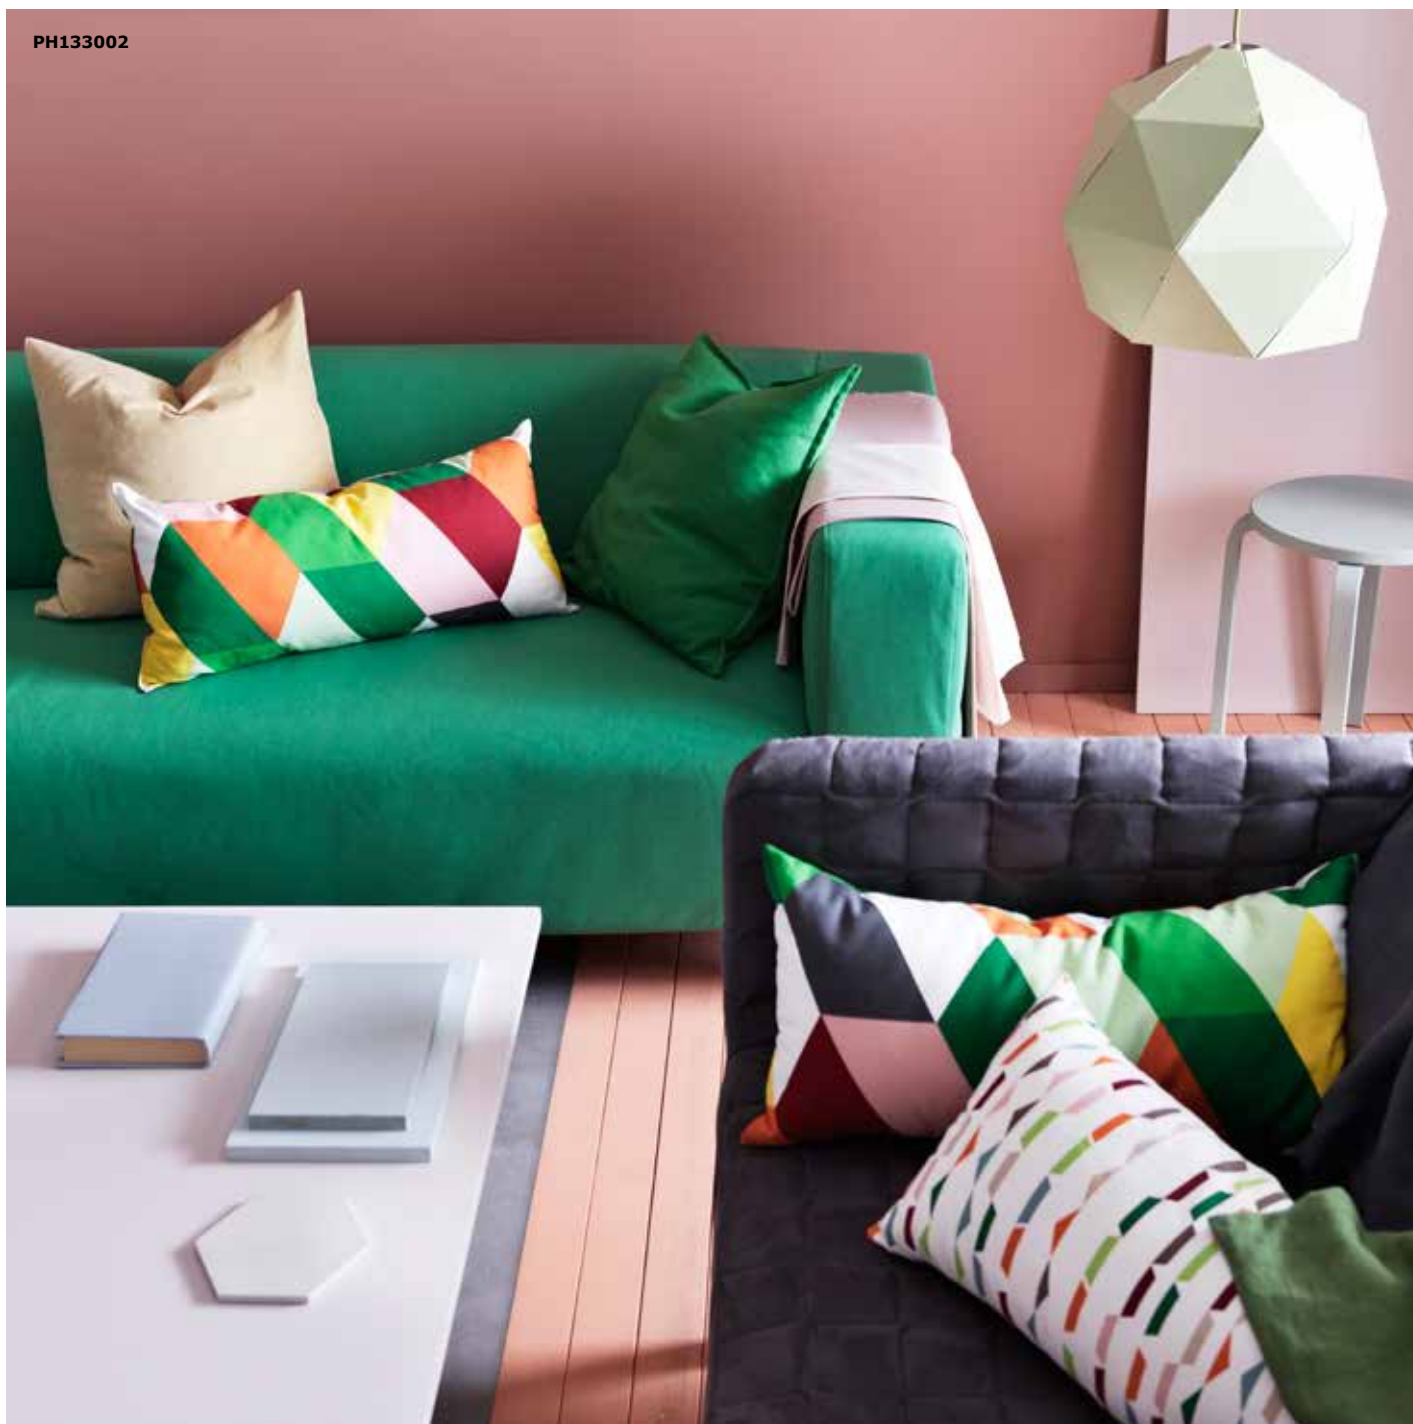

PH133002

HÖSTFIBBLA & PENNINGGRÄS GEVULDE KUSSENS

Voor deze geometrische motieven puurden designers Lisa Ullenius en Sissi Edholm inspiratie uit de honingraat, een van die perfecte vormen in de natuur.

De **HÖSTFIBBLA** en **PENNINGGRÄS** kussens geven de sofa een streepje uniek, modern Scandinavisch design, een kleurrijke finishing touch.

HÖSTFIBBLA kussen 3,99/st. Veelkleurig. 303.200.24 **PENNINGGRÄS** kussen 3,99 Veelkleurig. 303.200.19