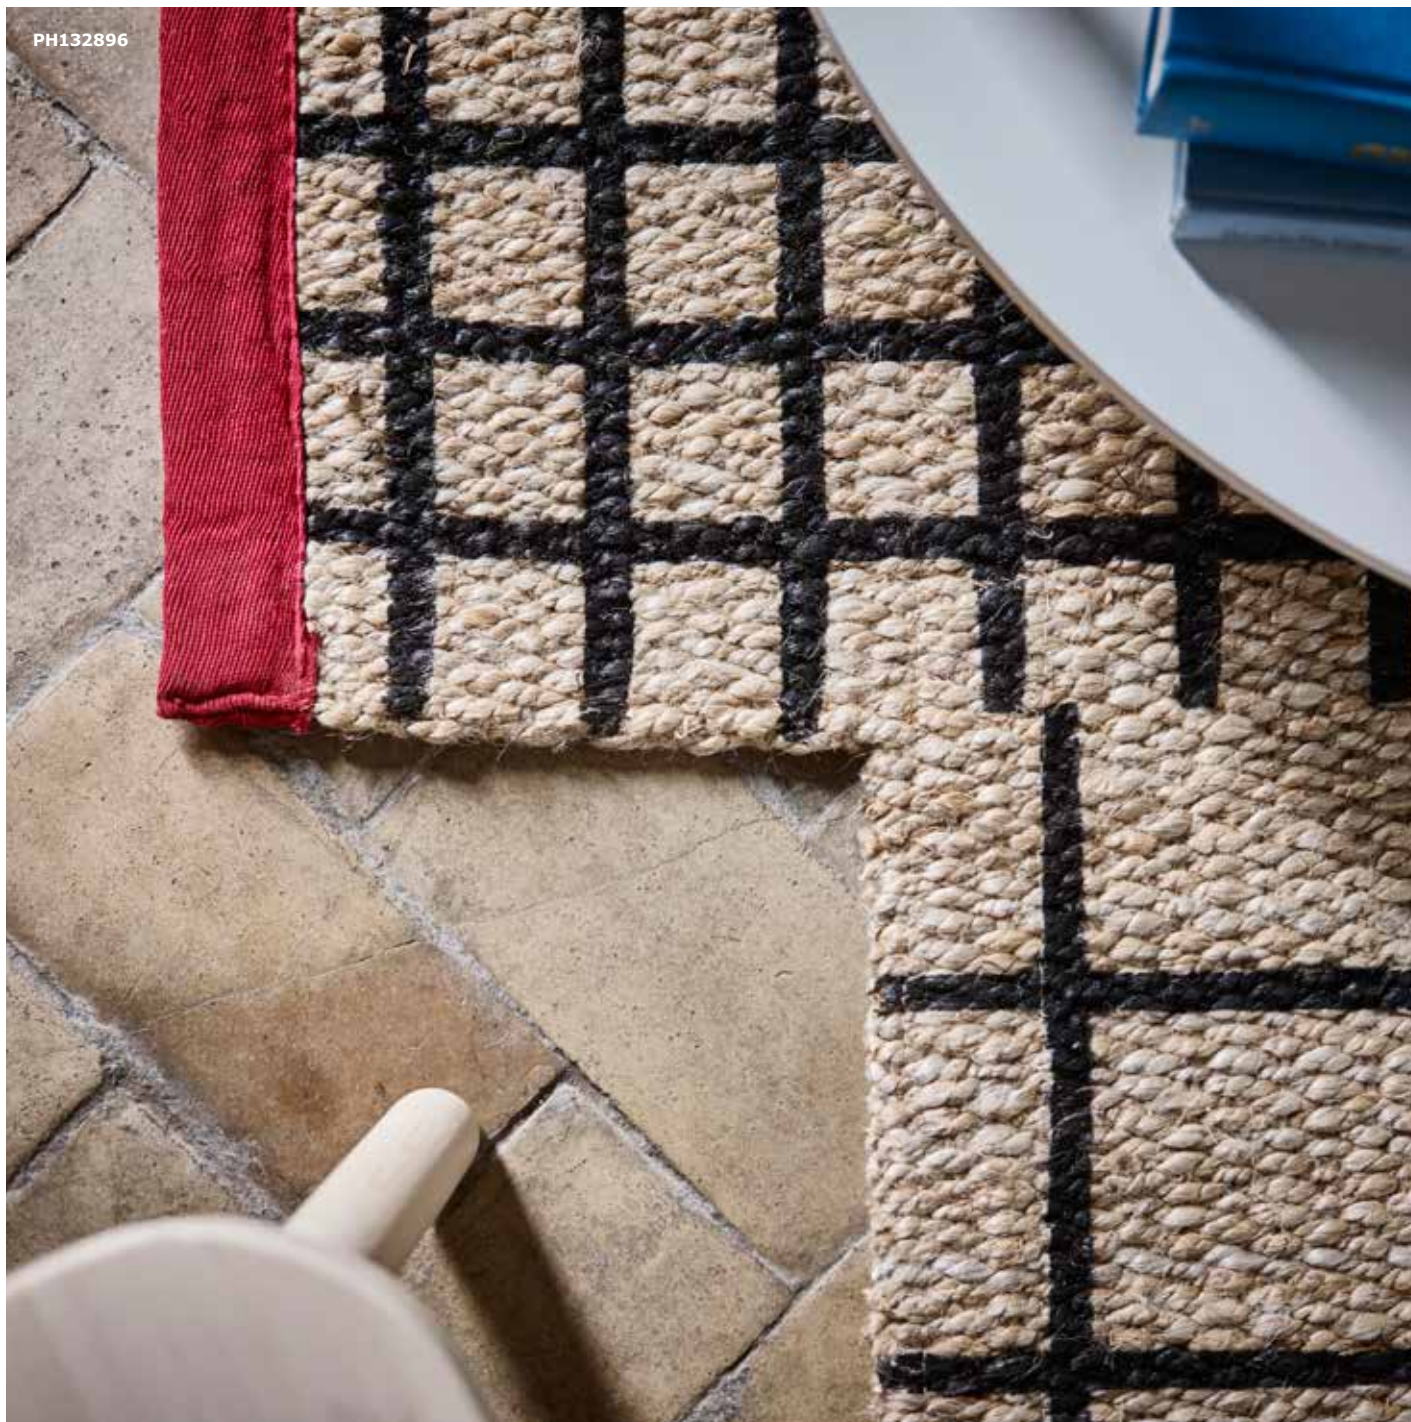

PH132896

SPEEL MET DE UNIEKE VORM VAN HET **TERNSLEV** VLOERKLEED TOT HET PERFECT PAST IN JOUW KAMEROPSTELLING.