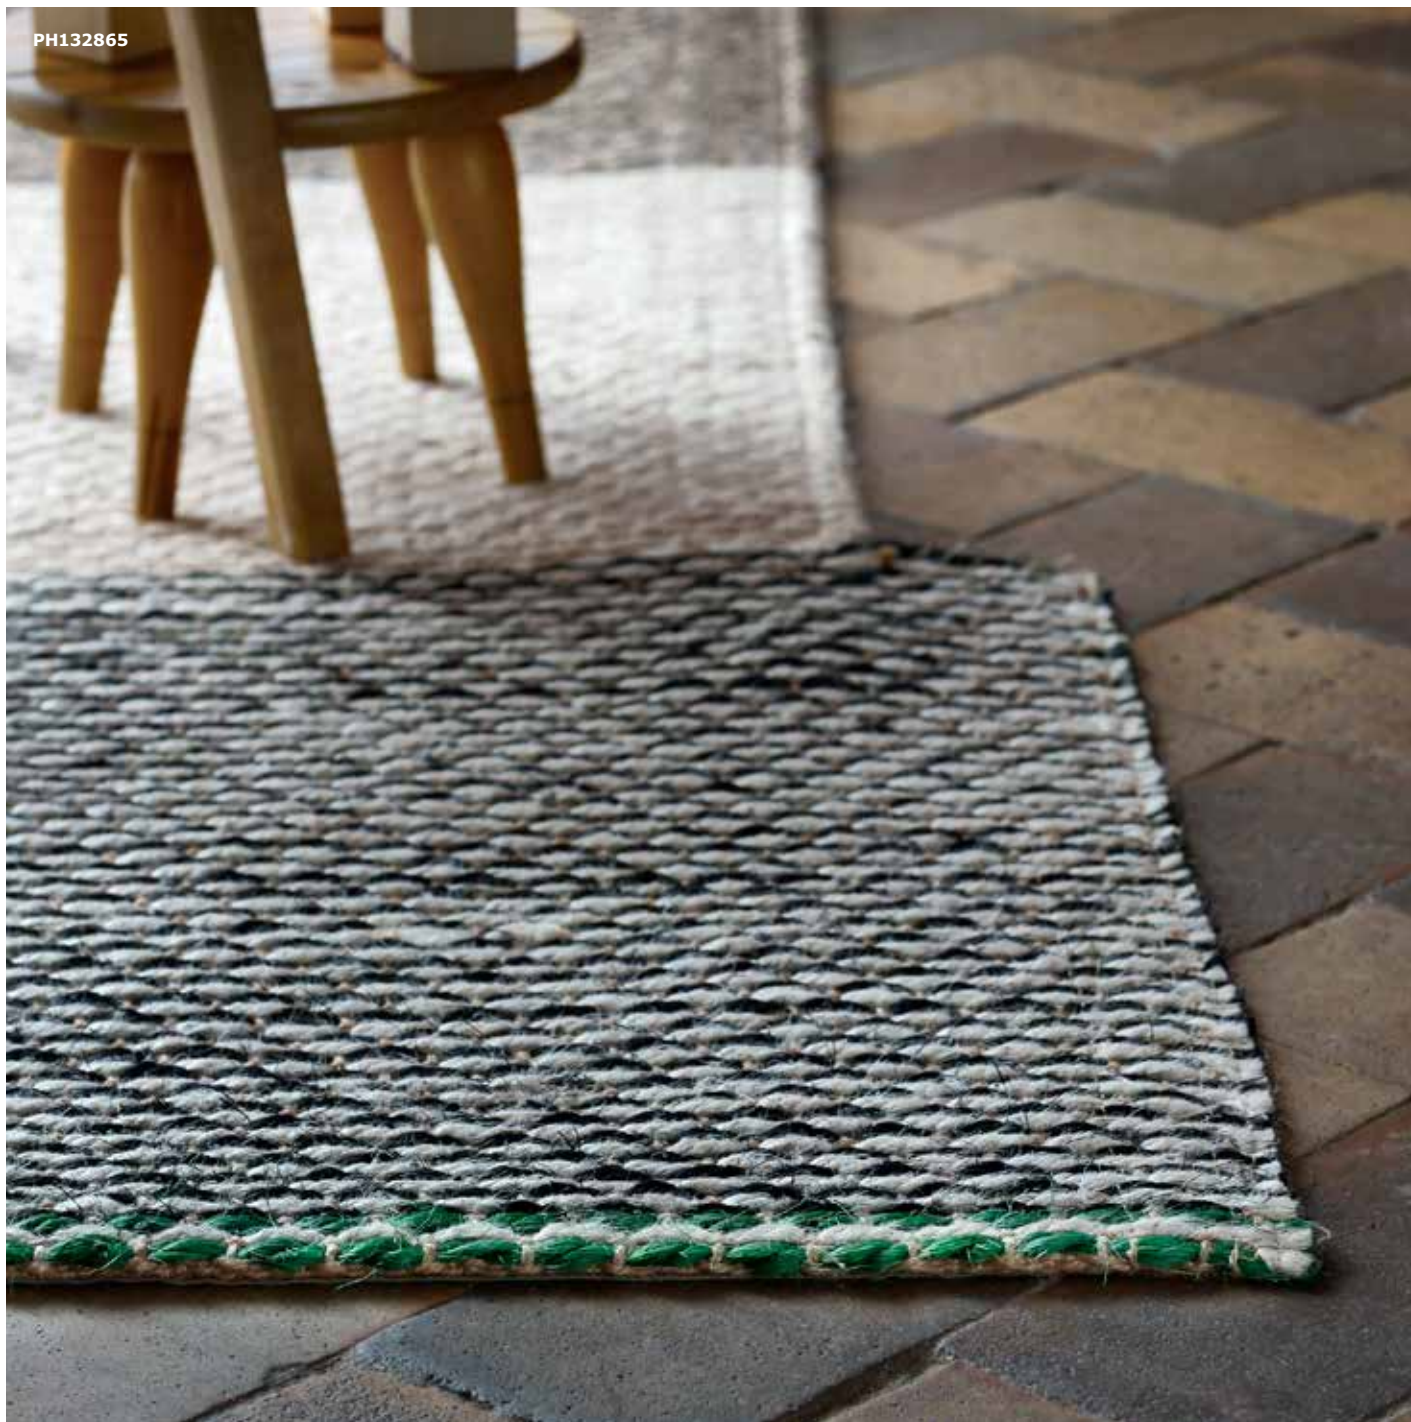

PH132865

SATTRUP vloerkleed, glad geweven 129,- 002.852.58

HET GLAD GEWEVEN **SATTRUP** VLOERKLEED HEEFT EEN LICHTJES ONGEWONE VORM DIE PAST BIJ DE HUIDIGE FLEXIBELE MANIER VAN LEVEN.