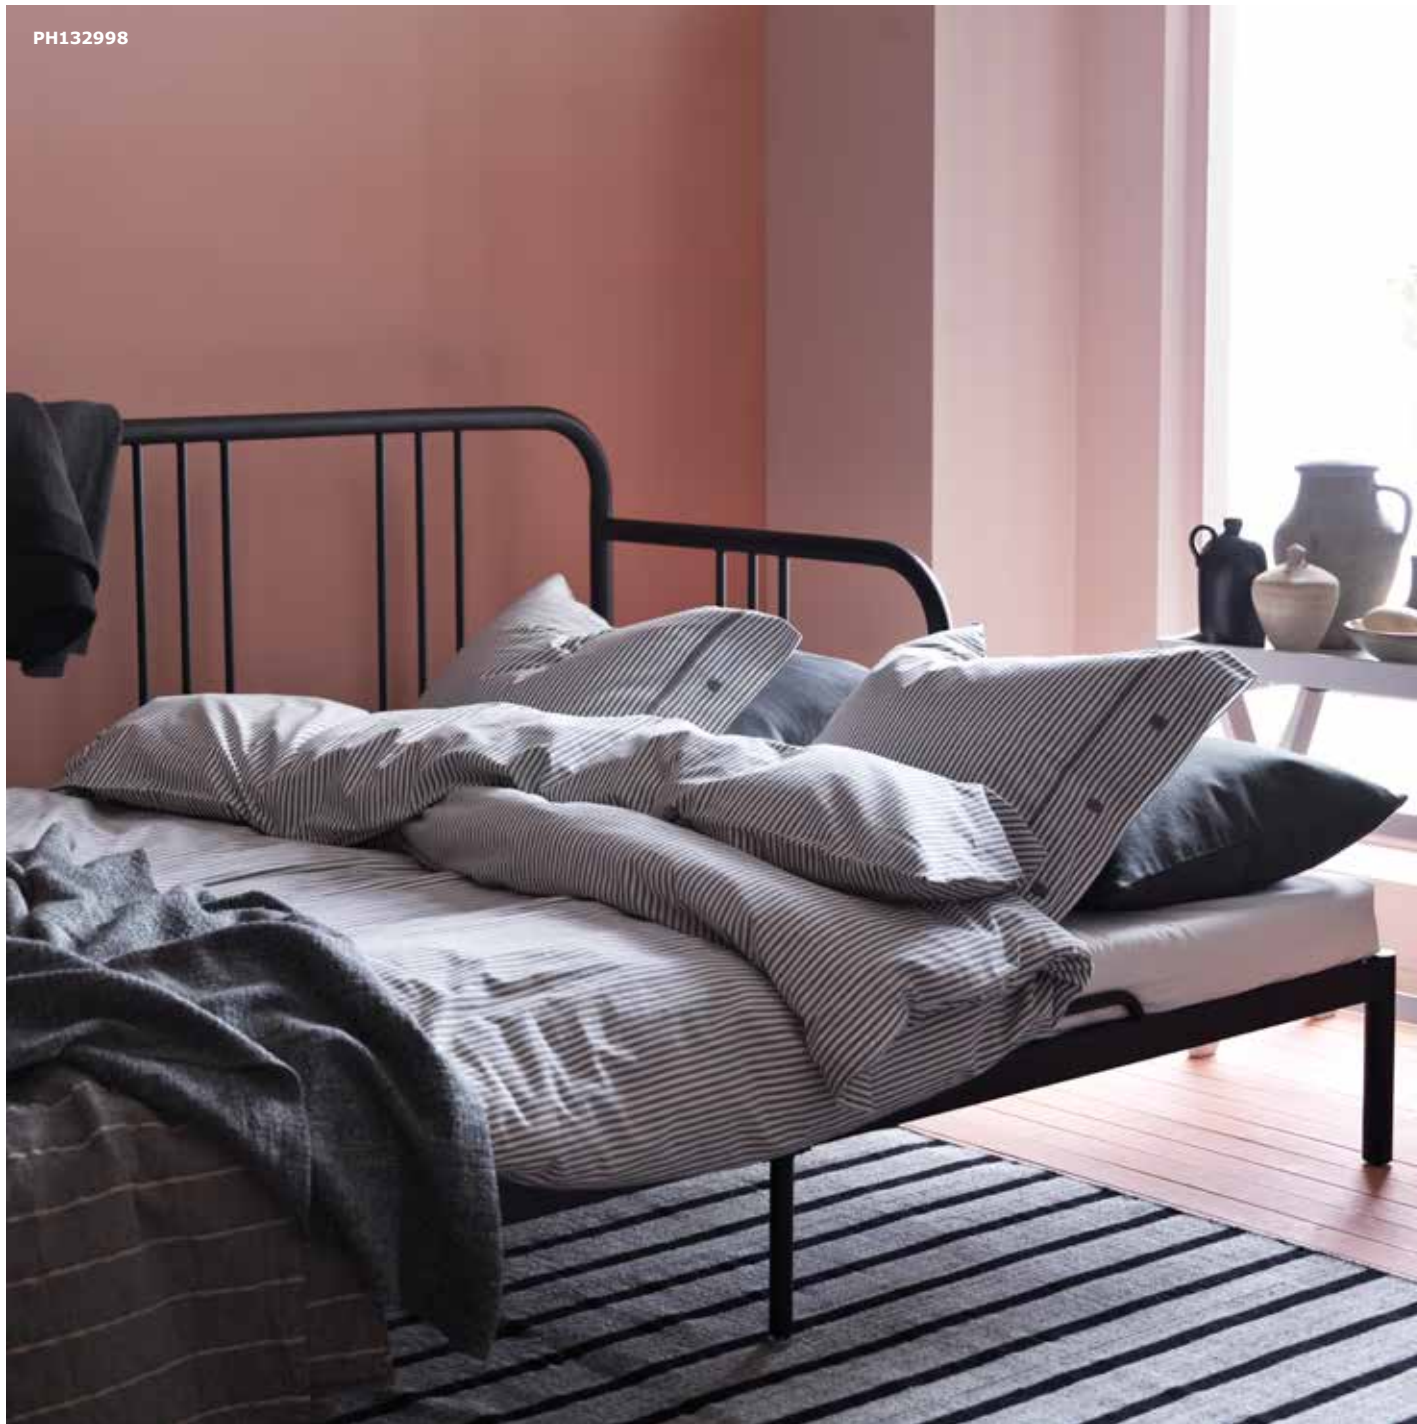

PH132998

FYRESDAL onderstel bedbank 169,- 003.188.81

DE FYRESDAL BEDBANK IN TRADITIONELE STIJL SPRINGT UITERST SLIM OM MET DE BESCHIKBARE RUIMTE WANT JE TREKT ZE MAKKELIJK UIT TOT EEN TWEEPERSOONSBED.