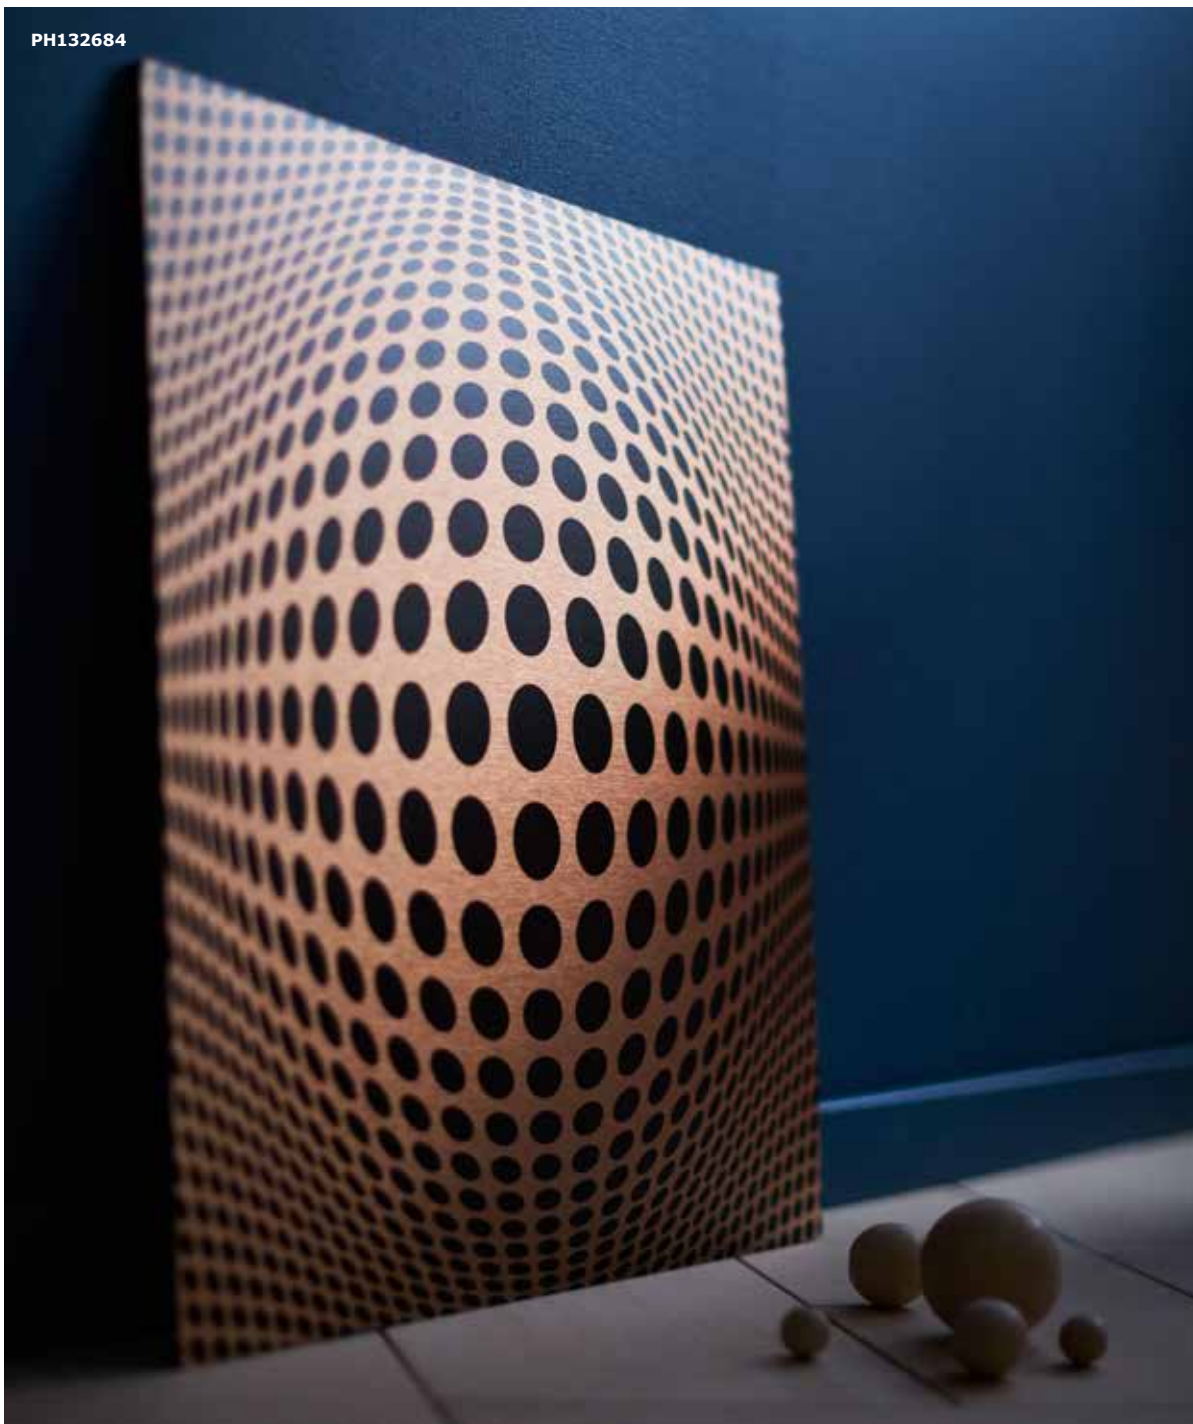

PE560283

MÖLLTORP krijtbord 39,99

Motief ontwikkeld door Archie Stone. 95x67 cm. Plan de reis van je dromen. 703.192.50

MÖLLTORP krijtbord 39,99 703.192.50

PH132746

TEKEN OP HET MÖLLTORP KRIJTBORD AFGELEGDE OF TOEKOMSTIGE TRAJECTEN UIT. HET GEEFT JE WAND OOK EXTRA CACHET.

MÖLLTORP krijtbord 39,99 703.192.50

PH132683

KOPPARFALL AFBEELDING IN METAAL

Geen enkele muur hoeft nog in de achtergrond te verdwijnen, dankzij de fascinerende afbeeldingen in metaal uit de **KOPPARFALL** familie. Door de speciale effecten lijkt de afbeelding uit de muur te springen: ideaal voor wie dol is op moderne cool!

PE593508

KOPPARFALL afbeelding zonder lijst 34,99 49x49 cm. Illusie.
303.191.91

KOPPARFALL afbeelding zonder lijst 34,99 Illusie. 303.191.91

PH132684

DE KOPPARFALL AFBEELDING IN METAAL CREËERT
EEN VERBLUFFEND EFFECT OP DE MUUR.