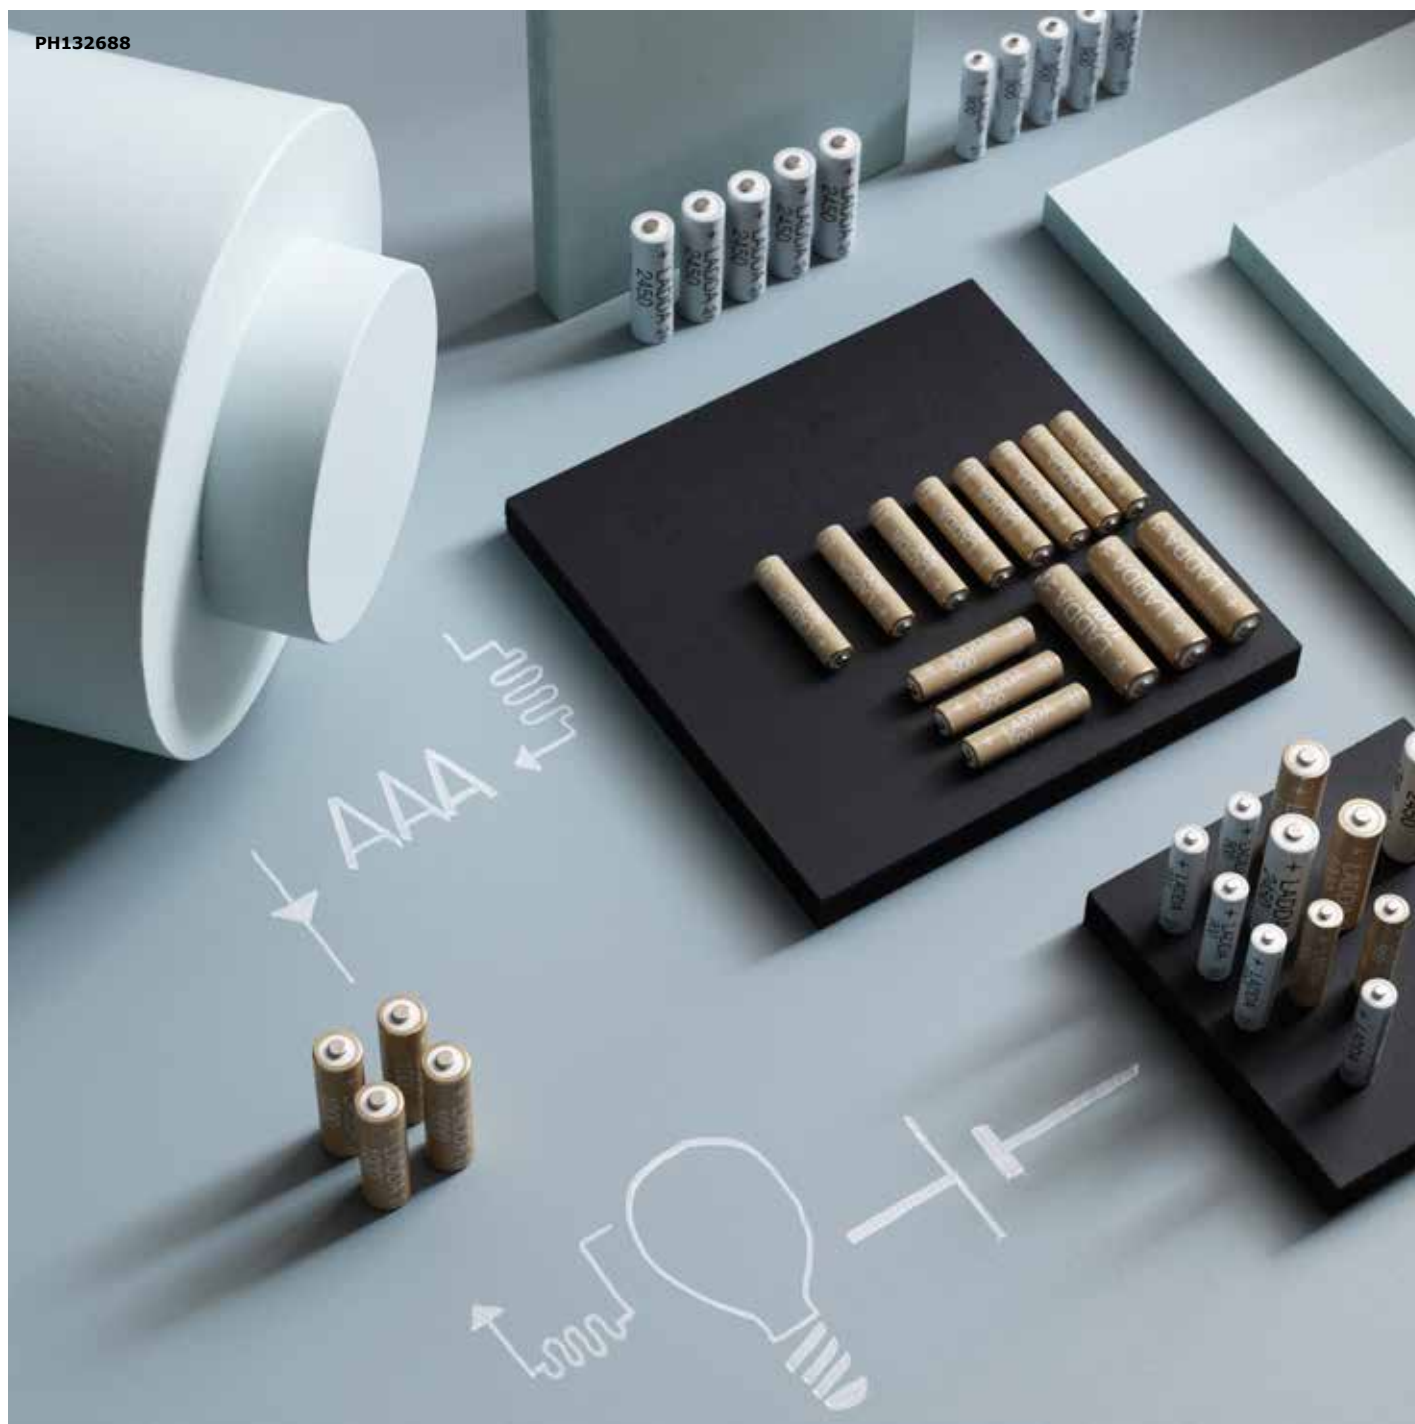

PH132688

LADDA OPLAADBARE BATTERIJEN

Naast de nieuwe laders lanceren we nu ook een assortiment oplaadbare batterijen die kiezen voor oplaadbaar vanzelfsprekend maken. Oplaadbare batterijen helpen mensen thuis een duurzamer leven te leiden en wegen minder zwaar op de planeet. Als je één **LADDA** batterij 1500 keer oplaadt, gooi je 1500 alkalinebatterijen minder weg: een serieuze verkleining van de afvalberg.

De **LADDA** oplaadbare batterijen zijn verkrijgbaar in verschillende capaciteiten, zo kan je voor elk toestel het meest geschikte type kiezen. Een cameraflash heeft bijvoorbeeld veel stroom in één keer nodig (hiervoor zijn batterijen van 2450 en 900 mAh geschikt), terwijl een computermuis veel minder verbruikt over een langere periode (hiervoor kies je beter batterijen van 1000 of 500 mAh).

De **LADDA** batterijen hebben ook hun uiterlijk mee: strak wit voor de exemplaren met hoge capaciteit, en de lagecapaciteitsbatterijen zien er kartonachtig uit en voelen ook zo aan, wat prima overeenstemt met hun formidabele prijs die kiezen voor oplaadbaar binnen ieders bereik brengt!

LADDA oplaadbare batterijen. HR03 AAA 1.2V 2,99/4 st. 303.038.83 HR6 AA 1.2V 3,99/4 st. 203.038.74