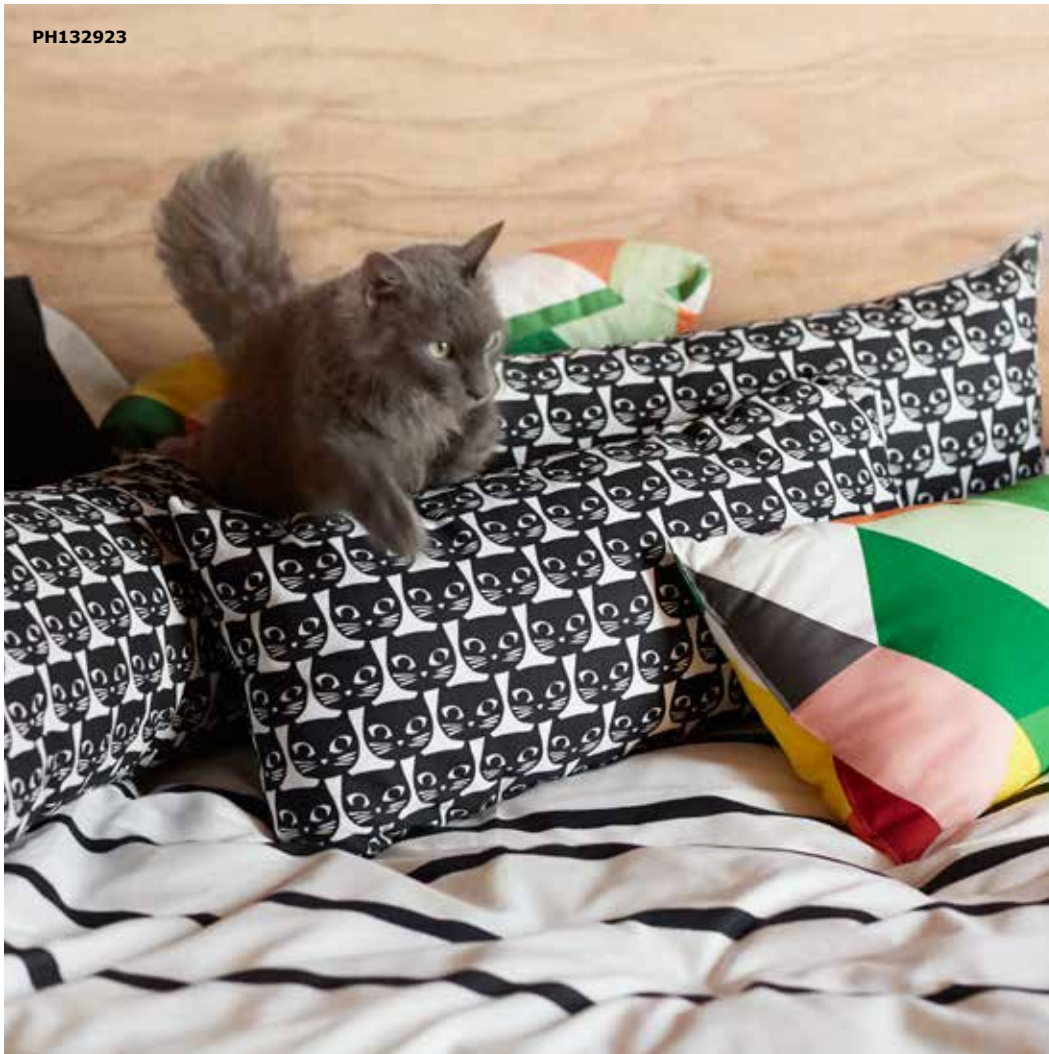

PH132923

MATTRAM kussen 3,99/st. 503.200.23

PH132924