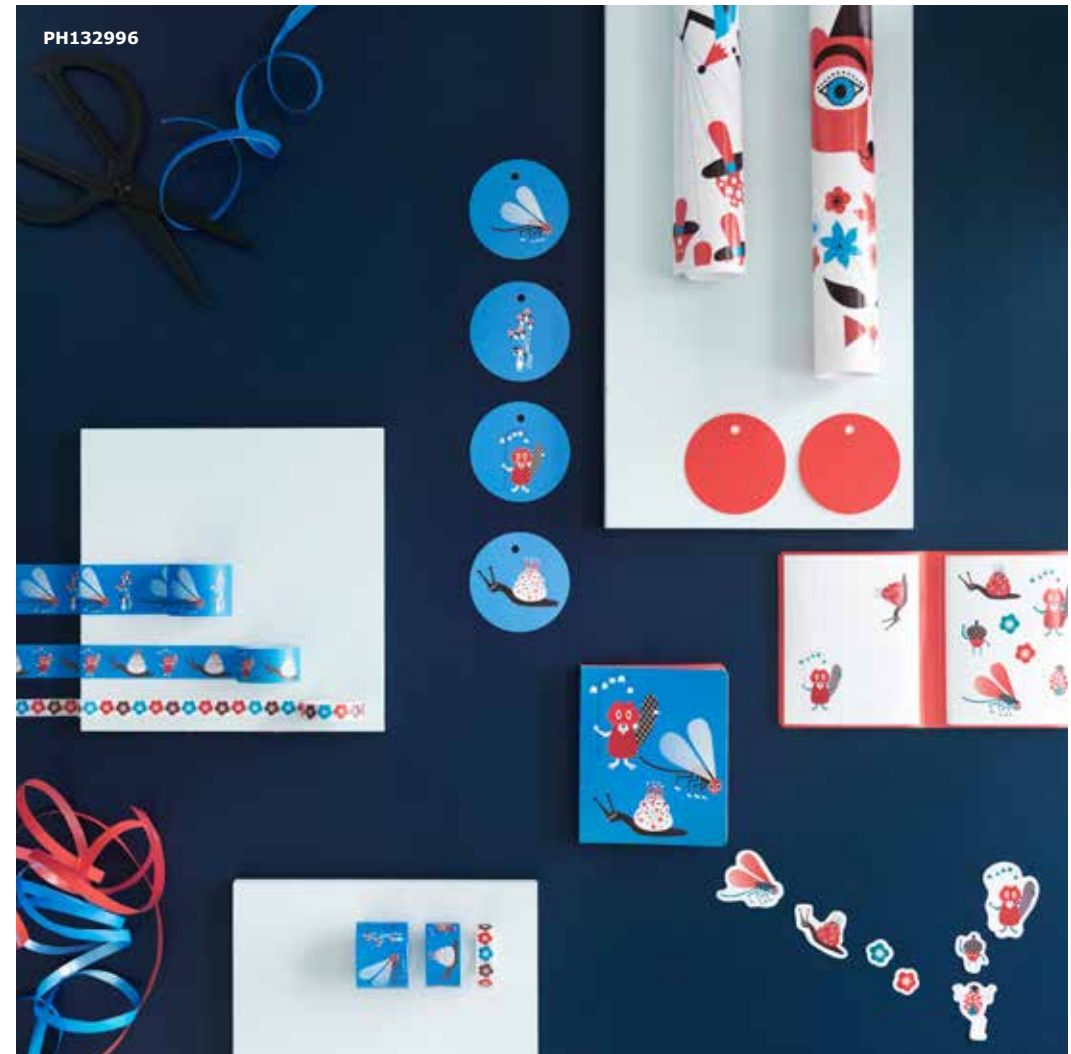

PH132996

MYTISK collectie. Rol tape, set van 3 4,99 503.231.06 **Cadeaulabels 0,99/12 st.** 303.106.90 **Mapje met stickers 2,49** 703.228.46

CADEAUTJES INPAKKEN WAS NOG NOOIT ZO LEUK ALS MET HET SPEELSE MOTIEF OP MYTISK CADEAUPAPIER, LABELS, TAPE ENZ.