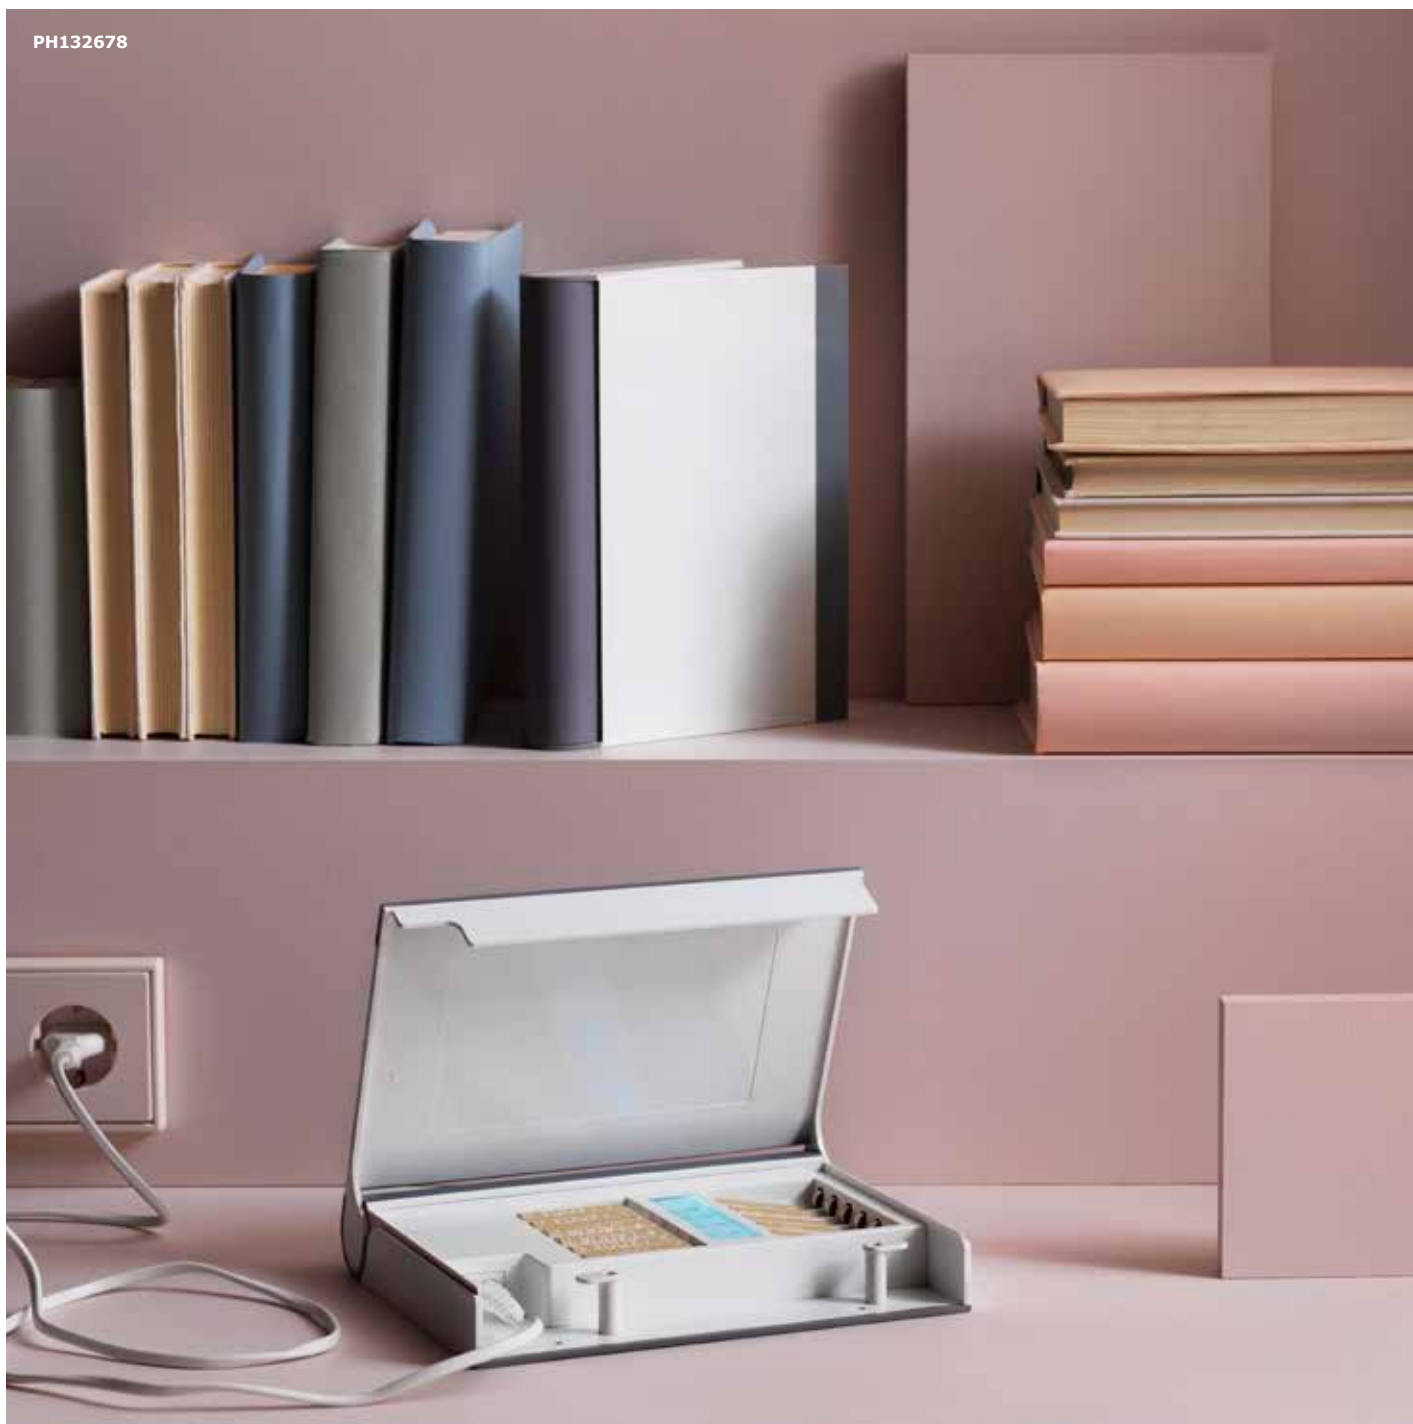

PE578435

STORHÖGEN batterij-oplader
29,99 12 afzonderlijke laadkanalen om 1-12 batterijen tegelijk op te laden. AA en AAA batterijen kunnen gecombineerd worden.
22x18 cm. H 4 cm. Wit. 603.036.50

PH132678

STORHÖGEN batterij-oplader 29,99 603.036.50