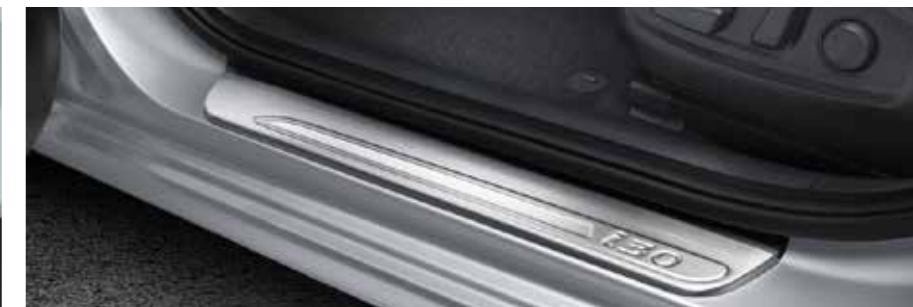

* version avec jantes 16" ou 17"
Les chiffres de consommation peuvent varier en fonction de la charge du véhicule, de l'état de la chaussée et du style de conduite.

ACCESSOIRES

Attache-remorque amovible verticale (câblage 7 pôles inclus)