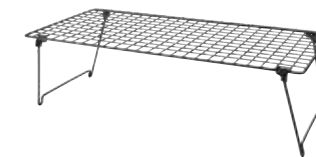

PE677782

GREJIG étagère à chaussures
2,99 Acier laqué par poudrage.
58×27 cm. H 17 cm. 403.298.68

Des chaussures bien rangées dans l'étagère GREJIG. Durable, résistante à l'humidité et empilable sur trois niveaux.