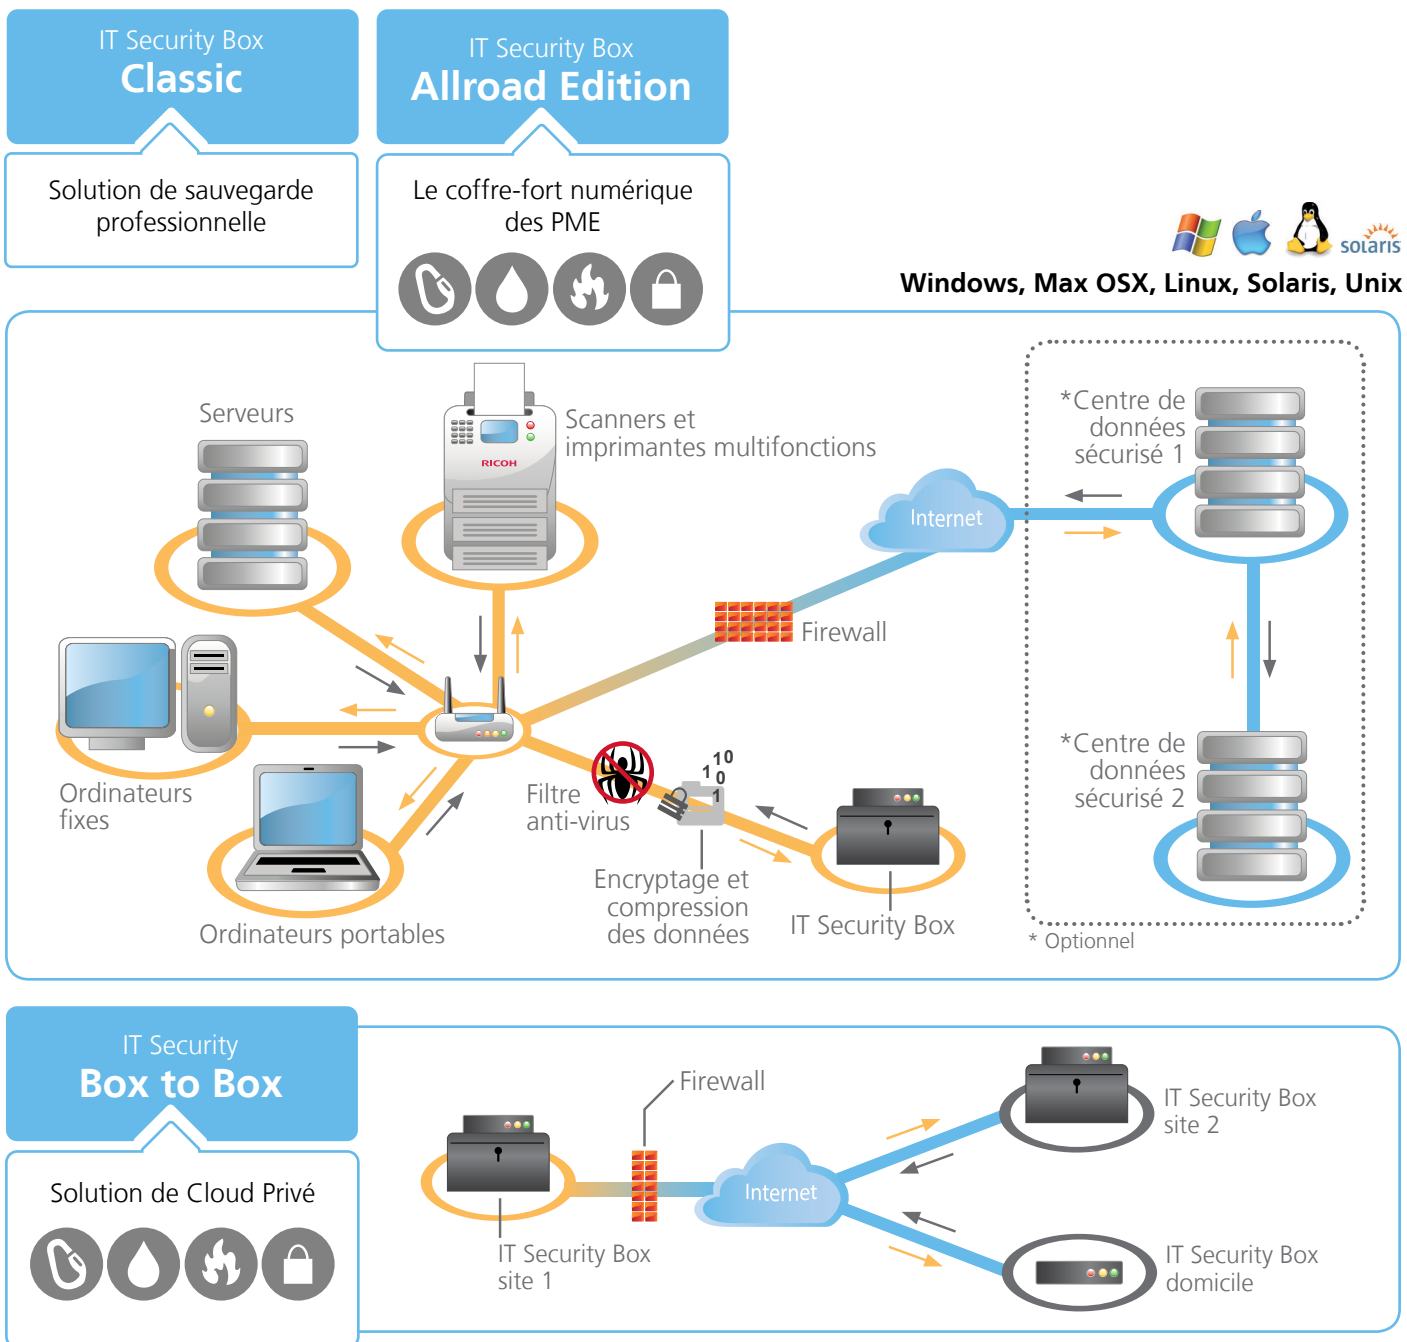

# IT Security Box

L'assurance vie de  
votre patrimoine  
numérique

Sans ses données informatiques,  
l'entreprise s'arrête !

Nous proposons une gamme de solutions professionnelles de sauvegarde pour les PME. **La gamme IT Security Box est une nouvelle génération de système de sauvegarde unique sur le marché.** Cette solution associe la performance du logiciel de sauvegarde et de restauration à la haute résistance d'un coffre étanche et ignifuge. Elle remplace tout type de solution de sauvegarde et confère à ses utilisateurs une sécurité maximale de leurs données et un confort d'utilisation unique.

## Reprise rapide de votre activité

- Immédiate sans limite de volume 24h/24 et 7j/7 depuis la Box ou depuis les centres de données
- Choix du lieu de restauration des fichiers (par défaut, endroit initial, sur une autre machine sécurisée)
- Restauration de chaque fichier aux dates souhaitées
- Moteur de recherche

## Sécurité maximale contre les risques

- Coffre-fort de protection étanche, ignifuge, anti-vol et anti-choc **(uniquement pour l'IT Security Box Allroad Edition)**
- 2 sites distants de stockage local

# Protéger son patrimoine numérique est une priorité !

Une application de sauvegarde multiplateformes\*, l'IT Security Box est une solution mixte, autonome et évolutive de sauvegarde et de sécurité de l'exploitation informatique. Leurs différentes fonctionnalités, leurs performances et leur haute capacité de résistance en font la gamme la plus complète et la plus sûre du marché mondial : elles scannent, encryptent et compressent les données de l'ensemble des serveurs, celles des postes fixes et nomades ainsi que les celles des scanners branchés sur le réseau de l'entreprise.