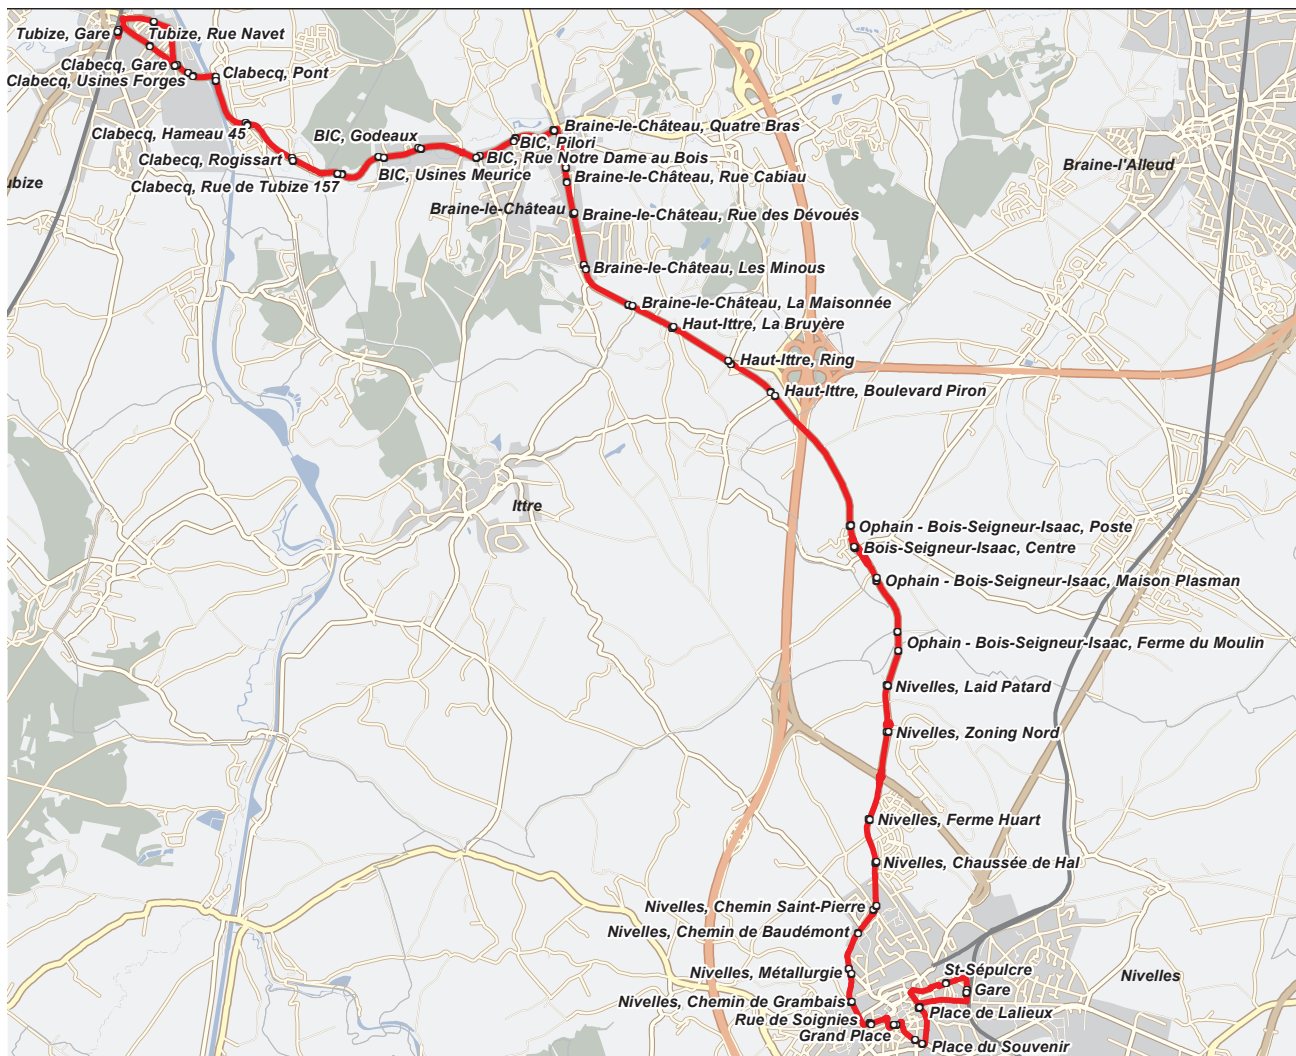

ITINÉRAIRE DE LA LIGNE 62

Tubize - Braine-le-Château-Nivelles

ALLER / HORAIRE DU LUNDI AU VENDREDI PÉRIODE SCOLAIRE

TUBIZE, GARE	07:13	08:35
Clabecq, Pont	07:17	08:39
Clabecq, Rogissart	07:20	08:42
Braine-le-Château, Usines Meurice	07:22	08:44
Braine-le-Château, Notre Dame	07:24	08:46
Braine-le-Château, Pilori	07:25	08:47
Braine-le-Château, 4 Bras	07:27	08:48
Br.-le-Château, R. des Dévoués	07:29	08:50
Haut-Ittre, La Bruyère	07:32	08:53
Haut-Ittre, Ring	07:33	08:54
Bois-Seigneur-Isaac, Centre	07:36	08:57
Nivelles, Zoning Nord	07:39	09:00
Nivelles, Chemin St-Pierre	07:42	09:03
Nivelles, Grand Place	07:47	09:08
Nivelles, Place de Lalieux	07:50	09:11
Nivelles, Gare	07:52	09:13

RETOUR / HORAIRE LUNDI AU VENDREDI PÉRIODE SCOLAIRE

Jours de circulation	**Me**	**Me**			
Nivelles, Gare	12:10	13:20	14:20	15:30	16:45
Nivelles, Place de Lalieux	12:15	13:25	14:25	15:35	16:50
Nivelles, Grand Place	12:17	13:27	14:27	15:37	16:52
Nivelles, Chemin St-Pierre	12:21	13:31	14:31	15:41	16:56
Nivelles, Zoning Nord	12:24	13:34	14:34	15:44	17:00
Bois-Seigneur-Isaac, Centre	12:28	13:38	14:38	15:48	17:04
Haut-Ittre, Ring	12:30	13:40	14:40	15:50	17:06
Haut-Ittre, La Bruyère	12:31	13:41	14:41	15:51	17:07
Br.-le-Château, R. des Dévoués	12:33	13:43	14:43	15:53	17:09
Braine-le-Château, 4 Bras	12:35	13:45	14:45	15:55	17:11
Braine-le-Château, Pilori	12:36	13:46	14:46	15:56	17:12
Braine-le-Château, Notre Dame	12:37	13:47	14:47	15:57	17:13
Braine-le-Château, Usines Meurice	12:39	13:49	14:49	15:59	17:15
Clabecq, Rogissart	12:40	13:50	14:50	16:00	17:16
Clabecq, Pont	12:42	13:52	14:52	16:02	17:18
Tubize, Gare	12:45	13:55	14:55	16:06	17:21