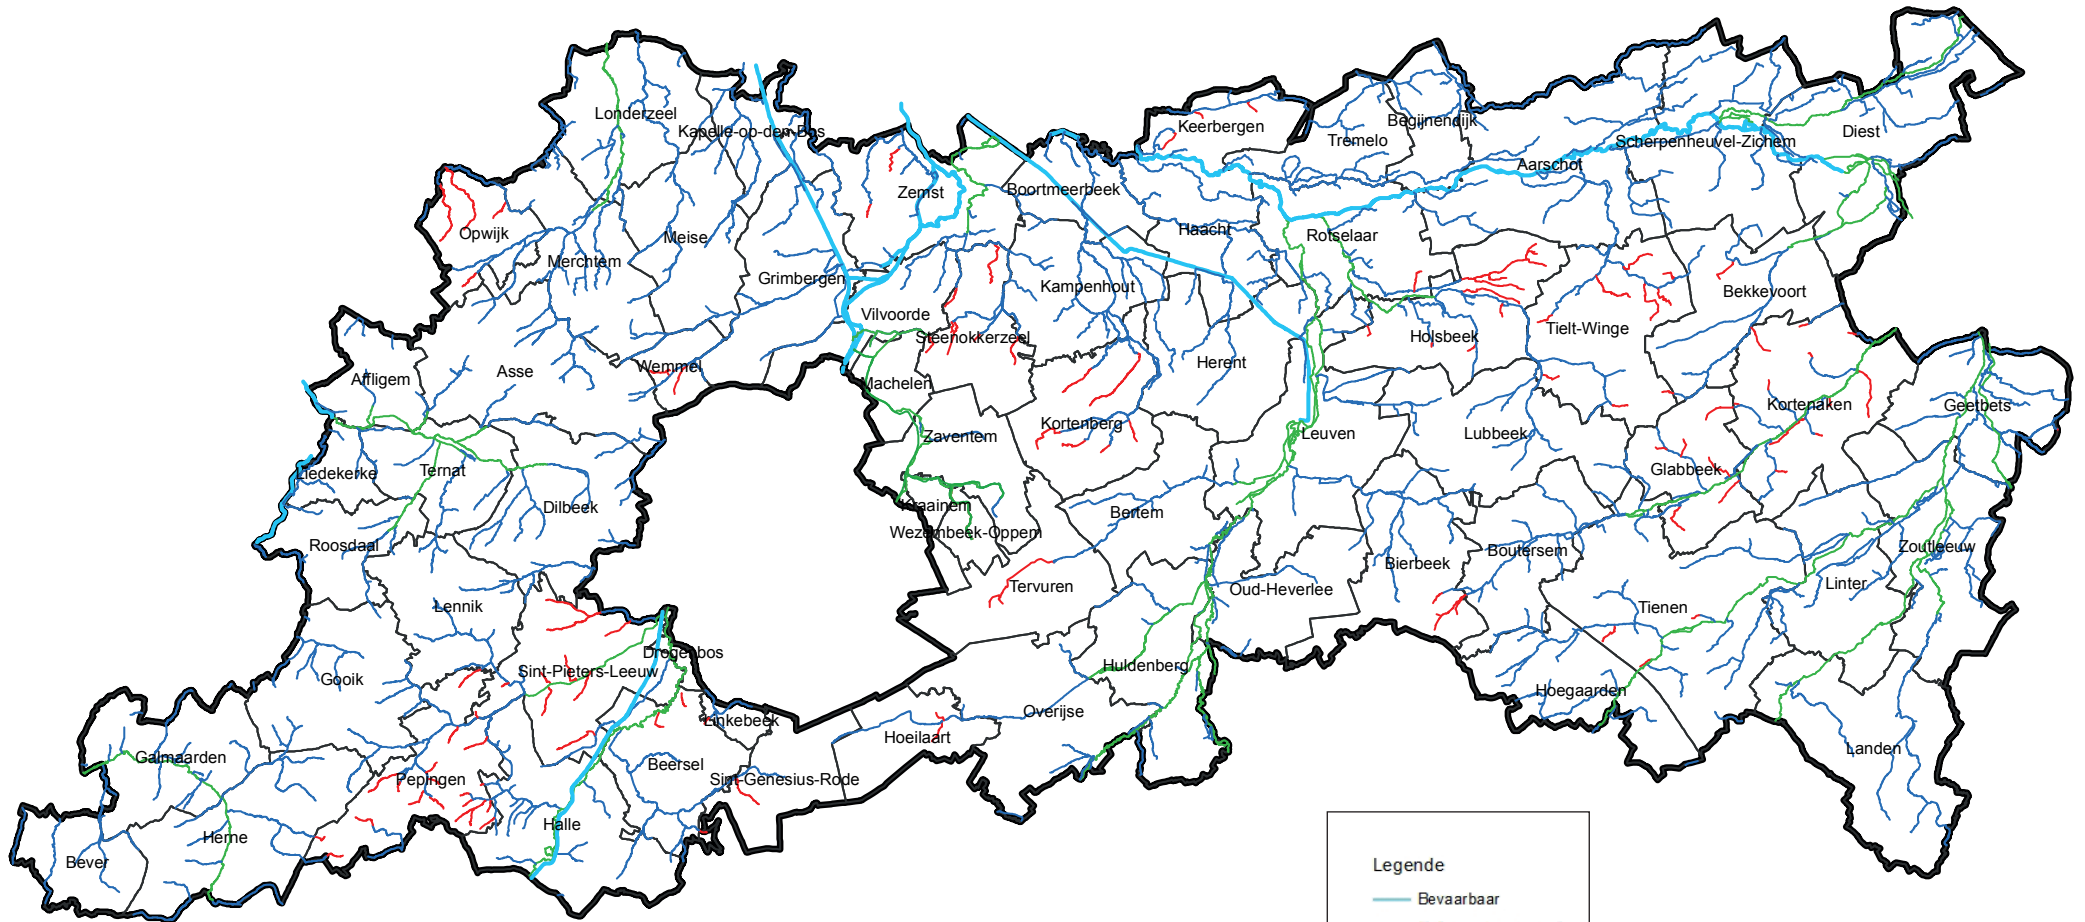

# OVERZICHTSKAART WATERLOPEN VLAAMS-BRABANT

Legende

- Bevaarbaar
- Onbevaarbaar cat. 1
- Onbevaarbaar cat. 2
- Onbevaarbaar cat. 3
- Niet geklasseerd
- Provinciegrens