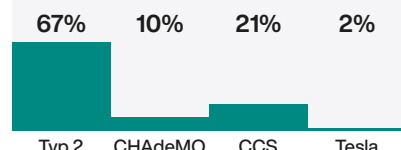

12/22 **+29%** 12/23

**1 543**  
DC

12/22 **+52%** 12/23

Stacje ładowania 12/23

**3 282**  
AC+DC

12/22 **+30%** 12/23

Struktura złączy w stacjach ładowania 12/23

Moc stacji ładowania w Polsce 12/23

## Rynek wtórny BEV\*

Liczba ogłoszeń BEV

Pojazdy nowe

Pojazdy używane

Udział ogłoszeń BEV w łącznej liczbie wszystkich ogłoszeń pojazdów używanych

Liczba ogłoszeń – TOP 5 modeli

Pojazdy używane

Nissan Leaf	328
BMW i3	233
Tesla Model S	186
Tesla Model 3	153
Renault Zoe	137