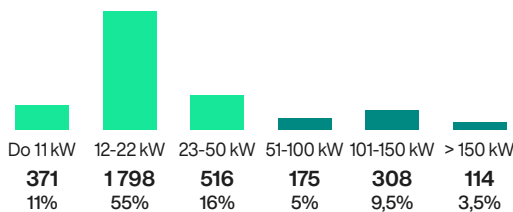

## Infrastruktura ładowania

Punkty ładowania 2018–2023 12/23

AC+DC  
**5 933**

12/18 12/23

Punkty ładowania 12/23

**5 933**  
AC+DC

12/22 **+34%** 12/23

**4 390**  
AC

12/22 **+29%** 12/23

**1 543**  
DC

12/22 **+52%** 12/23

Stacje ładowania 12/23

**3 282**  
AC+DC

12/22 **+30%** 12/23

Struktura złączy w stacjach ładowania 12/23

Moc stacji ładowania w Polsce 12/23

Liczba punktów ładowania w sieci TEN-T

**609**

12/23 **+14%**

**534**

12/22

TOP 10 miast z największą liczbą punktów ładowania 12/23

Warszawa	590
Gdańsk	265
Szczecin	220
Poznań	199
Kraków	194
Katowice	190
Wrocław	145
Łódź	143
Olsztyn	119
Toruń	110

## Rynek wtórny BEV\*

Liczba ogłoszeń BEV

Pojazdy nowe

Pojazdy używane

Udział ogłoszeń BEV w łącznej liczbie wszystkich ogłoszeń pojazdów używanych

Liczba ogłoszeń – TOP 5 modeli

Pojazdy używane

Nissan Leaf	328
BMW i3	233
Tesla Model S	186
Tesla Model 3	153
Renault Zoe	137