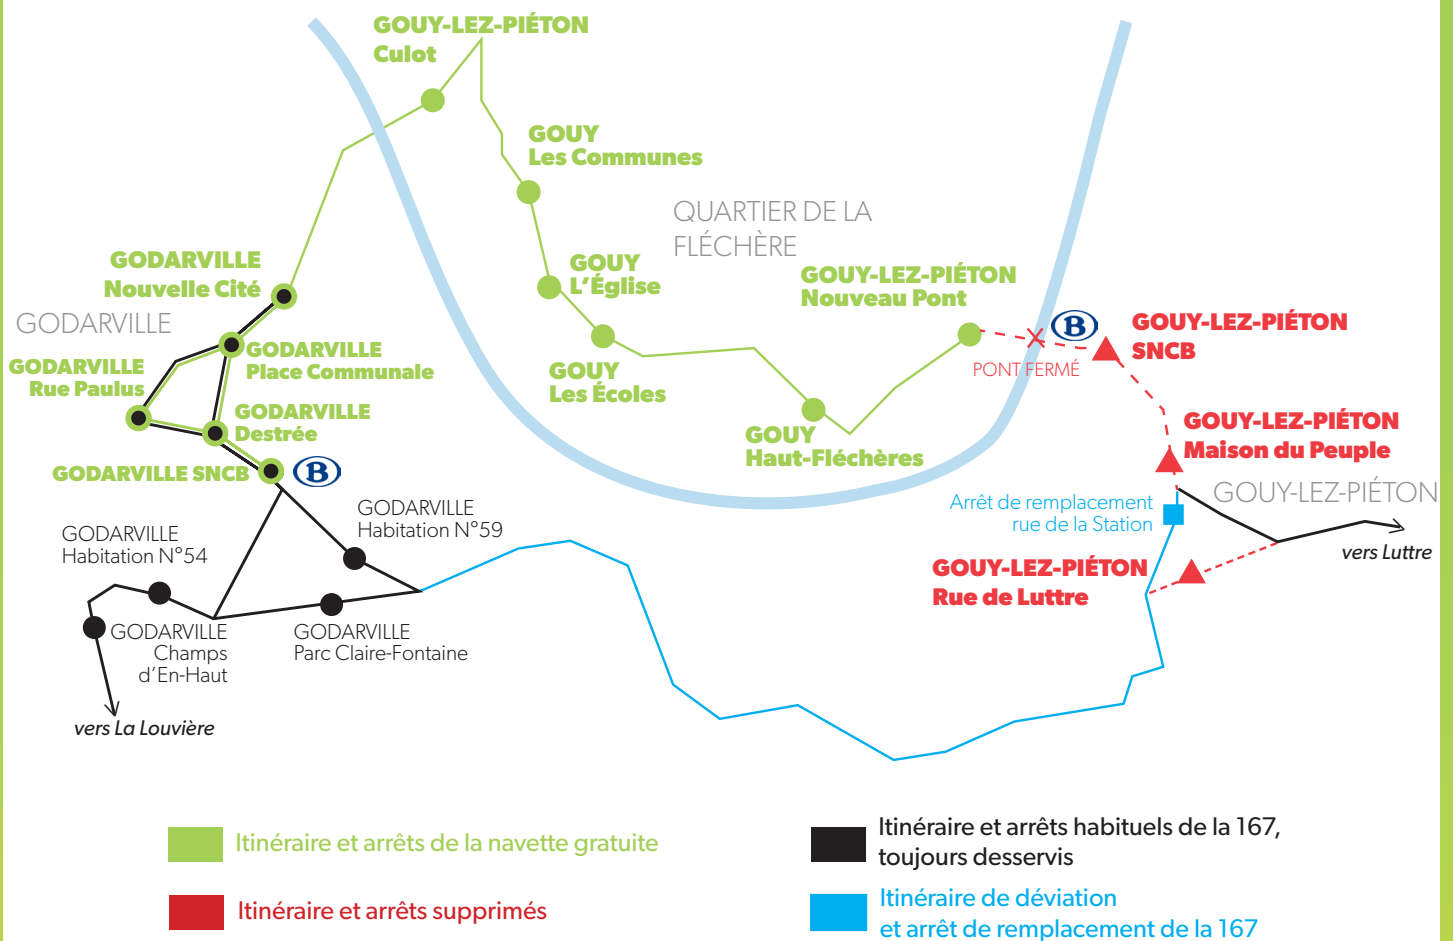

LIAISON BUS GRATUITE GOUY-LEZ-PIÉTON - FLÉCHÈRE

UNE NAVETTE GRATUITE relie le quartier de la Fléchère à Godarville
(tracé de la navette en vert sur le plan).

À Godarville, empruntez gratuitement **LA LIGNE 167** pour rejoindre le centre de Gouy (grâce au ticket gratuit reçu à bord de la navette).

Pour permettre aux enfants de rejoindre l'école de la Fléchère, 2x par jour, la navette relie exceptionnellement le centre de Gouy (arrêt rue de la Station) au quartier de la Fléchère.

UNE COLLABORATION
ENTRE VOTRE COMMUNE, LA WALLONIE & LE TEC