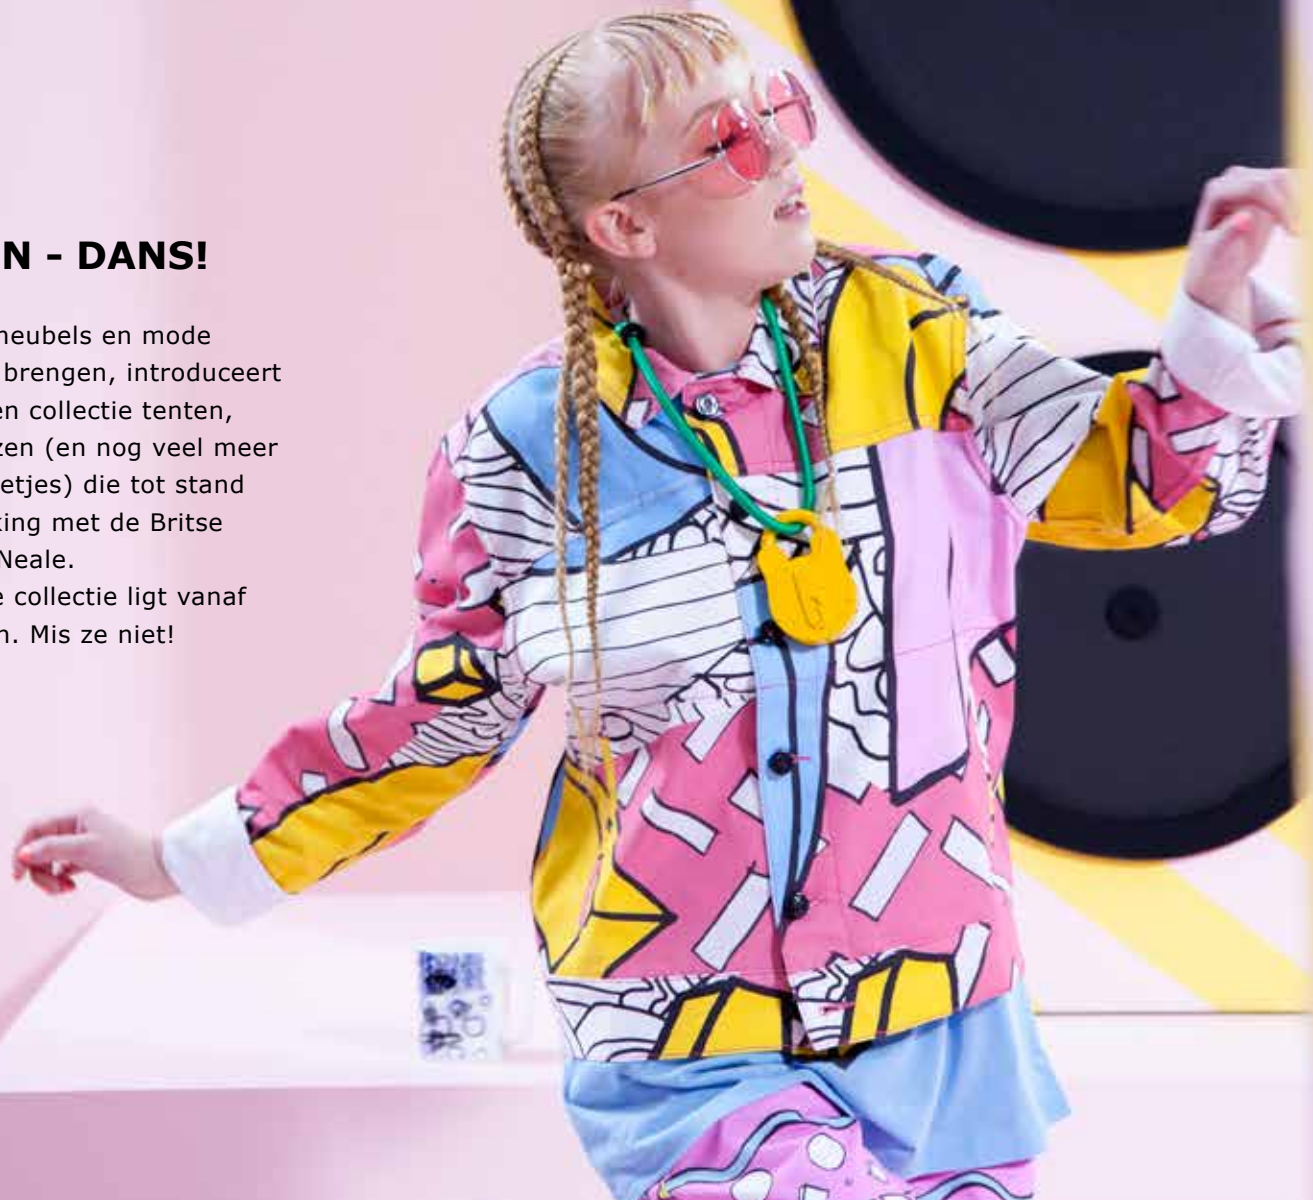

SPRIDD TIJDELIJKE COLLECTIE

IKEA WERKT SAMEN MET KIT NEALE

NIET DENKEN - DANS!

In zijn streven om meubels en mode dichterbij elkaar te brengen, introduceert IKEA nu SPRIDD: een collectie tenten, plunjezakken en dozen (en nog veel meer gekke, vrolijke spulletjes) die tot stand kwam in samenwerking met de Britse modeontwerper Kit Neale. De SPRIDD tijdelijke collectie ligt vanaf februari in de rekken. Mis ze niet!