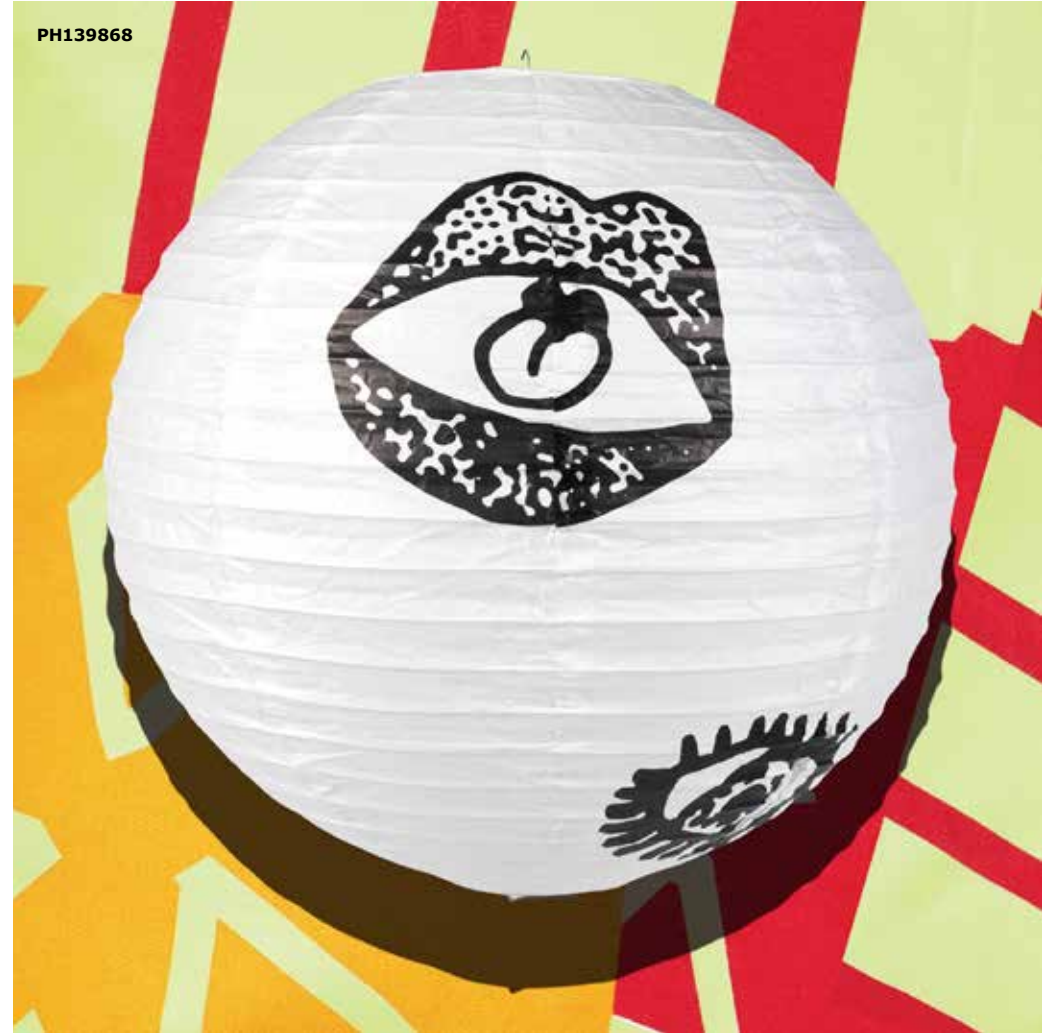

SPRIDD hanglampenkap 4,99 Diverse dessins. 503.334.93