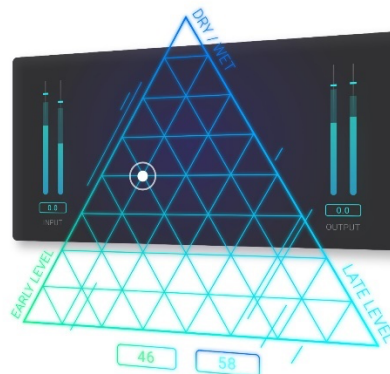

L'interface du plugin EXOVERB MICRO est si intuitive qu'elle permet d'ajouter très facilement la juste dose de réverbération à n'importe quel mix. La matrice triangulaire permet d'équilibrer les rapports entre les premières réflexions, les dernières réverbération et les signaux secs (DRY) pour aboutir à un son parfait. Et comme son grand-frère, EXOVERB MICRO donne instantanément accès aux contrôles du pré-décal et du déclin, sans qu'il faille explorer de menus ou sous-menus. Avec EXOVERB MICRO, toute la puissance et la polyvalence d'un outil de réverbère professionnel se retrouvent concentrées dans un plugin compact, très simple à utiliser.

La matrice triangulaire d'EXOVERB MICRO permet de régler intuitivement les rapports pour obtenir très rapidement un mix parfaitement équilibré