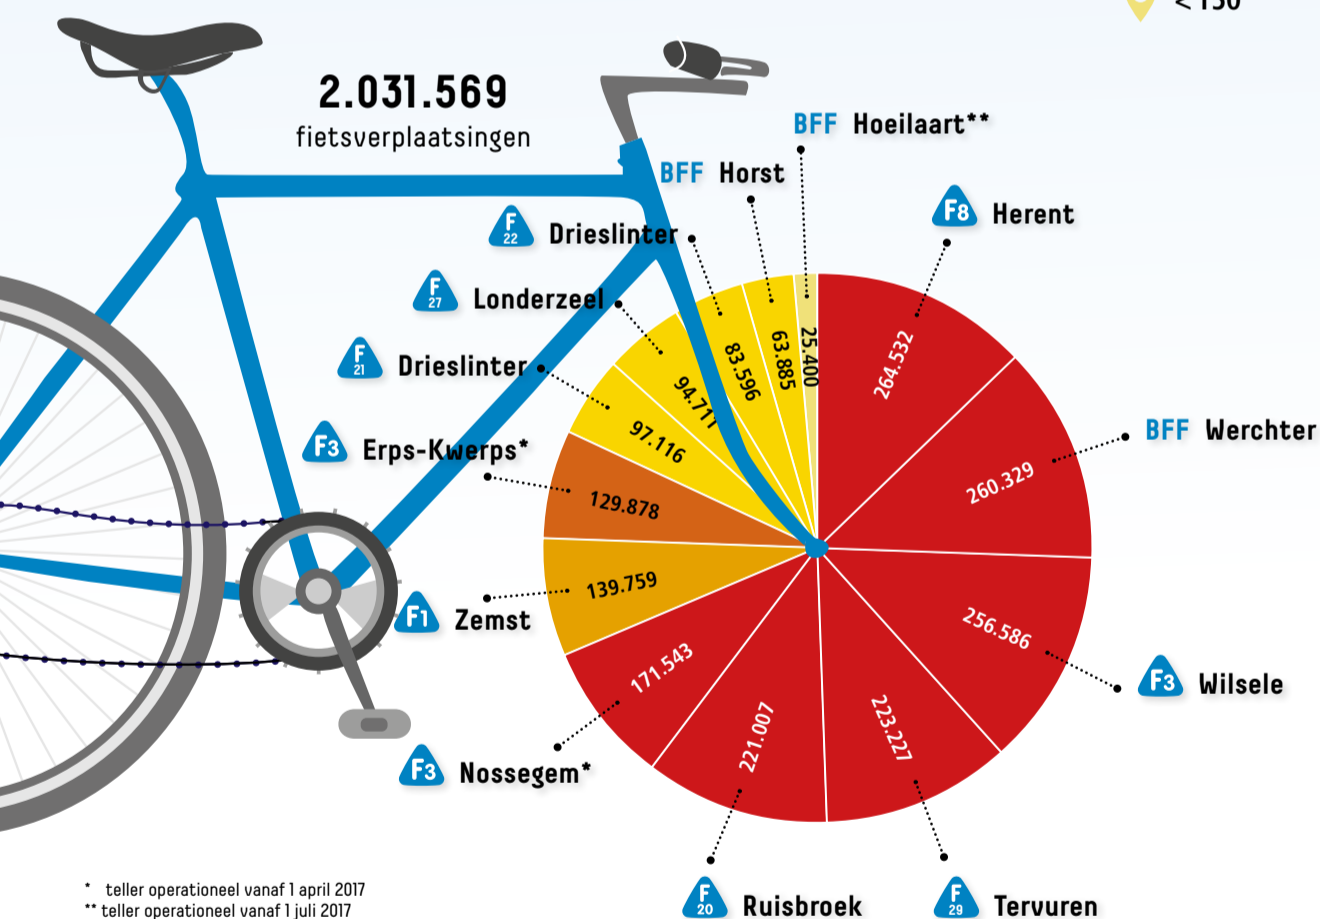

Fietsers in Vlaams-Brabant

TELLINGEN op het Bovenlokaal Functioneel Fietsroutenetwerk 

JAN TOT DEC
2017

 13 vaste meetpunten

2.031.569 fietsverplaatsingen

Meetpunten in 2017

Totaal fietsverplaatsingen in 2017

F3-route Leuven - Brussel

Evolutie gemiddeld aantal fietsers per dag