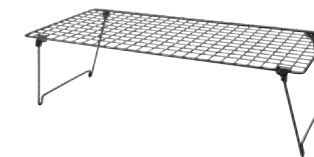

PE677782

GREJIG schoenenrek 2,99

Gepoederlakt staal. 58x27 cm.

H 17 cm. 403.298.68

Bouw een huis voor je schoenen met de GREJIG schoenenrekken: ze zijn slijtvast, bestand tegen vocht en stapelbaar per drie.