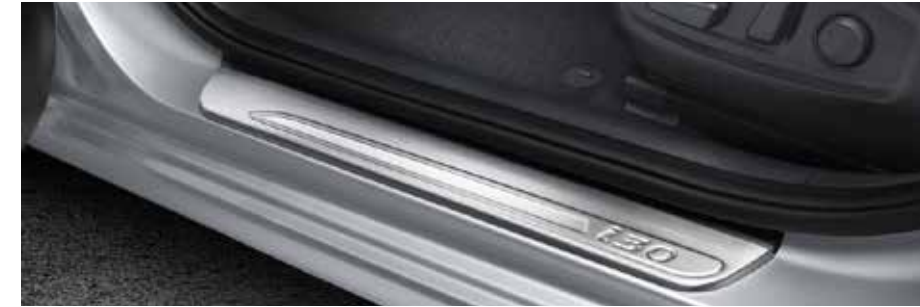

## ACCESSOIRES

Verticaal afneembare trekhaak (incl. 7-polige kabelset)

Instaplijsten voorzien van i30 logo (4st)

Aluminium dakdrager

LED-instapverlichting, i30 logo wit (2st)

Winterkit alu 16" Yokohama met TPMS (4st)