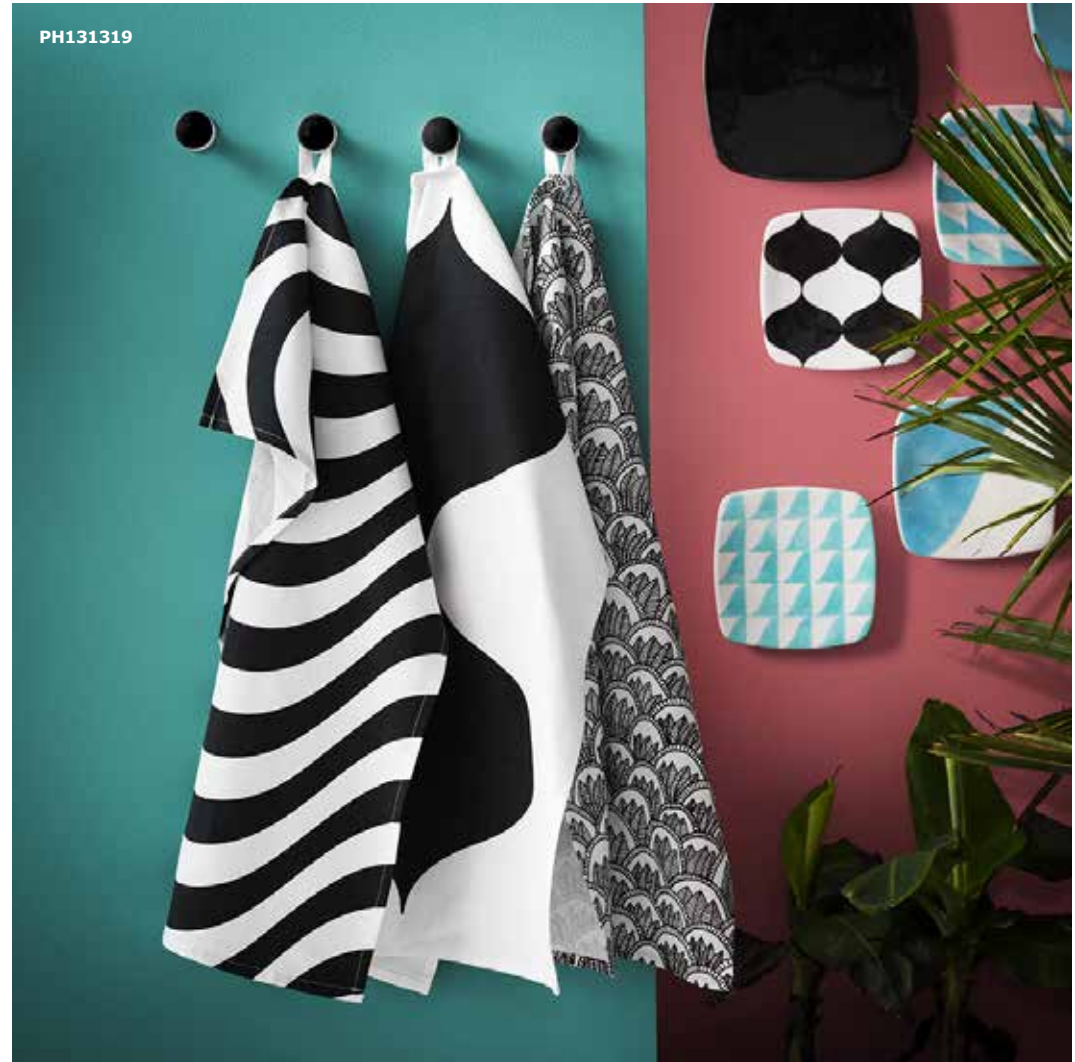

TILLFÄLLE collectie. Theedoek 4,99/3 st. 103.136.04 **Bordje** 2,99/st. 21x21 cm. 603.121.07
Bord 2,99/st. 25x25 cm. 303.121.04