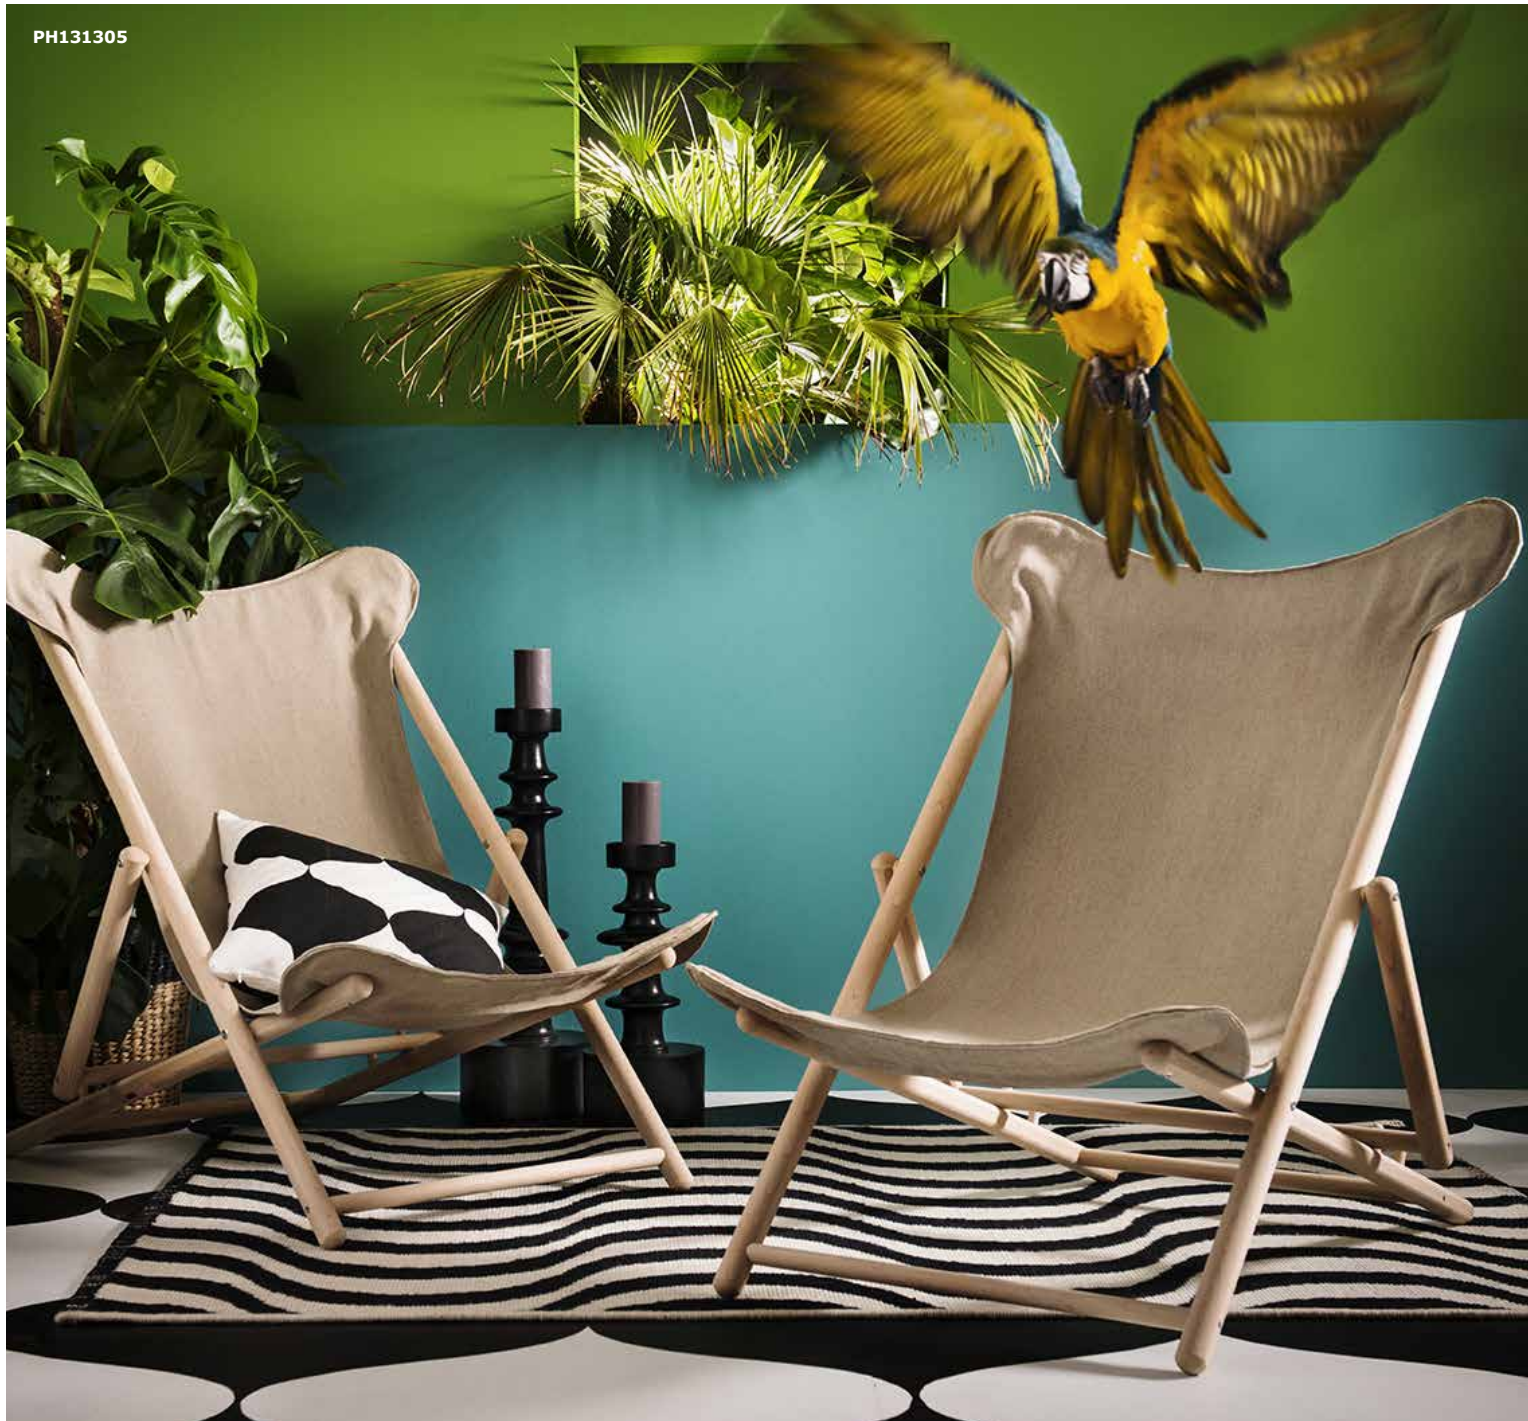

Mette Nissen

Creative Leader van TILLFÄLLE

ONTDEK DE TILLFÄLLE COLLECTIE

PH131295

PH131305

TILLFÄLLE fauteuil 129,- 103.119.59

DE TILLFÄLLE LEUNSTOEL
WEERSPIEGELT HET DYNAMISME VAN
HET BRAZILIAANSE MODERNISME:
MEUBELS DIE OPVALLEN DOOR HUN
LINEARITEIT, EIGENTIJDSEID EN
ORIGINALITEIT. ZINK IN JE EENTJE
ZALIG WEG IN ZIJN RONDING OF PRAAT
DE UREN VOL MET VRIENDEN.