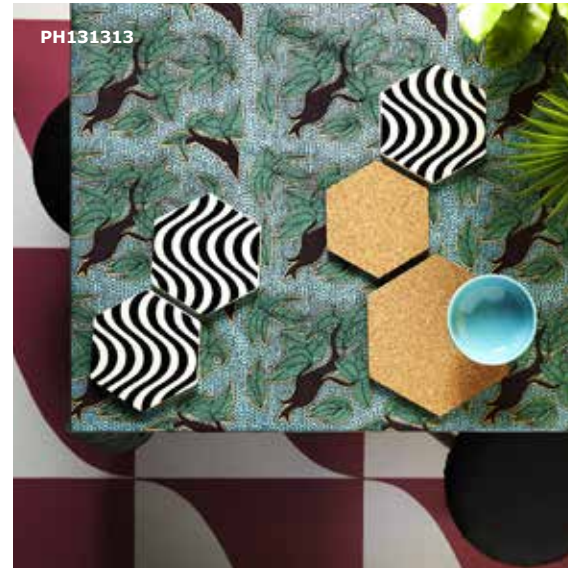

PH131313

NEGEN DESIGNERS, TWEE CULTUREN – ÉÉN HAPPY SMELTKROES

Het idee voor TILLFÄLLE ontstond uit een blik op ons Scandinavische designergoed en de vraag hoeveel 'rek' er in die stijl zit. Om dat te ontdekken trok een team van designers en productontwikkelaars naar het uitbundige São Paulo.