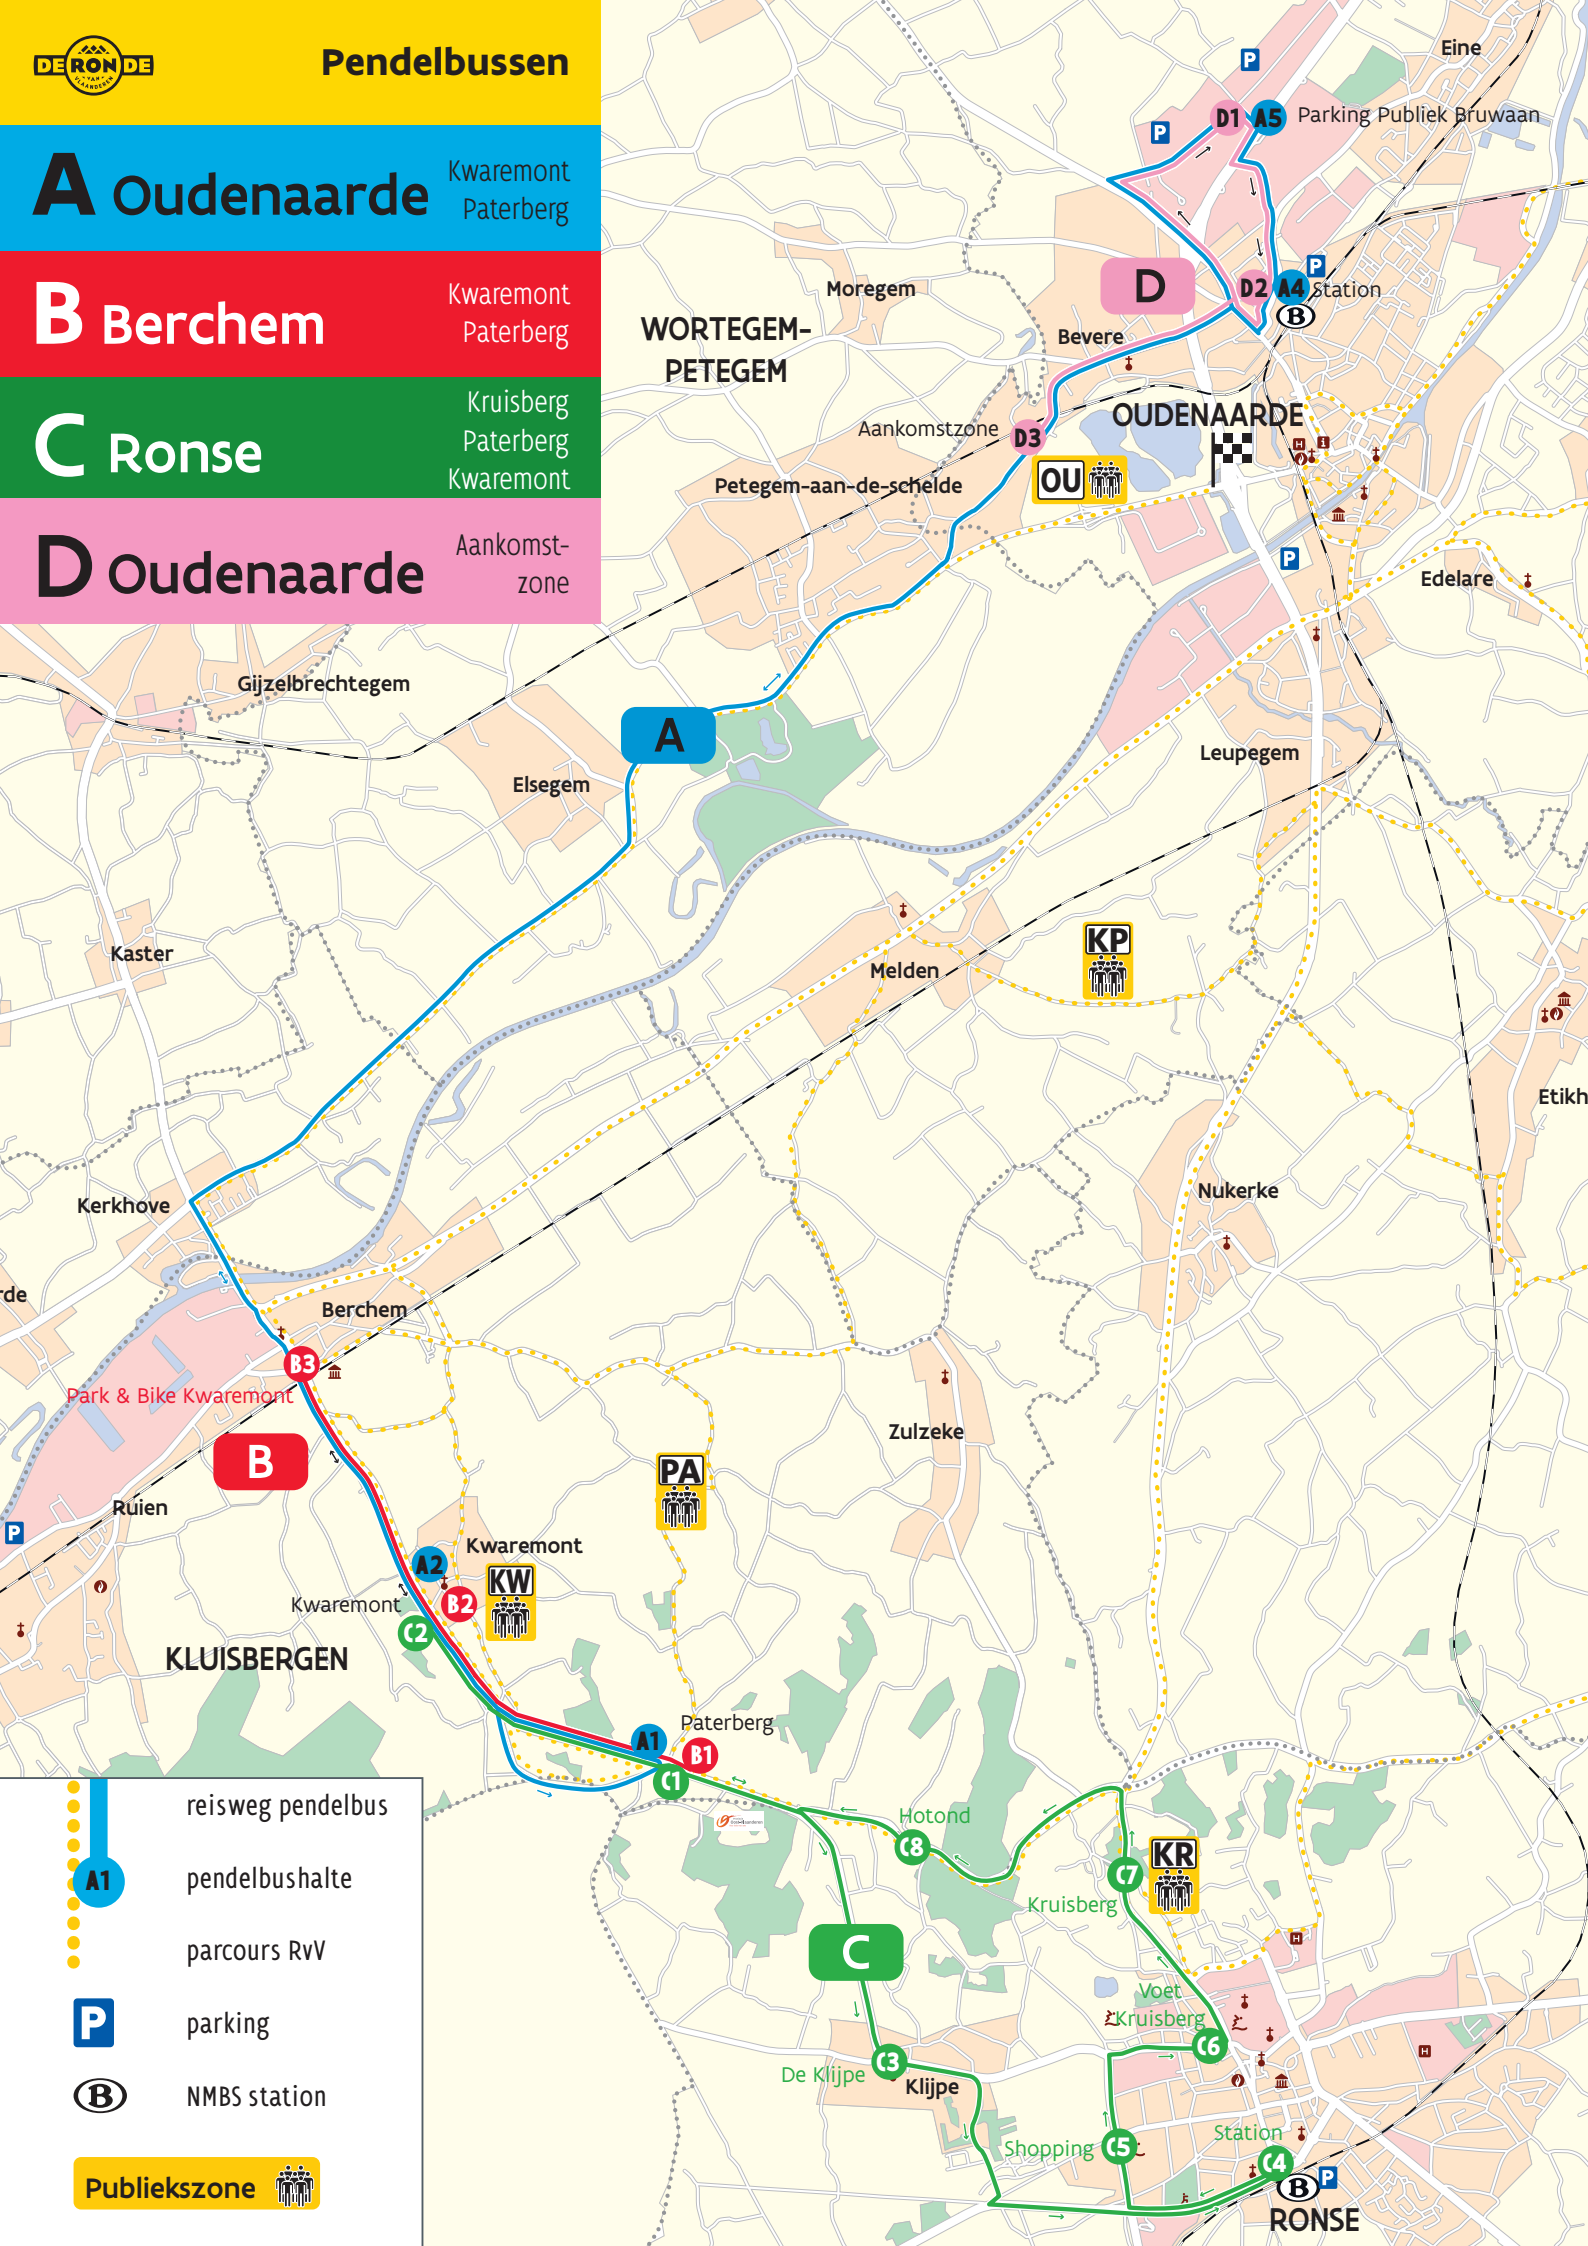

## A Oudenaarde

Kwaremont  
Paterberg

## B Berchem

Kwaremont  
Paterberg

## C Ronse

Kruisberg  
Paterberg  
Kwaremont

## D Oudenaarde

Aankomst-  
zone

- reisweg pendelbus
- pendelbushalte
- parcours RvV
- parking
- NMBS station
- Publiekszone