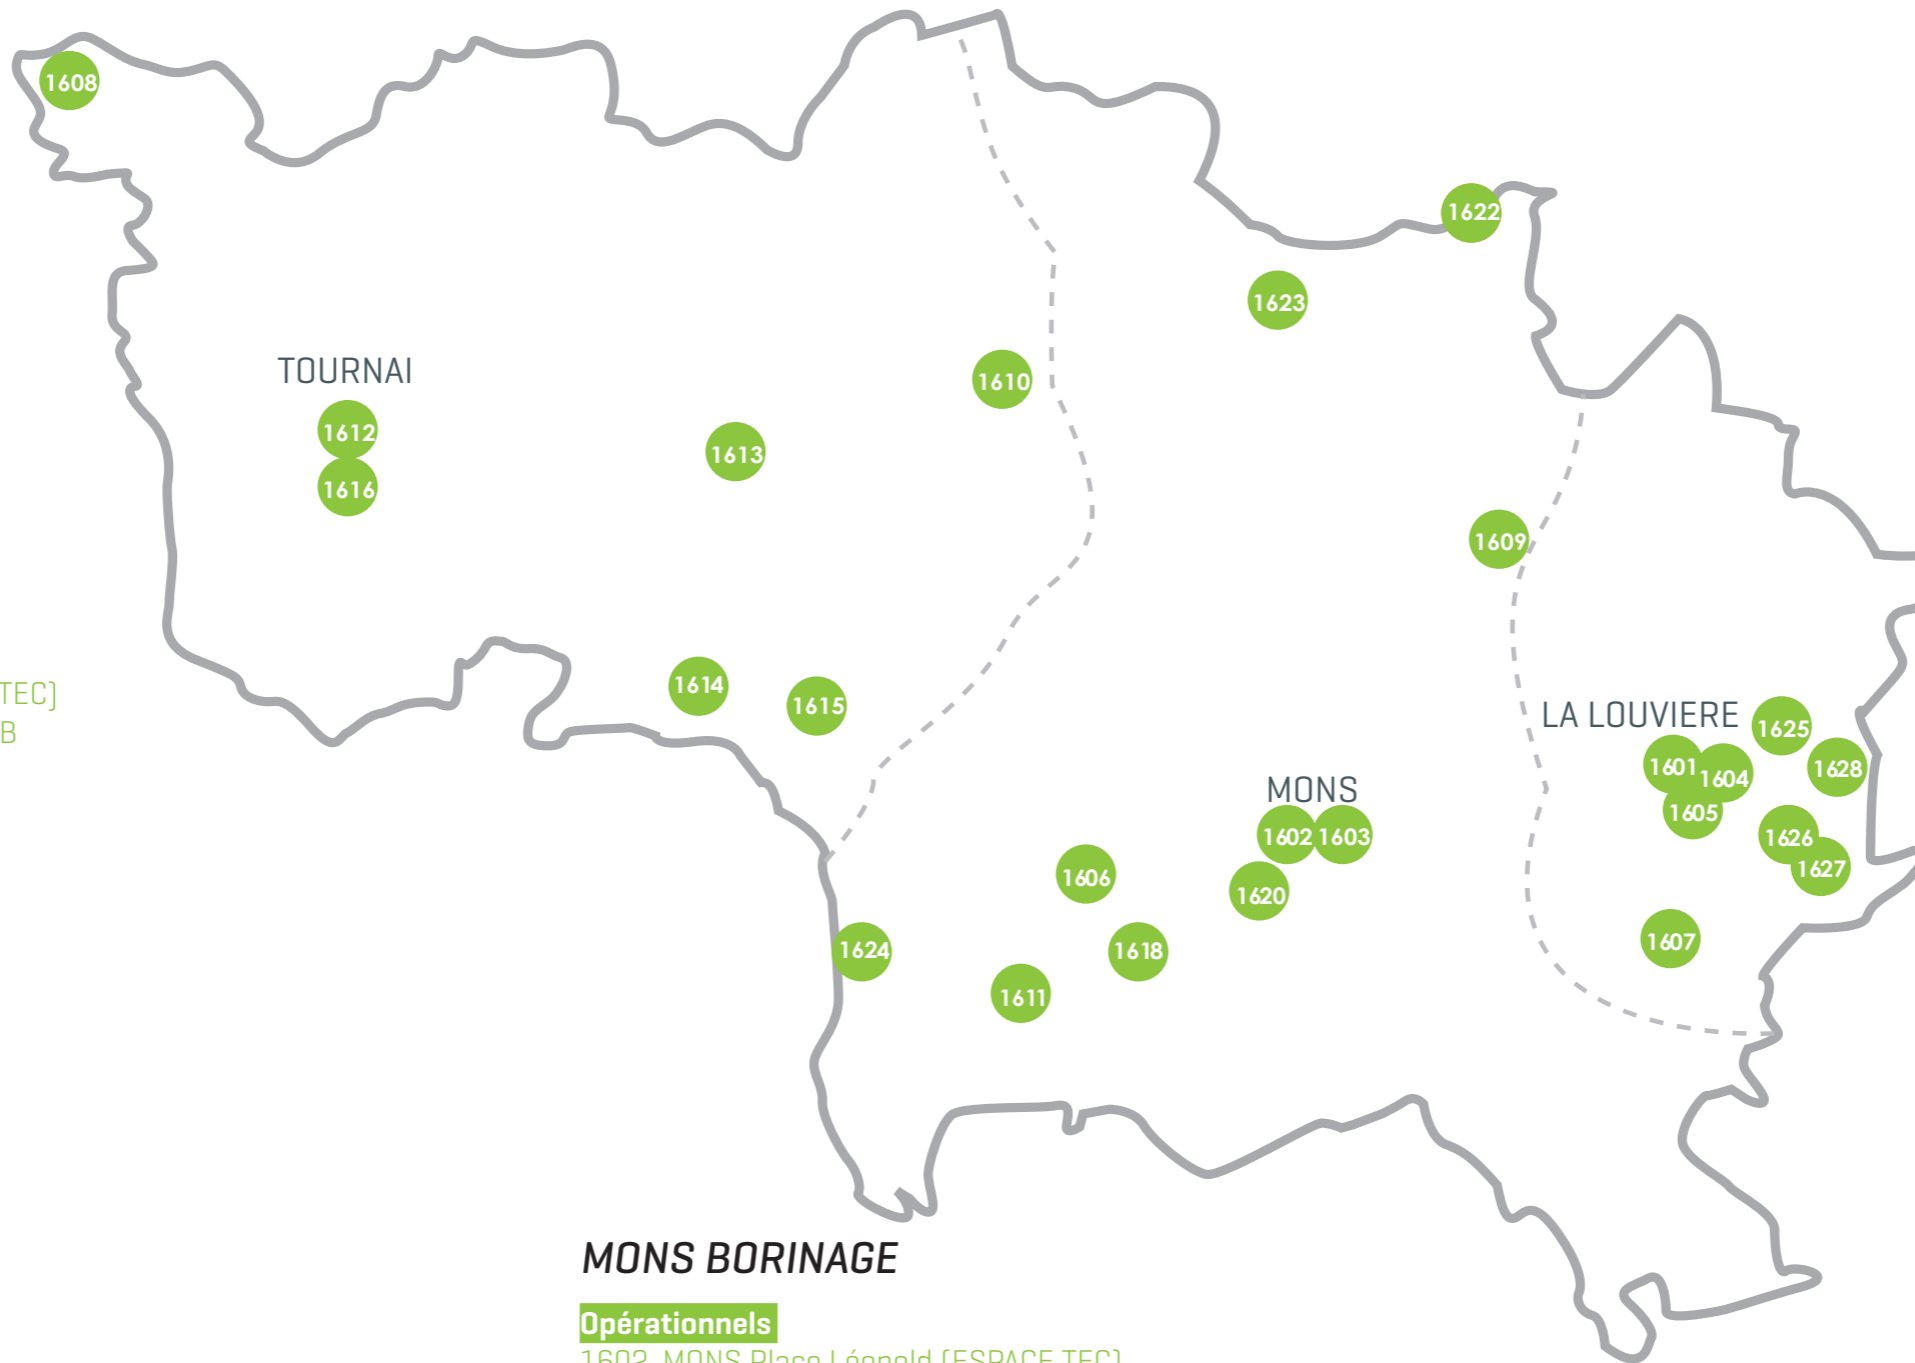

## Automates de vente accessibles 7j/7, 24h/24

> 26 opérationnels

### HAINAUT OCCIDENTAL

#### Opérationnels

- 1608. MOUSCRON SNCB
- 1610. ATH SNCB
- 1612. TOURNAI SNCB [ESPACE TEC]
- 1613. LEUZE-EN-HAINAUT SNCB
- 1614. PERUWELZ SNCB
- 1615. BLATON SNCB
- 1616. TOURNAI Centre
- 1617. COMINES SNCB

#### Opérationnels

- 1602. MONS Place Léopold [ESPACE TEC]
- 1603. MONS SNCB
- 1606. ST-GHISLAIN SNCB
- 1609. SOIGNIES SNCB
- 1611. DOUR Trichères
- 1618. WASMES R. de Maubeuge
- 1620. CUESMES Place
- 1622. ENGHEN SNCB
- 1623. SILLY SNCB
- 1624. QUIÉVRAIN Centre