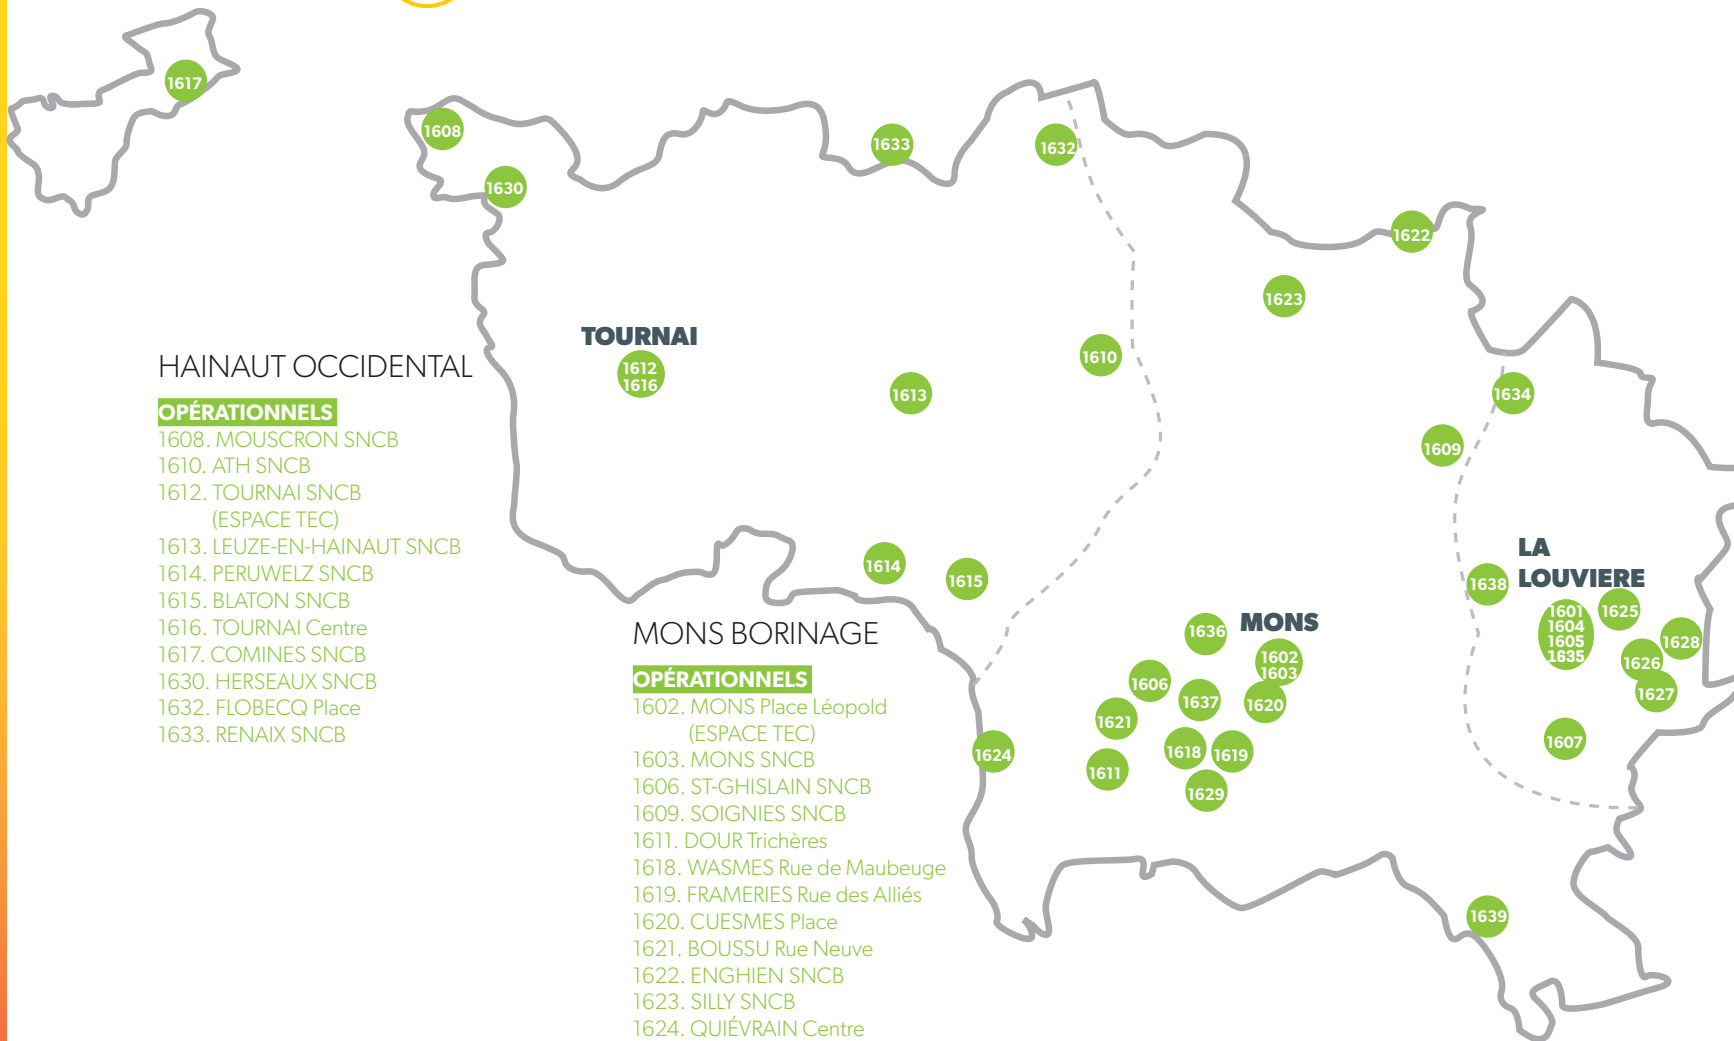

AUTOMATES DE VENTE ACCESSIBLES 7J/7, 24H/24

38 opérationnels

1 prévu en 2019

HAINAUT OCCIDENTAL

OPÉRATIONNELS

- 1608. MOUSCRON SNCB
- 1610. ATH SNCB
- 1612. TOURNAI SNCB (ESPACE TEC)
- 1613. LEUZE-EN-HAINAUT SNCB
- 1614. PÉRUWELZ SNCB
- 1615. BLATON SNCB
- 1616. TOURNAI Centre
- 1617. COMINES SNCB
- 1630. HERSEAUX SNCB
- 1632. FLOBECQ Place
- 1633. RENAIX SNCB

MONS BORINAGE

OPÉRATIONNELS

- 1602. MONS Place Léopold (ESPACE TEC)
- 1603. MONS SNCB
- 1606. ST-GHISLAIN SNCB
- 1609. SOIGNIES SNCB
- 1611. DOUR Trichères
- 1618. WASMES Rue de Maubeuge
- 1619. FRAMERIES Rue des Alliés
- 1620. CUESMES Place
- 1621. BOUSSU Rue Neuve
- 1622. ENGHEN SNCB
- 1623. SILLY SNCB
- 1624. QUIÉVRAIN Centre
- 1629. EUGIES Rue de l'Aisette
- 1636. BAUDOUR Place
- 1637. QUAREGNON 4 Pavés
- 1639. ERQUELINNES SNCB

CENTRE

OPÉRATIONNELS

- 1601. LA LOUVIERE Rue G. Boël (ESPACE TEC)
- 1604. LA LOUVIERE Place Mansart
- 1605. LA LOUVIERE Gare du Sud
- 1607. BINICHE Kursaal
- 1625. FAYT-LEZ-MANAGE Place
- 1626. MORLANWELZ SNCB
- 1627. CARNIERES Place
- 1628. CHAPELLE-L.-H. Place
- 1634. BRAINE-LE-COMTE SNCB
- 1635. LA LOUVIERE Tivoli
- 1638. LE ROEULX Centre