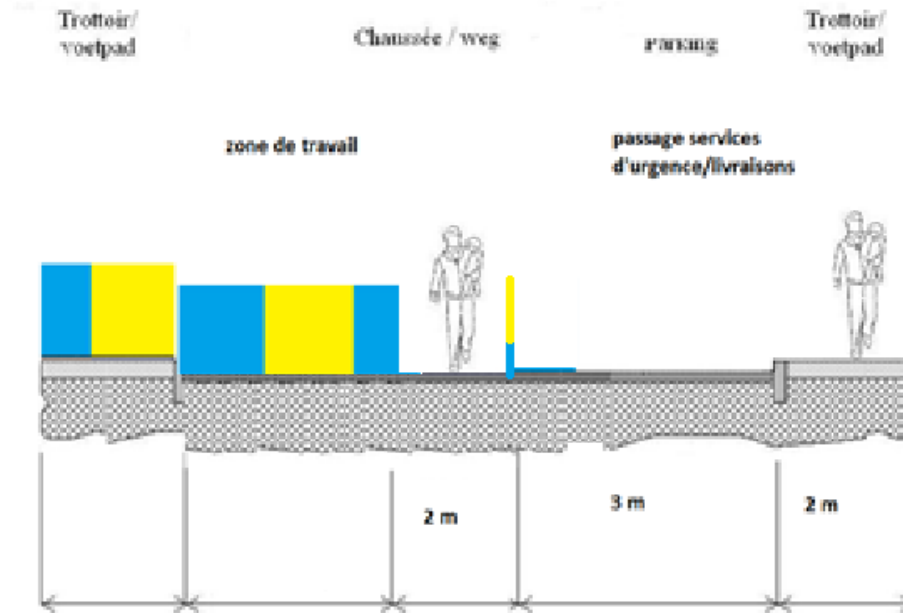

Phase 2 Sibelga

Dates: idem phase 1 (02/05/2017 au 15/05/2017)

Déviations:

- Vers Porte de Namur: sens unique chaussée Ixelles.
- Vers Flagey depuis Paix: Paix, Bouillon, Crèche, Van Aa, Cans et Viaduc
- Circulation piétonne via couloir balisé en voirie, accès commerce