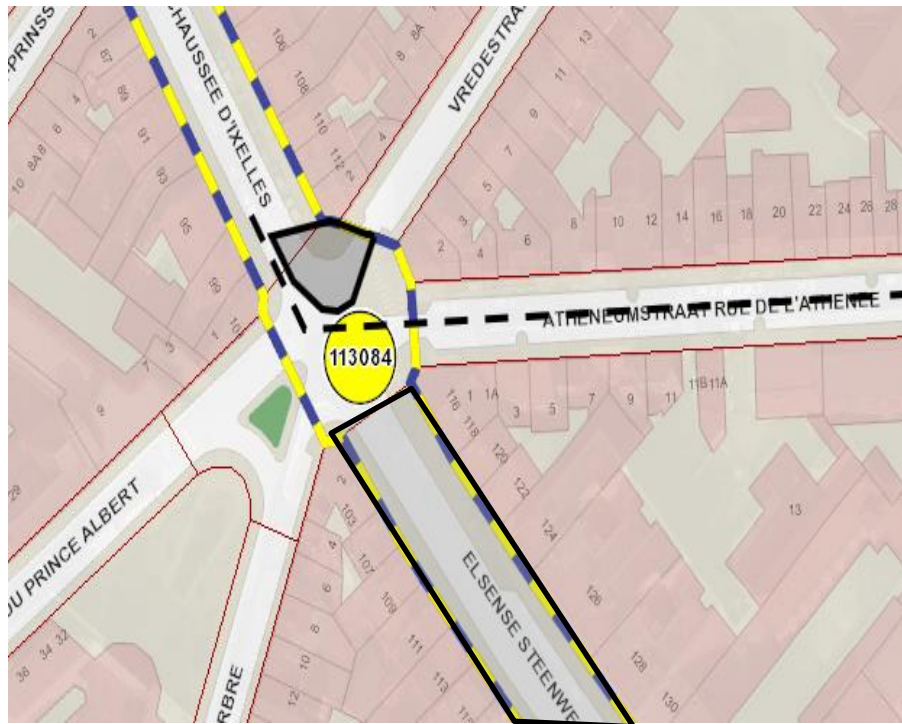

## Déviations:

- Vers Porte de Namur: sens unique chaussée Ixelles.
- Vers Flagey depuis Paix: Paix, Bouillon, Crèche, Van Aa, Cans et Viaduc
- Circulation piétonne via couloir balisé en voirie, accès commerce

# Phase 3 entre rue Souveraine et rue de l'arbre Béni

- Déviations

- Sens vers Flagey depuis Paix. (**déviations entre 15/05/2017 at 12/06/2017 phases 3 et 4**): Rue de la Paix, Rue Longue Vie, Rue de la Tulipe, Rue de la Crèche, Rue du Conseil, Rue Van Aa, Rue Cans, Rue du Viaduc

## Phase 5 carrefour Paix

- Vivaqua jonction conduite 600
- dates : du [12/06/2017](#) au [07/07/2017](#)
- Déviations: sens vers Flagey
- Déviation : rue de l'Athénée, Rue Jules Bouillon, Rue de la Tulipe, Rue de la Crêche, Rue du Conseil, Rue Van Aa, Rue Cans, Rue du Viaduc

# Phase 3 entre rue Souveraine et rue de l'arbre Béni

- Voirie complètement fermée à la circulation mais un couloir de passage de 3 mètres est garanti pour les services d'urgence et les livraisons (entre 16h00 et 06h00 le lendemain – horaire à confirmer). La circulation piétonne est libre sur trottoir et voirie, à l'exception des zones de travail balisées) et les commerces accessibles