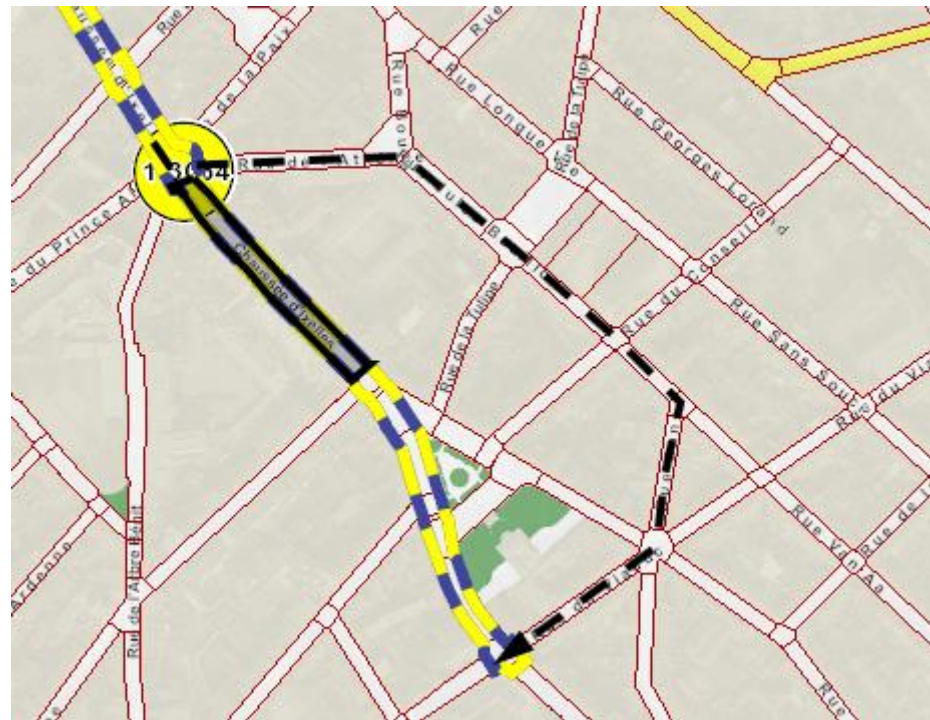

## Déviations:

- Vers Porte de Namur: sens unique chaussée Ixelles.
- Vers Flagey depuis Paix: Paix, Bouillon, Crèche, Van Aa, Cans et Viaduc
- Circulation piétonne via couloir balisé en voirie, accès commerce

# Phase 3 entre rue Souveraine et rue de l'arbre Béni

- Déviations

- Sens vers Flagey depuis Paix. (**déviations entre 15/05/2017 at 12/06/2017 phases 3 et 4**): Rue de la Paix, Rue Longue Vie, Rue de la Tulipe, Rue de la Crèche, Rue du Conseil, Rue Van Aa, Rue Cans, Rue du Viaduc

## Phase 5 carrefour Paix

- Vivaqua jonction conduite 600
- dates : du [12/06/2017](#) au [07/07/2017](#)
- Déviations: sens vers Flagey
- Déviation : rue de l'Athénée, Rue Jules Bouillon, Rue de la Tulipe, Rue de la Crêche, Rue du Conseil, Rue Van Aa, Rue Cans, Rue du Viaduc

# Phase 3 entre rue Souveraine et rue de l'arbre Béni

- Voirie complètement fermée à la circulation mais un couloir de passage de 3 mètres est garanti pour les services d'urgence et les livraisons (entre 16h00 et 06h00 le lendemain – horaire à confirmer). La circulation piétonne est libre sur trottoir et voirie, à l'exception des zones de travail balisées) et les commerces accessibles