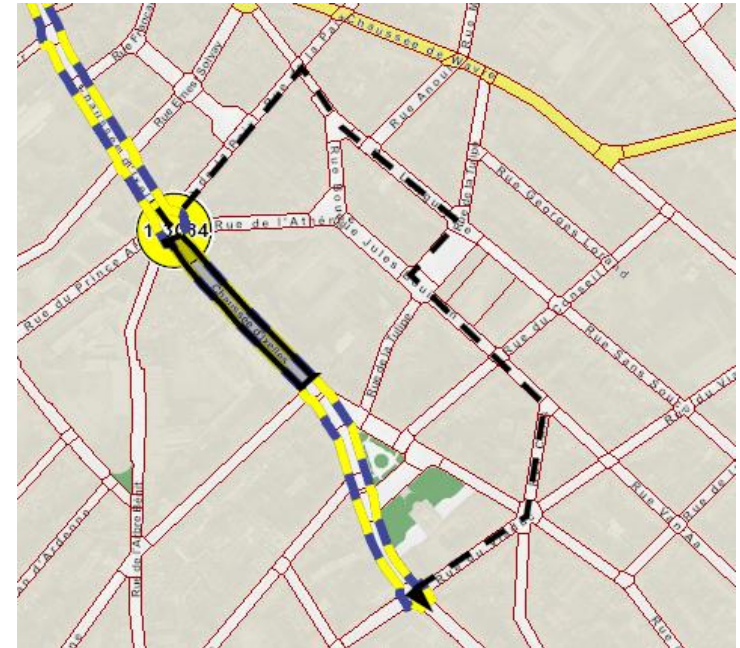

# Phase 1 Vivaqua – Mercelis - Souveraine

Du 02/05/2017 au 15/05/2017

- Carrefour **Mercelis** fermé du **02/05/2017** au **08/05/2017**
- Déviations:
  - Mercelis via rue de la Croix et rue des Champs. Carrefour Mercelis)
  - Vers Porte de Namur: sens unique chaussée Ixelles;
  - Vers Flagey depuis Paix: Paix, Bouillon, Crèche, Van Aa, Cans et Viaduc Elysées

## Déviations:

- Vers Porte de Namur: sens unique chaussée Ixelles.
- Vers Flagey depuis Paix: Paix, Bouillon, Crèche, Van Aa, Cans et Viaduc
- Circulation piétonne via couloir balisé en voirie, accès commerce

# Phase 3 entre rue Souveraine et rue de l'arbre Béni

- Déviations

- Sens vers Flagey depuis Paix. (**déviations entre 15/05/2017 at 12/06/2017 phases 3 et 4**): Rue de la Paix, Rue Longue Vie, Rue de la Tulipe, Rue de la Crèche, Rue du Conseil, Rue Van Aa, Rue Cans, Rue du Viaduc

# Phase 3 entre rue Souveraine et rue de l'arbre Béni

- Voirie complètement fermée à la circulation mais un couloir de passage de 3 mètres est garanti pour les services d'urgence et les livraisons (entre 16h00 et 06h00 le lendemain – horaire à confirmer). La circulation piétonne est libre sur trottoir et voirie, à l'exception des zones de travail balisées) et les commerces accessibles