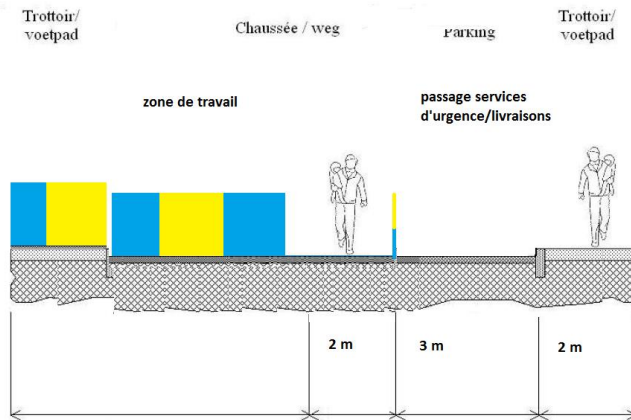

# Phase 3 entre rue Souveraine et rue de l'arbre Béni

- Déviations

- Sens vers Flagey depuis Paix. (**déviations entre 15/05/2017 at 12/06/2017 phases 3 et 4**): Rue de la Paix, Rue Longue Vie, Rue de la Tulipe, Rue de la Crèche, Rue du Conseil, Rue Van Aa, Rue Cans, Rue du Viaduc

# Phase 3 entre rue Souveraine et rue de l'arbre Béni

- Voirie complètement fermée à la circulation mais un couloir de passage de 3 mètres est garanti pour les services d'urgence et les livraisons (entre 16h00 et 06h00 le lendemain – horaire à confirmer). La circulation piétonne est libre sur trottoir et voirie, à l'exception des zones de travail balisées) et les commerces accessibles