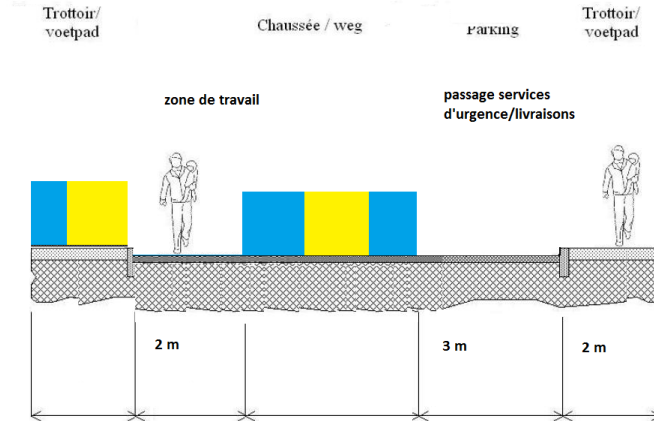

# Phase 3 entre rue Souveraine et rue de l'arbre Béni

- Déviations

- Sens vers Flagey depuis Paix. (**déviations entre 15/05/2017 at 12/06/2017 phases 3 et 4**): Rue de la Paix, Rue Longue Vie, Rue de la Tulipe, Rue de la Crèche, Rue du Conseil, Rue Van Aa, Rue Cans, Rue du Viaduc

# Phase 3 entre rue Souveraine et rue de l'arbre Béni

- Voirie complètement fermée à la circulation mais un couloir de passage de 3 mètres est garanti pour les services d'urgence et les livraisons (entre 16h00 et 06h00 le lendemain – horaire à confirmer). La circulation piétonne est libre sur trottoir et voirie, à l'exception des zones de travail balisées) et les commerces accessibles