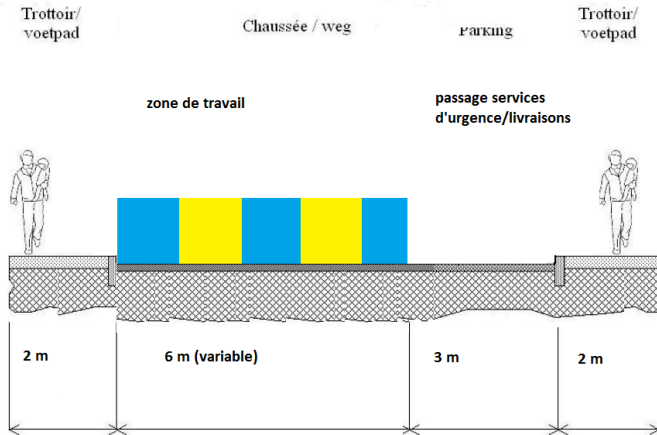

# Phase 3 entre rue Souveraine et rue de l'arbre Béni

- Déviations

- Sens vers Flagey depuis Paix. (**déviations entre 15/05/2017 at 12/06/2017 phases 3 et 4**): Rue de la Paix, Rue Longue Vie, Rue de la Tulipe, Rue de la Crèche, Rue du Conseil, Rue Van Aa, Rue Cans, Rue du Viaduc

# Phase 3 entre rue Souveraine et rue de l'arbre Béni

- Voirie complètement fermée à la circulation mais un couloir de passage de 3 mètres est garanti pour les services d'urgence et les livraisons (entre 16h00 et 06h00 le lendemain – horaire à confirmer). La circulation piétonne est libre sur trottoir et voirie, à l'exception des zones de travail balisées) et les commerces accessibles