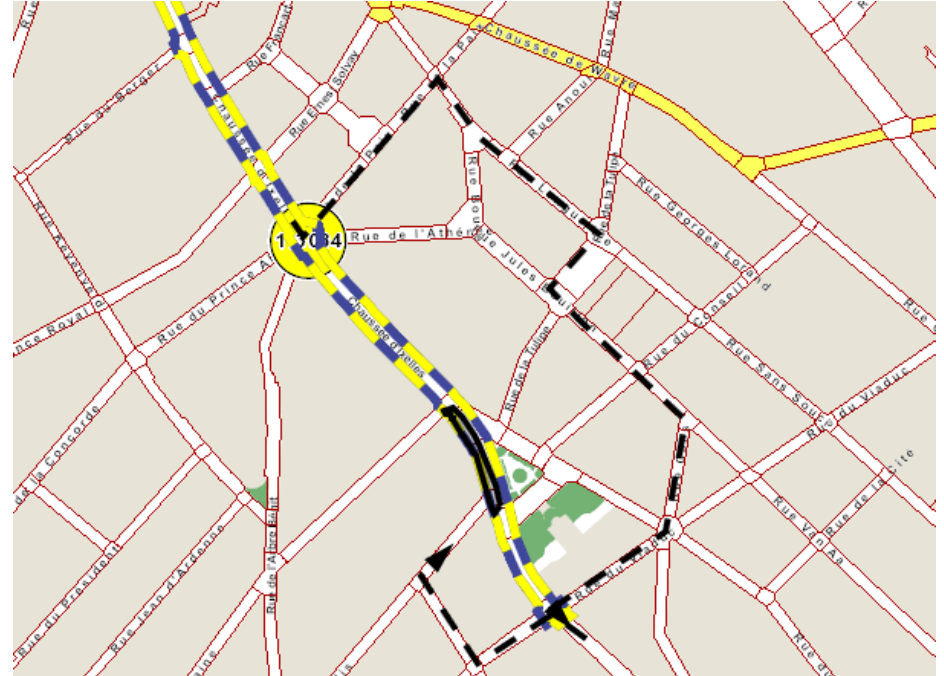

# Phase 1 Vivaqua – Mercelis - Souveraine

Du 02/05/2017 au 15/05/2017

- Carrefour **Mercelis** fermé du **02/05/2017** au **08/05/2017**
- Déviations:
  - Mercelis via rue de la Croix et rue des Champs. Carrefour Mercelis)
  - Vers Porte de Namur: sens unique chaussée Ixelles;
  - Vers Flagey depuis Paix: Paix, Bouillon, Crèche, Van Aa, Cans et Viaduc Elysées

## Déviations:

- Vers Porte de Namur: sens unique chaussée Ixelles.
- Vers Flagey depuis Paix: Paix, Bouillon, Crèche, Van Aa, Cans et Viaduc
- Circulation piétonne via couloir balisé en voirie, accès commerce

## Phase 5 carrefour Paix

- Vivaqua jonction conduite 600
- dates : du [12/06/2017](#) au [07/07/2017](#)
- Déviations: sens vers Flagey
- Déviation : rue de l'Athénée, Rue Jules Bouillon, Rue de la Tulipe, Rue de la Crêche, Rue du Conseil, Rue Van Aa, Rue Cans, Rue du Viaduc

# Phase 3 entre rue Souveraine et rue de l'arbre Béni

- Voirie complètement fermée à la circulation mais un couloir de passage de 3 mètres est garanti pour les services d'urgence et les livraisons (entre 16h00 et 06h00 le lendemain – horaire à confirmer). La circulation piétonne est libre sur trottoir et voirie, à l'exception des zones de travail balisées) et les commerces accessibles