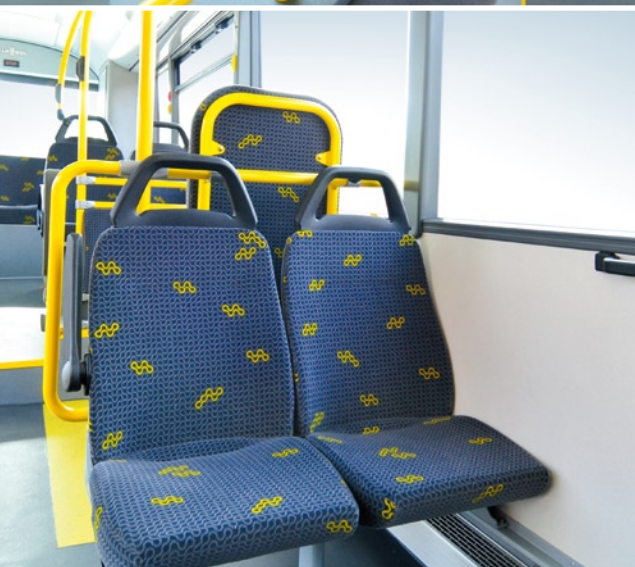

**VANHOOL**

public  
transport

**A308E**  
Electric

public  
transport

# A308E

Electric

lengte • length	9 650 mm
hoogte • height	3 400 mm
breedte • width	2 350 mm
wielbasis • wheelbase	4 550 mm
vooroverbouw • front overhang	2 400 mm
achteroverbouw • rear overhang	2 700 mm
aanvals- en vertrekhoek • approach and departure angle	7° 7'
instaphoogte • boarding height	340 mm
max. capaciteit • max. capaciteit	17 zitplaatsen • seating 38 staanplaatsen • standing bestuurder • driver
elektrische motorkracht • electrical engine power	9 650 mm