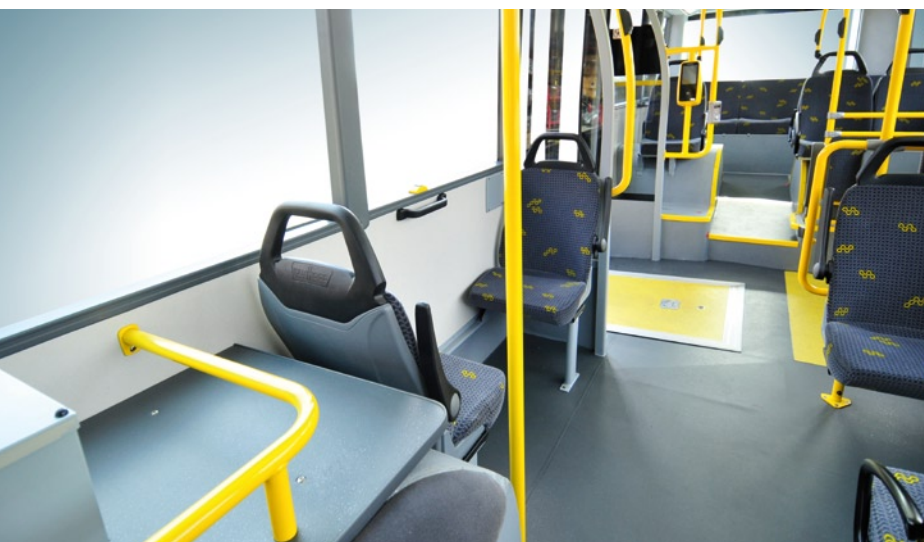

**VANHOOL**

public  
transport

**A308E**  
Electric

public  
transport

# A308E

Electric

lengte • length	9 650 mm
hoogte • height	3 400 mm
breedte • width	2 350 mm
wielbasis • wheelbase	4 550 mm
vooroverbouw • front overhang	2 400 mm
achteroverbouw • rear overhang	2 700 mm
aanvals- en vertrekhoek • approach and departure angle	7° 7'
instaphoogte • boarding height	340 mm
max. capaciteit • max. capaciteit	17 zitplaatsen • seating 38 staanplaatsen • standing bestuurder • driver
elektrische motorkracht • electrical engine power	9 650 mm