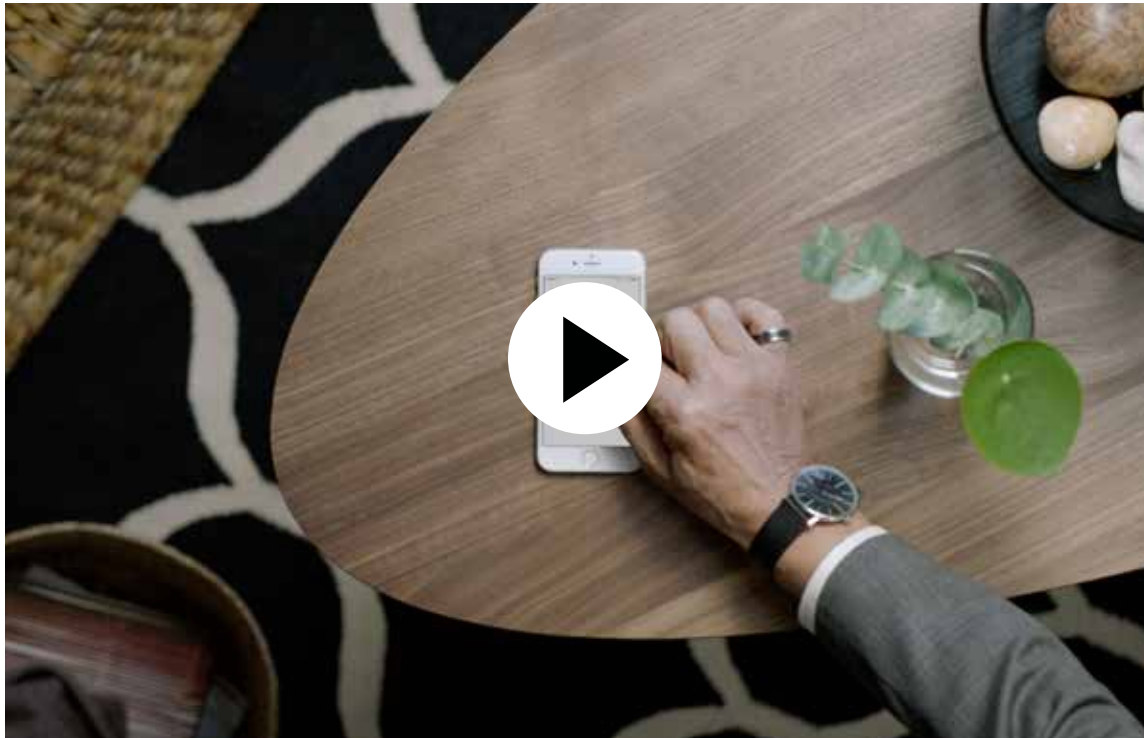

HET JUISTE LICHT VOOR ELK MOMENT EN VOOR ALLE GEZINSLEDEN

De TRÅDFRI app weet als geen ander dat licht iets persoonlijks is en dat ieder gezinslid zo zijn voorkeuren heeft voor bepaalde verlichting bij specifieke activiteiten.

Download de gratis app via Google Play (Android) of in de App Store (iOS) en volg de eenvoudige instructies.

DIT KRIJG JE:

- De mogelijkheid om het licht te bedienen vanuit de app
- Volledig aanpasbare instellingen, onder andere de keuze tussen warm en koel licht
- Makkelijk lichtinstellingen resetten, veranderen, verwijderen of toevoegen
- Timers om het allemaal extra makkelijk te maken

*dimbaar en instelbare kleurtemperatuur, stapsgewijs van warm wit naar koud wit