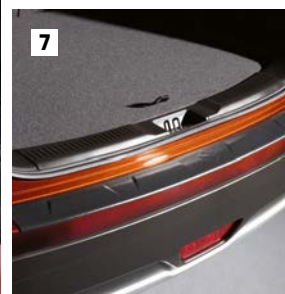

1. Coffre de toit (Travellerspack (roof))
2. Becquet de toit €441
3. Attelage amovible (Travellerspack (hook)) €669*
4. Moulure latérale (Adventure pack)
5. Plaque de protection arrière (Adventure pack)
6. Kit de roue de réserve avec cric €244
7. Protection de seuil de chargement (Adventure pack) €93
8. Plaque de protection avant (Adventure pack)
9. Barres de toit (Travellerspack (roof))
10. Porte-vélos (Travellerspack (hook)) €394

1