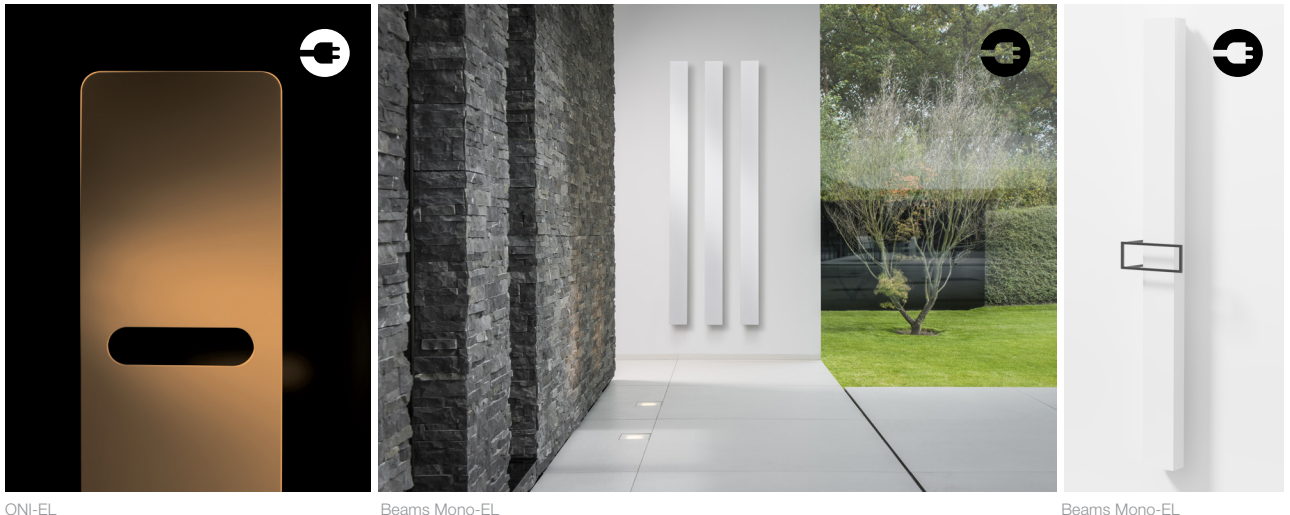

UITBREIDING ELEKTRISCHE DESIGNRADIATOREN

VASCO PRESENTEERT ONI-EL EN BEAMS MONO-EL OP BATIBOUW

ONI-EL

Beams Mono-EL

Beams Mono-EL

Als trendsetter van innovatieve verwarmings- en ventilatieoplossingen stelt Vasco op Batibouw opnieuw tal van interessante innovaties op gebied van verwarming en ventilatie voor. In Hal 12, stand 101 ontdek je onder meer dé nieuwste referentie op vlak van ventilatie (de Vasco DX, binnenkort ook met optioneel te integreren display), een nieuwe generatie ventilatie-units met warmteterugwinning, extra functionaliteiten die het installatie- en gebruiksgemak ten goede komen, en nieuwe elektrische varianten van top-designradiatoren.

Het uitgepuurde design is één van de grote troeven van ONI, en dat is bij deze elektrische variant niet anders. De elektrische ontvangmodule is haast onzichtbaar aan de achterzijde van de radiator weggewerkt.