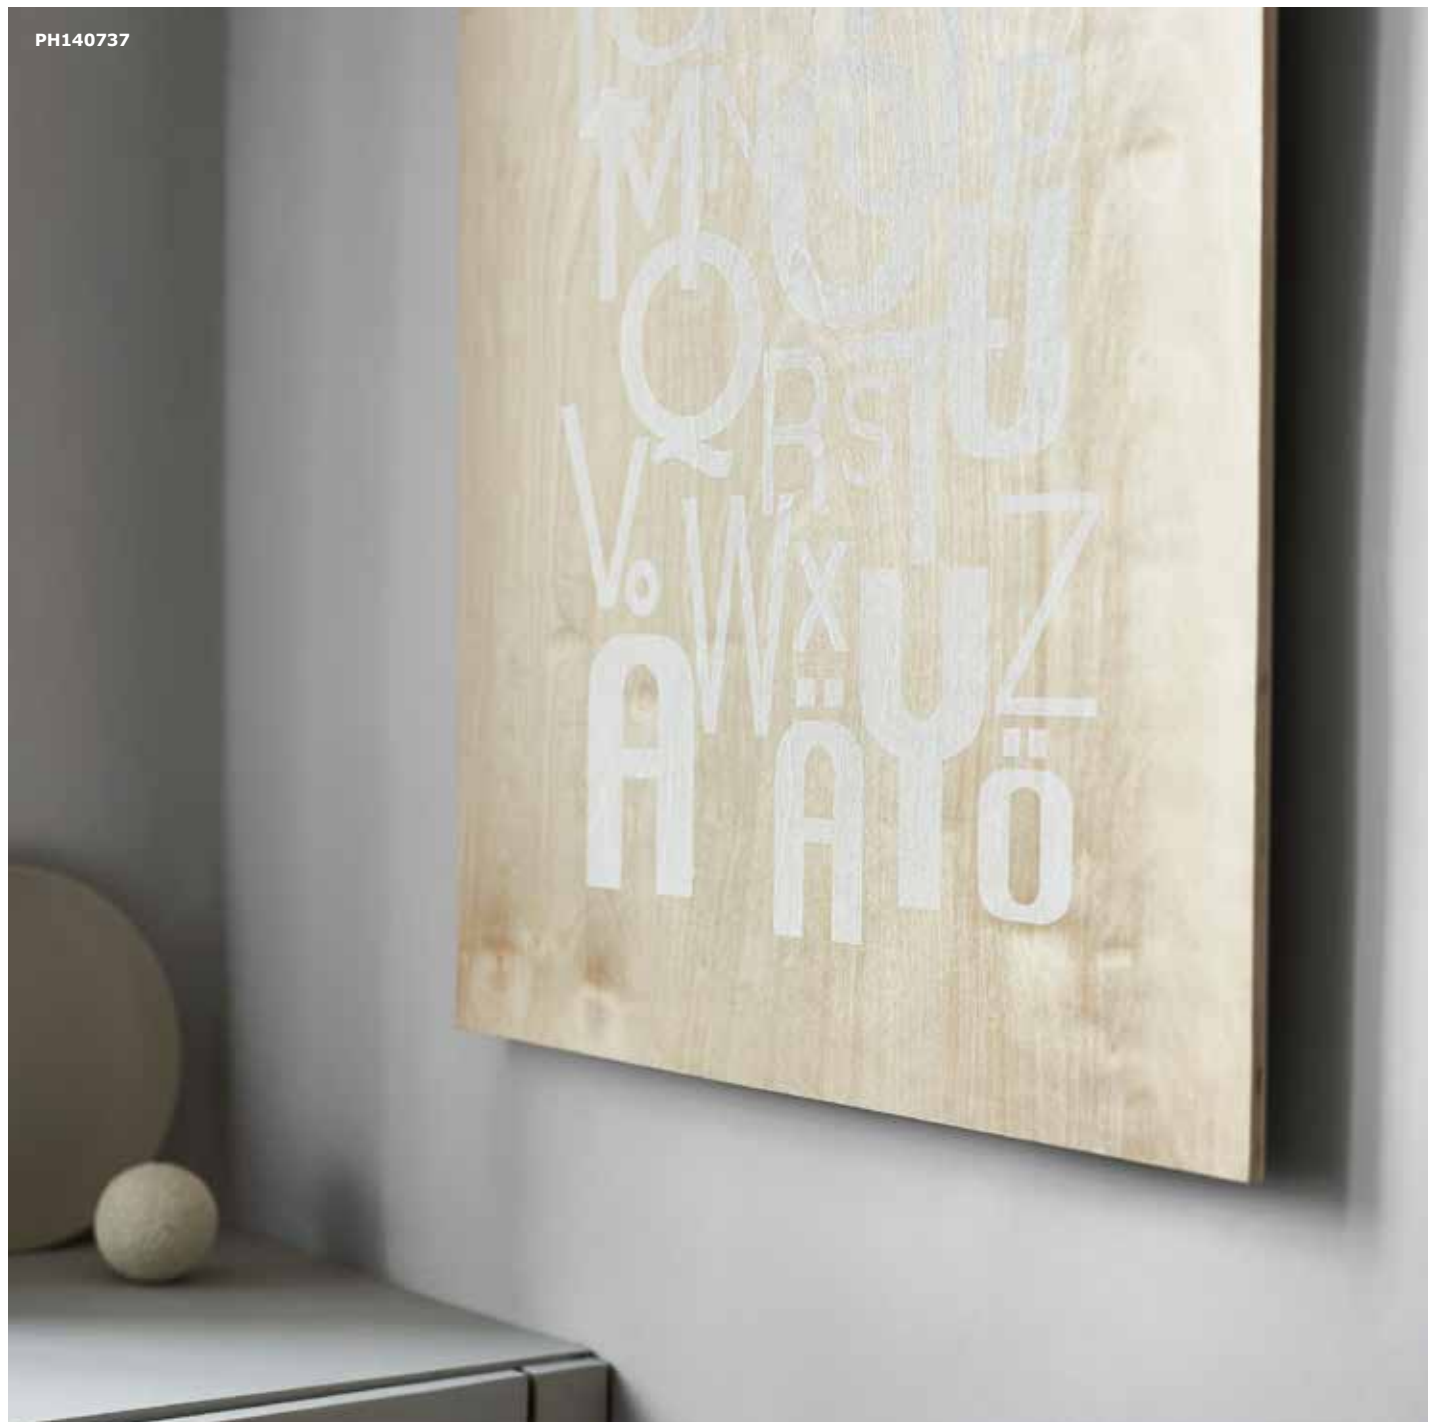

PE611509

BILD poster 5,99 Motief ontworpen door Lottie Fontaine en Joni Whyte. Papier. 50x70 cm. Sappige bladeren. 603.422.08

PH140726

BILD poster 5,99 Sappige bladeren. 603.422.08

PH140708

BILD poster 5,99 Sappige bladeren. 603.422.08

PH140737

LOKABRUNN HOUTEN AFBEELDING

Een poster, maar dan in hout: het is misschien net wat je nodig hebt om je interieur dat ietsje meer te geven. Op LOKABRUNN staat het Zweedse alfabet op speelse wijze afgebeeld in witte drukletters. De afbeelding is makkelijk op te hangen en oogt even leuk in de woonkamer, het thuishkantoor en zelfs de kinderkamer.

PE628754

LOKABRUNN ingelijste afbeelding 24,99 Print met acrylverf op fineer. 50x70 cm. Zweeds alfabet. 403.109.58

LOKABRUNN ingelijste afbeelding 24,99 Zweeds alfabet. 403.109.58

PH140777

OP DE LOKABRUNN HOUTEN AFBEELDING STAAT HET ZWEEDSE ALFABET GEDRUKT: EEN UNIEK EN SPEELS KUNSTWERK VOOR AAN DE MUUR.