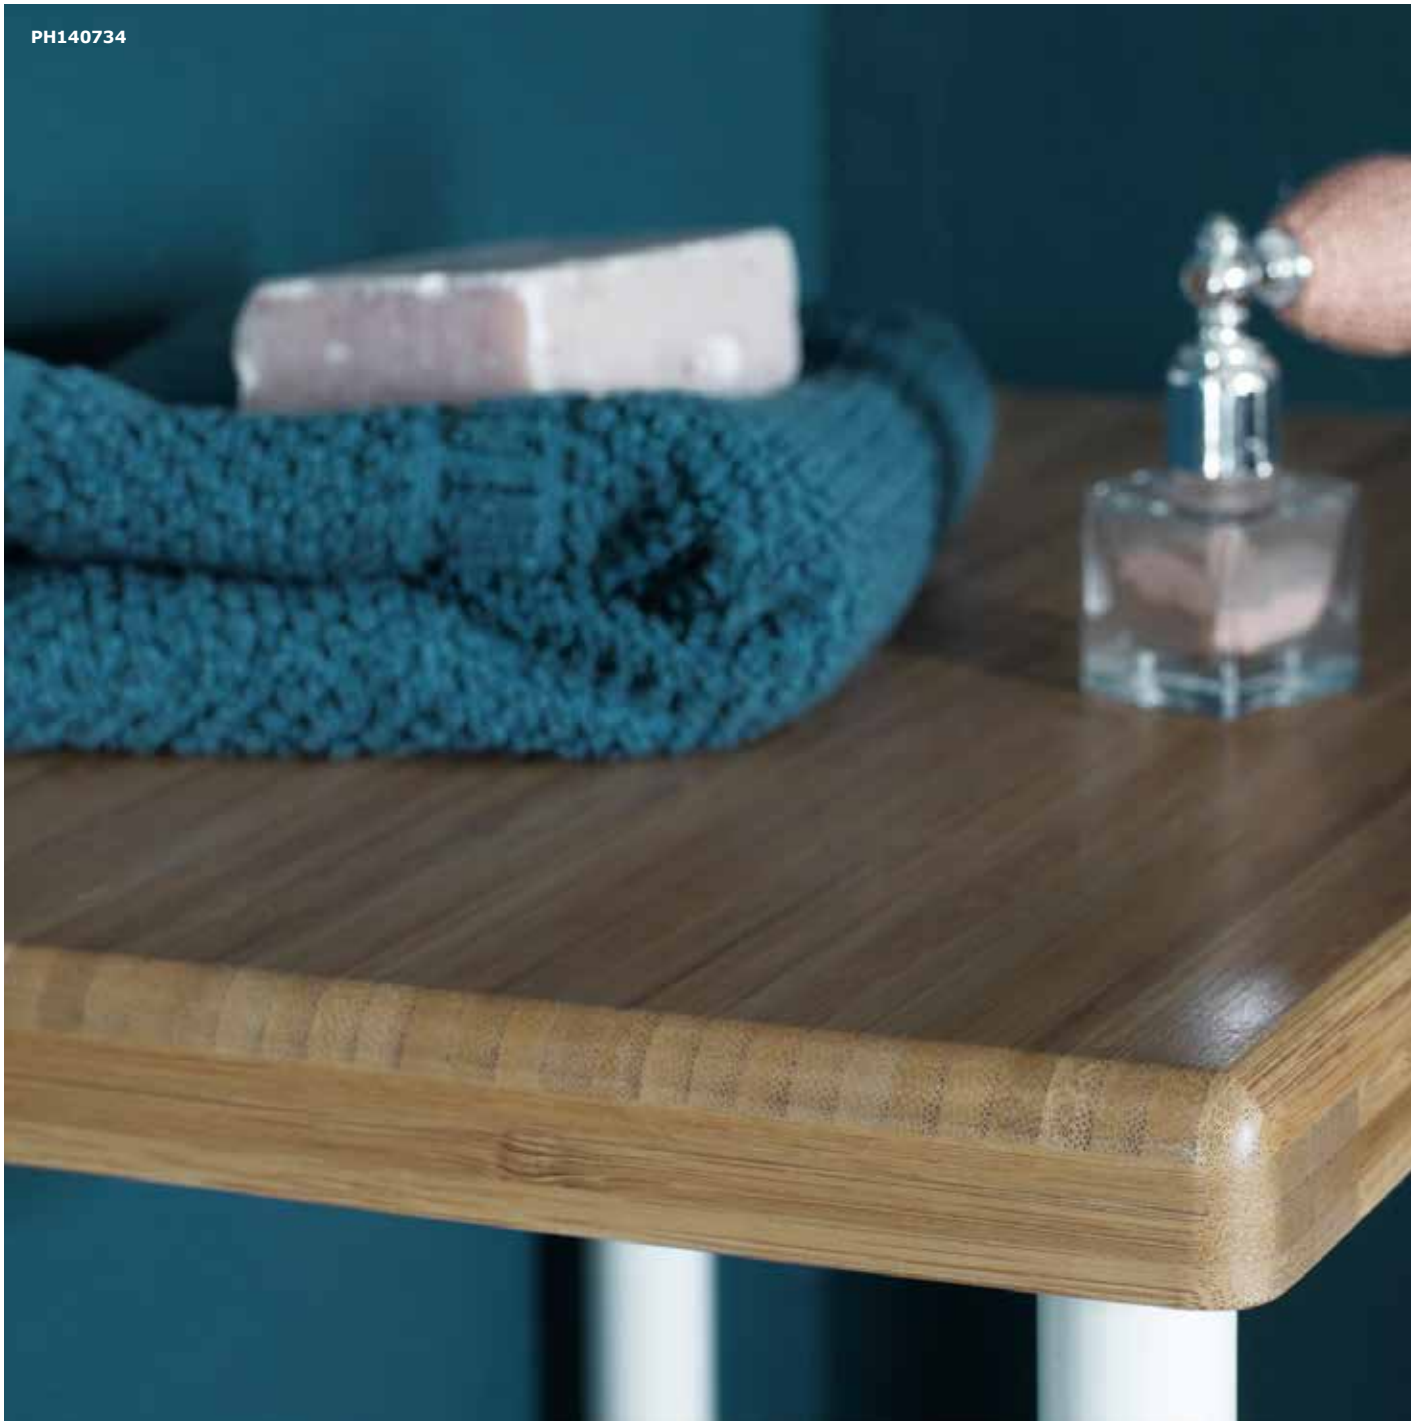

PH140734

DE BOVENSTE PLANK UIT BAMBOE ZORGT VOOR EEN VLEUGJE WARMTE IN DE BADKAMER EN IS BOVENDIEN VAN NATURE WATERAFSTOTEND.

DYNAN open kast 29,99 40×27 cm. H 96 cm. 203.181.68

NIEUW BIJ IKEA IN FEBRUARI