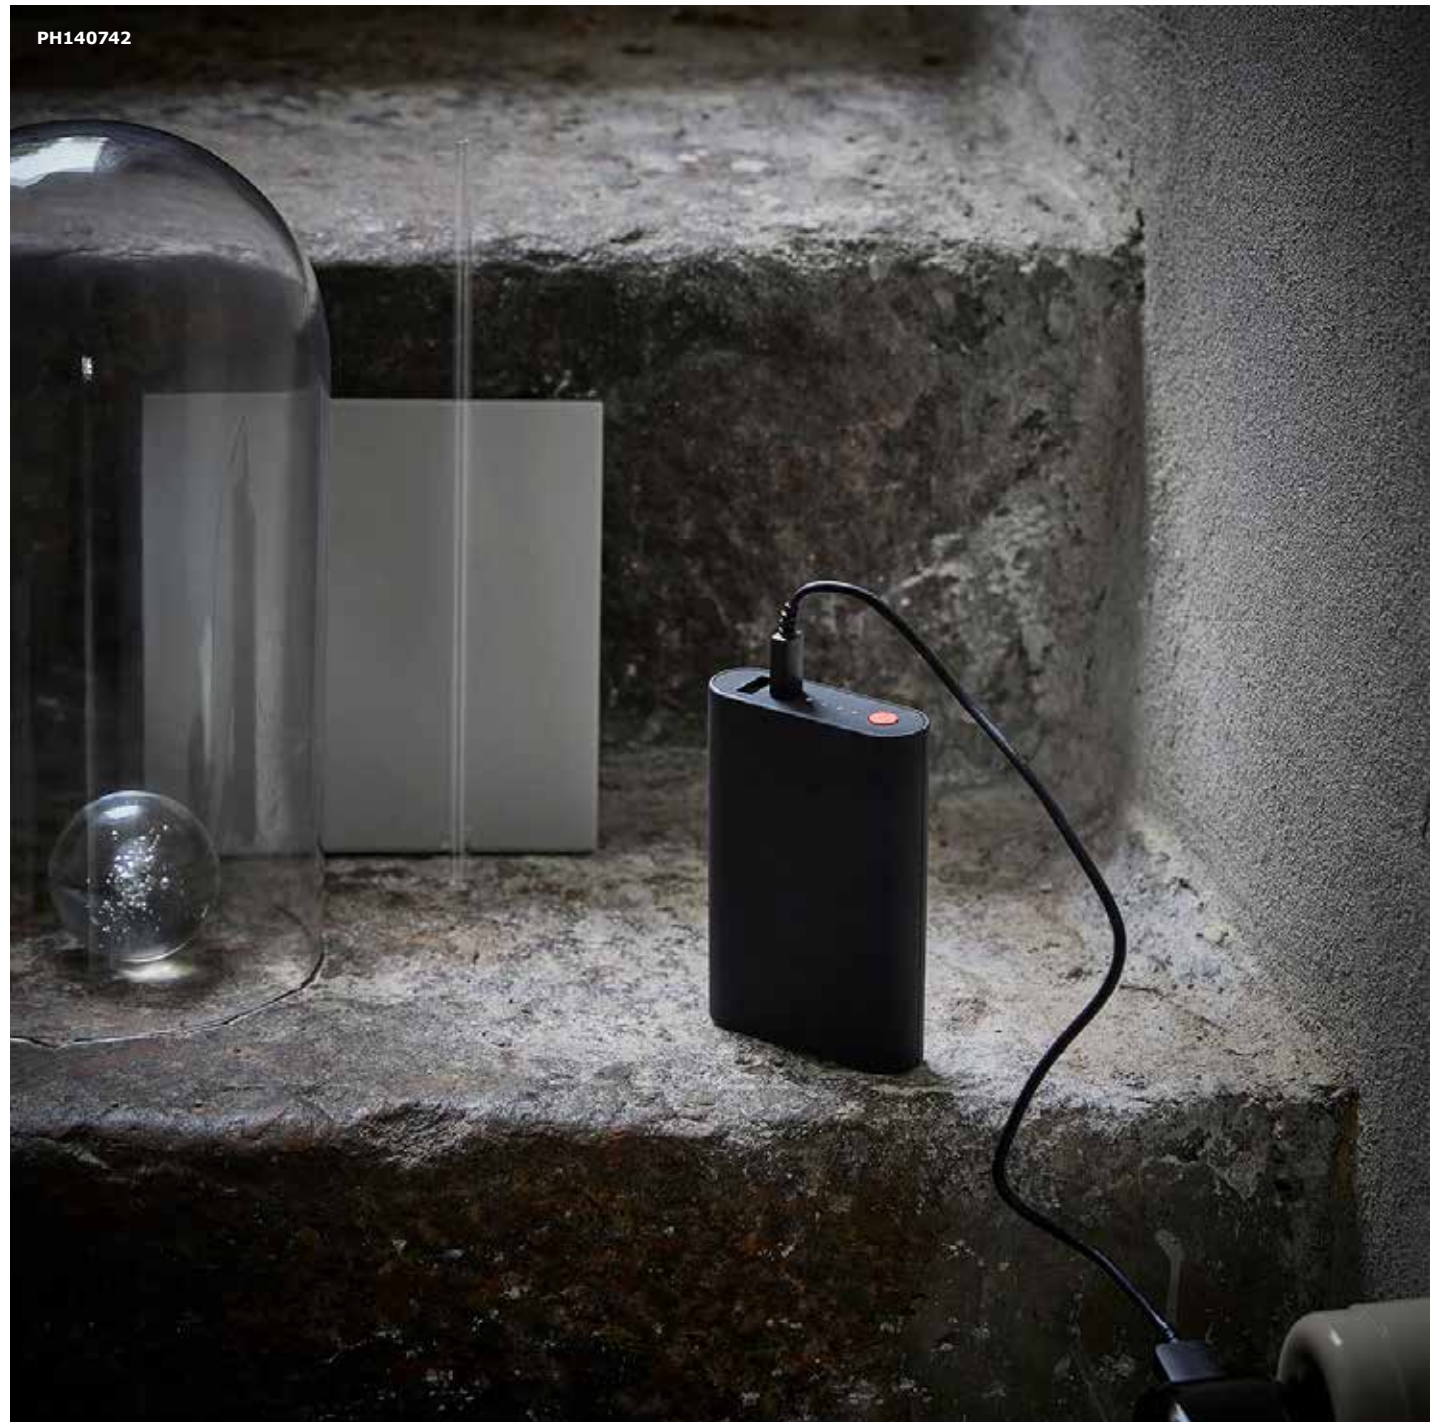

SOLBANA lader met ingebouwde batterij 24,99 IKEA FAMILY prijs 19,99 603.285.75