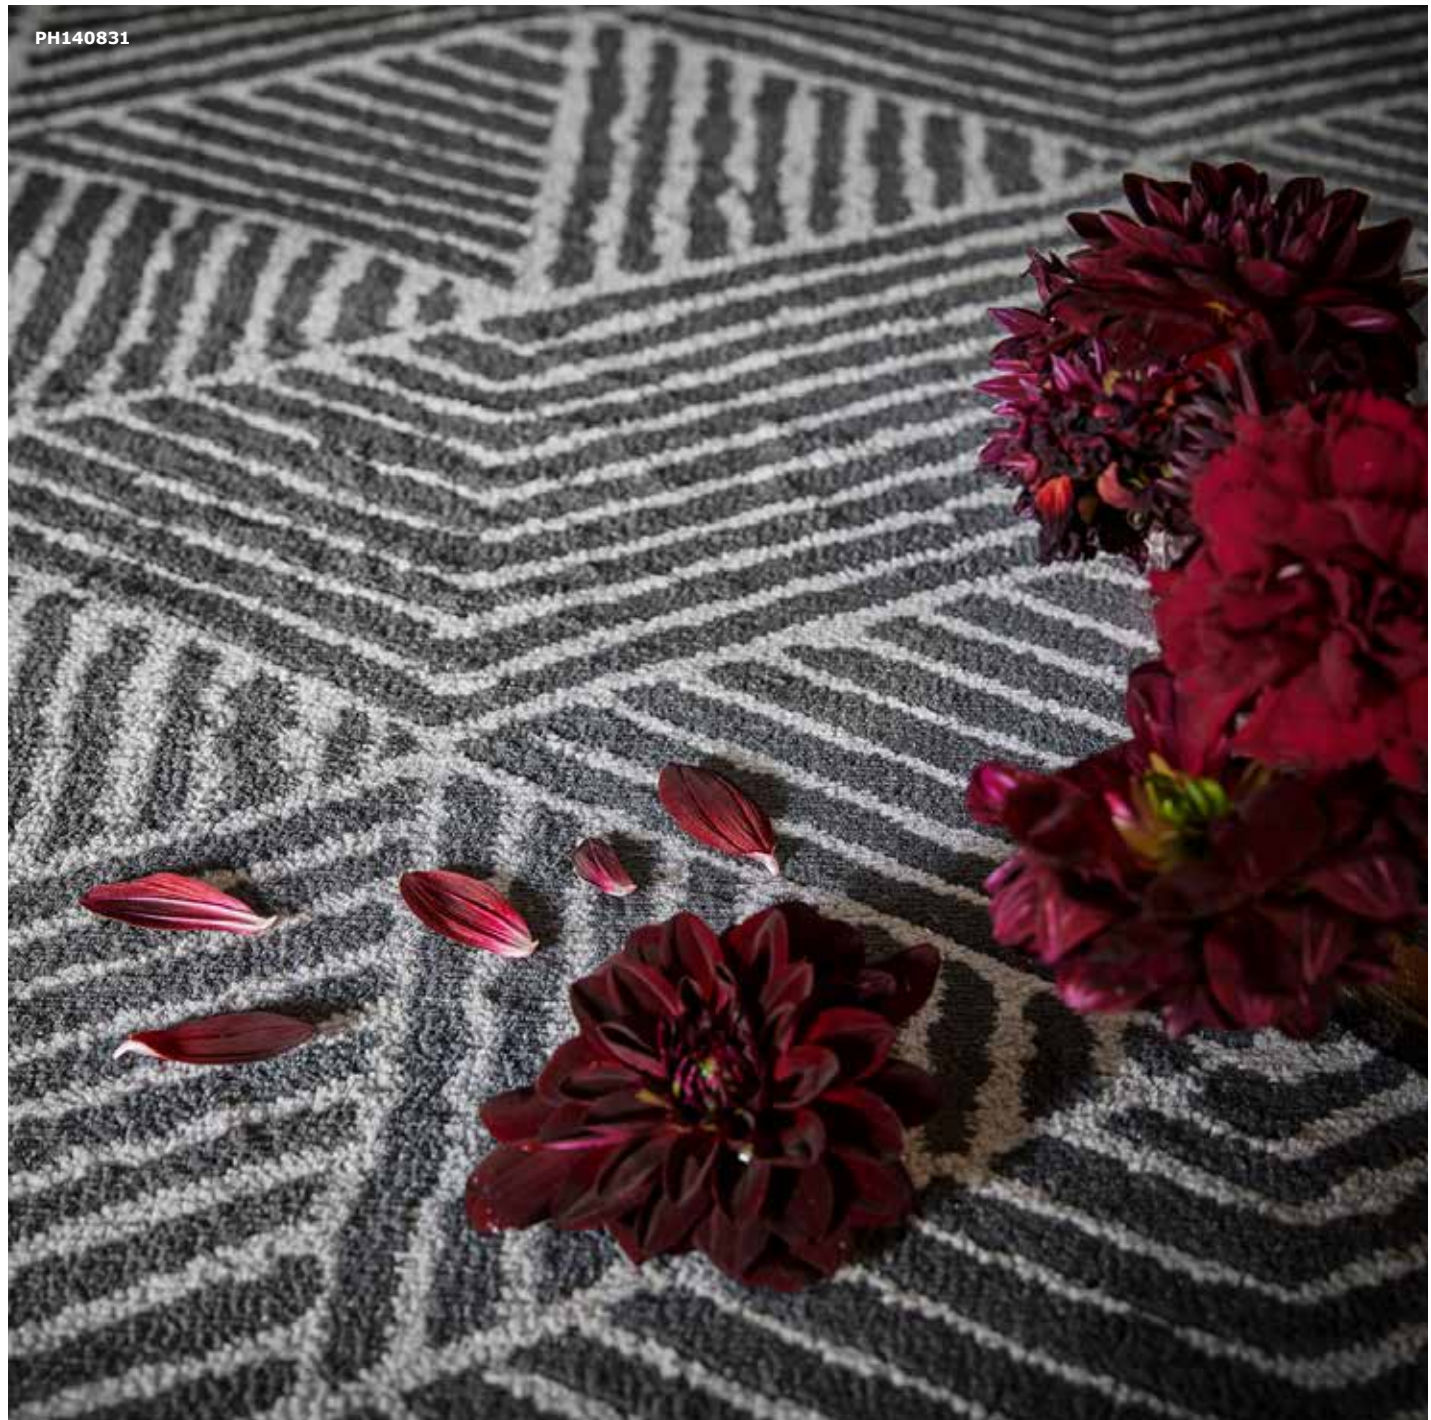

STENLILLE vloerkleed, lage pool 59,90 170×240 cm. 203.458.74