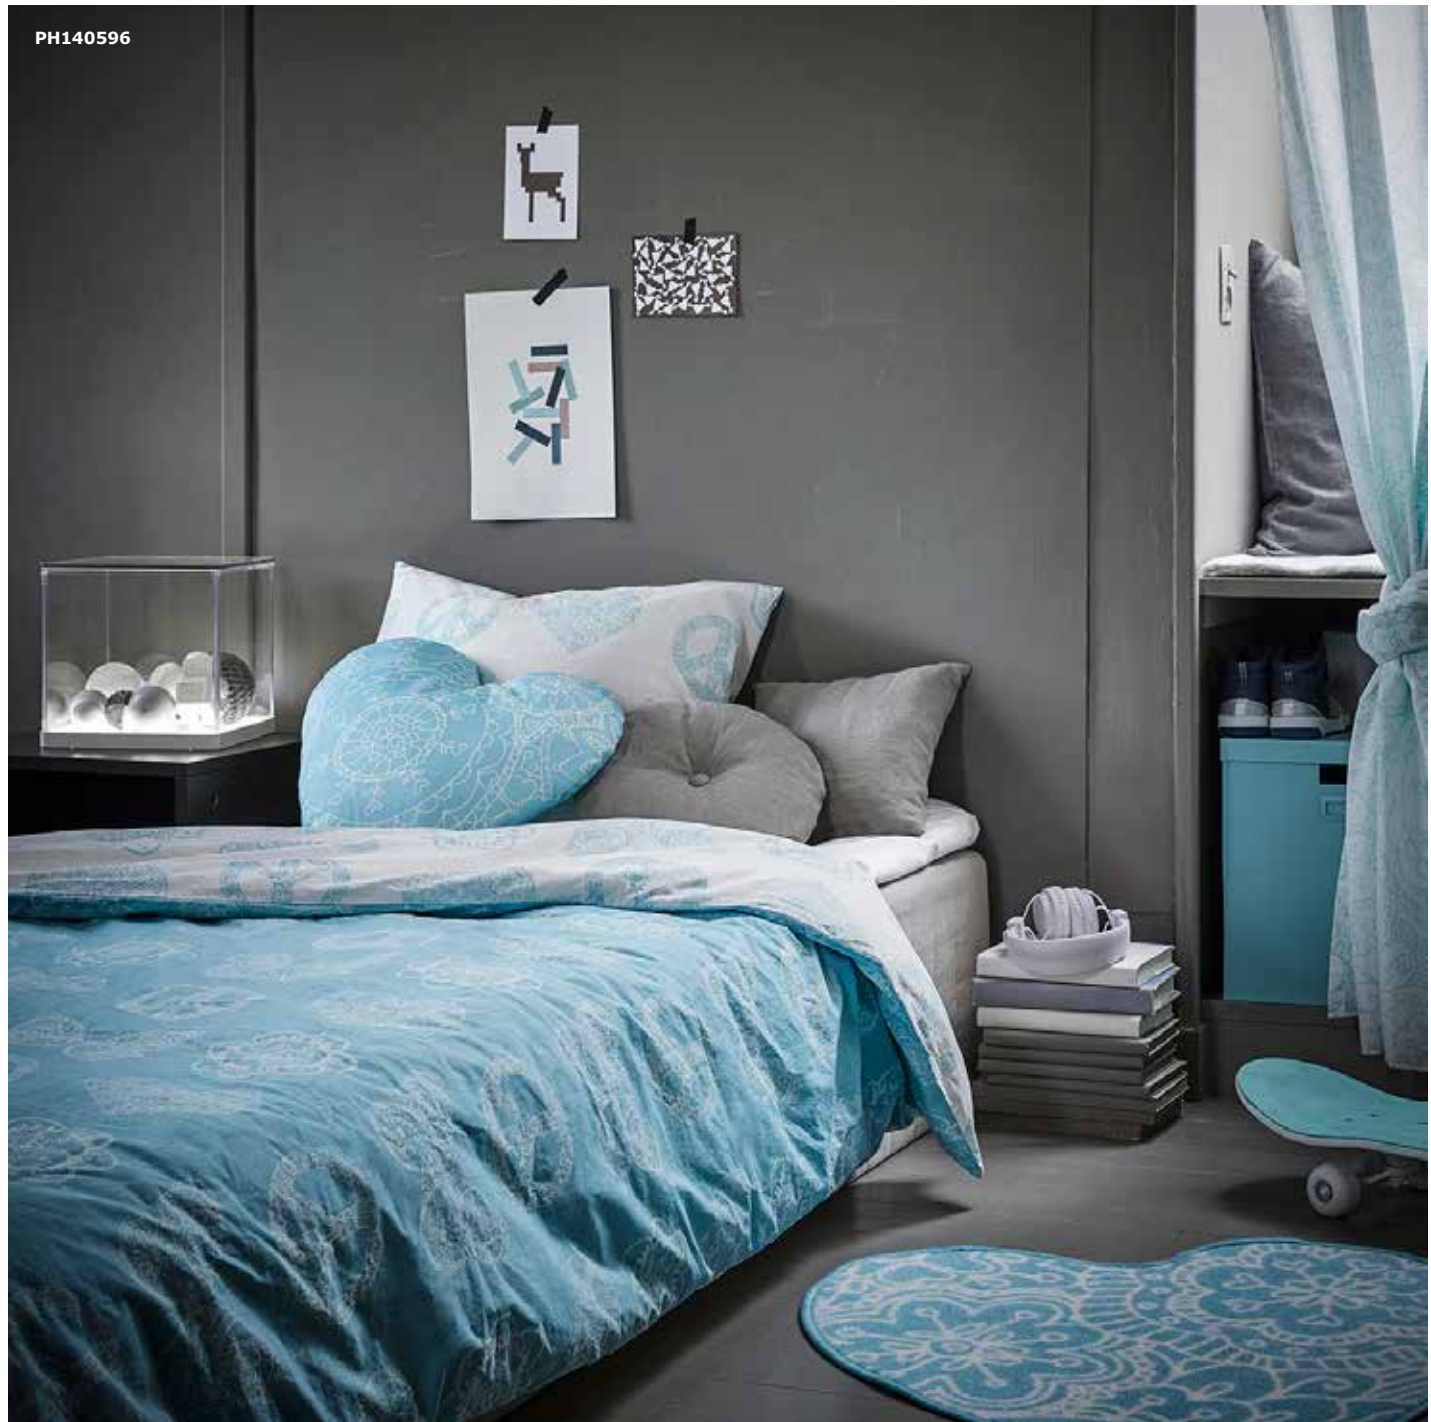

VÄNSKAPLIG kussen 9,99 Zwart. 603.327.04

NIEUW BIJ IKEA IN FEBRUARI

PH140614

VÄNSKAPLIG vloerkleed 34,99 Donkerrood/groen. 003.327.21

PH140596

DE VÄNSKAPLIG COLLECTIE BIEDT EINDELOZE
COMBINATIEMOGELIJKHEDEN VOOR EEN OP EN TOP
PERSOONLIJKE SLAAPKAMER.