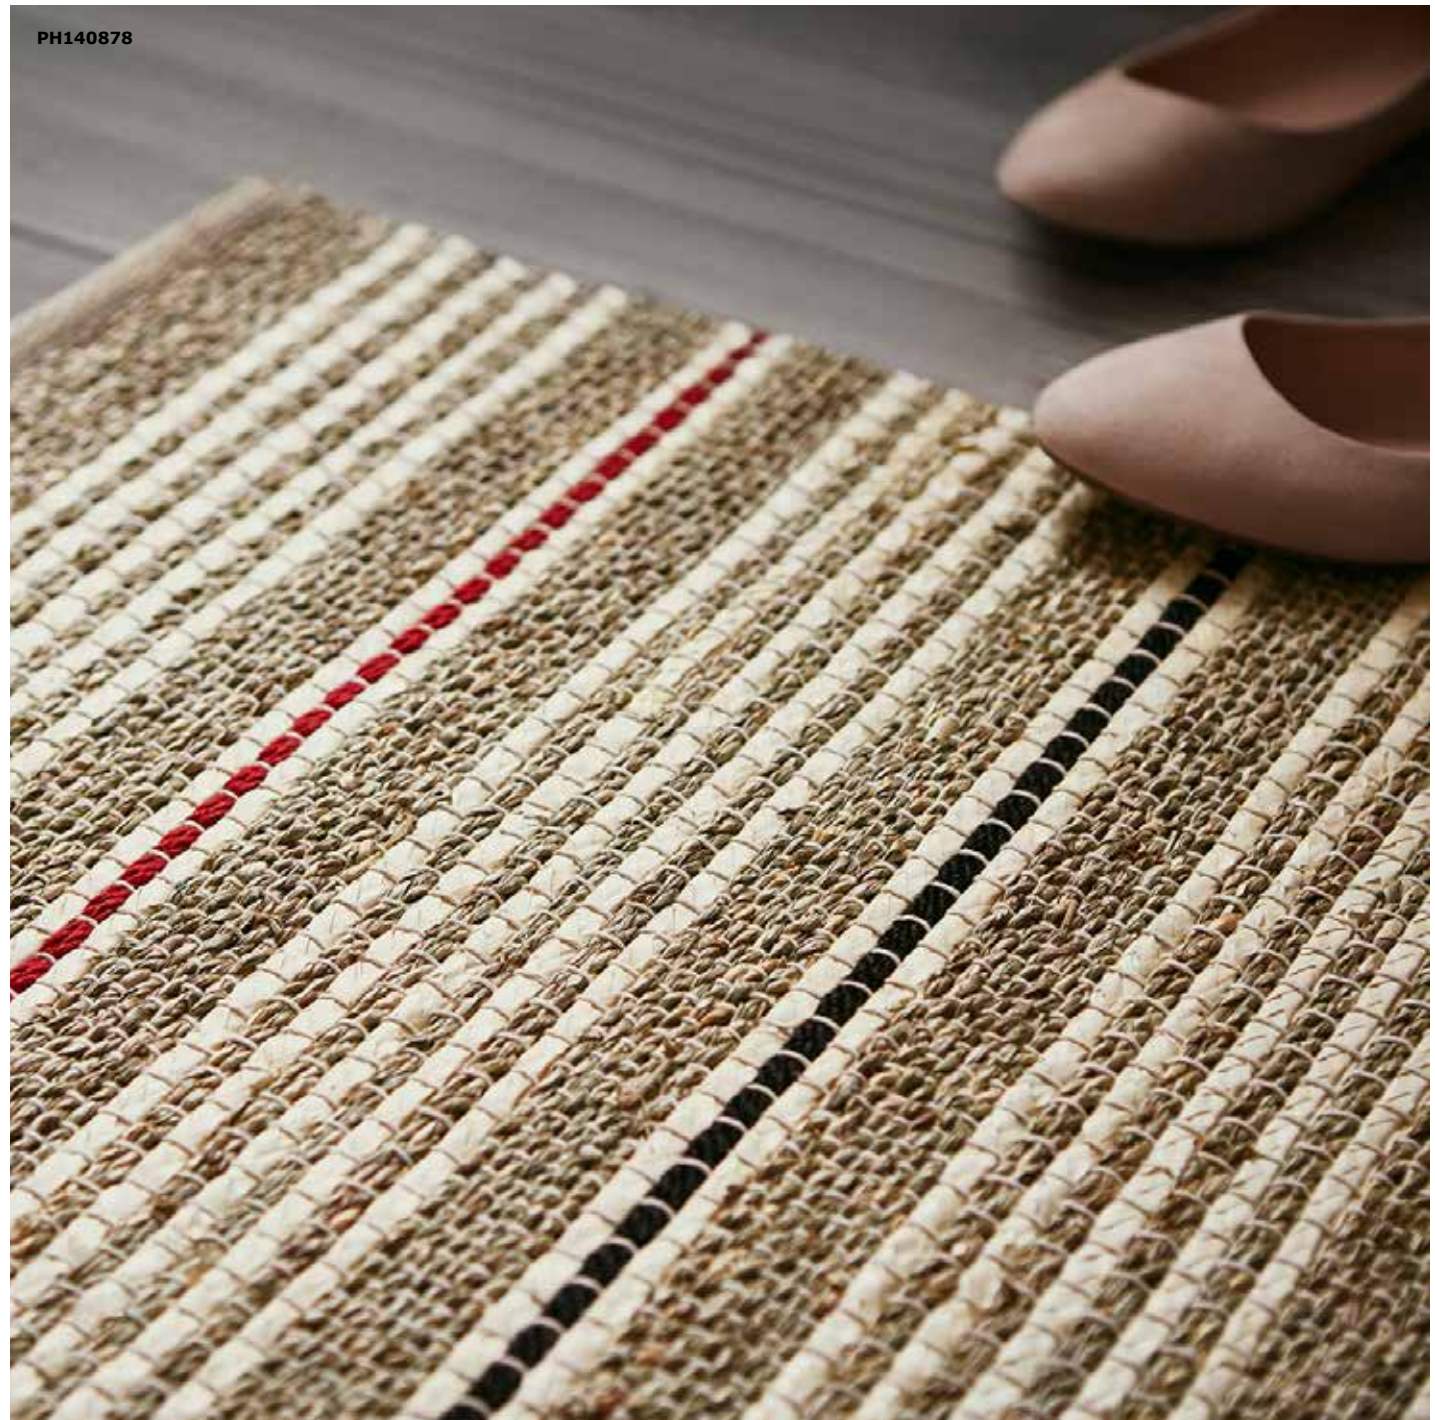

PH140878

SODERUP VLOERKLEED

Geef de vloer een rustieke Zweedse feel met het SODERUP vloerkleed. Het is gemaakt van zeegras, palmladeren en jute en daardoor zowel slijtvast als recyclebaar. Deze lange loper is perfect voor zones met veel heen-en-weergeloop, zoals de hal of de keuken, en wordt jaar na jaar mooi oud. En omdat beide kanten identiek zijn; kan je het ook omkeren en zo nog langer gebruiken.

PE620336

SODERUP vloerkleed, glad geweven 29,99 Beide kanten zijn identiek. Je kan het ook omkeren en zo nog langer gebruiken. Zeegras, palmladeren, polyester en jute. 75x200 cm. Naturel/veelkleurig. 603.359.86

SODERUP vloerkleed, glad geweven 29,99 603.359.86