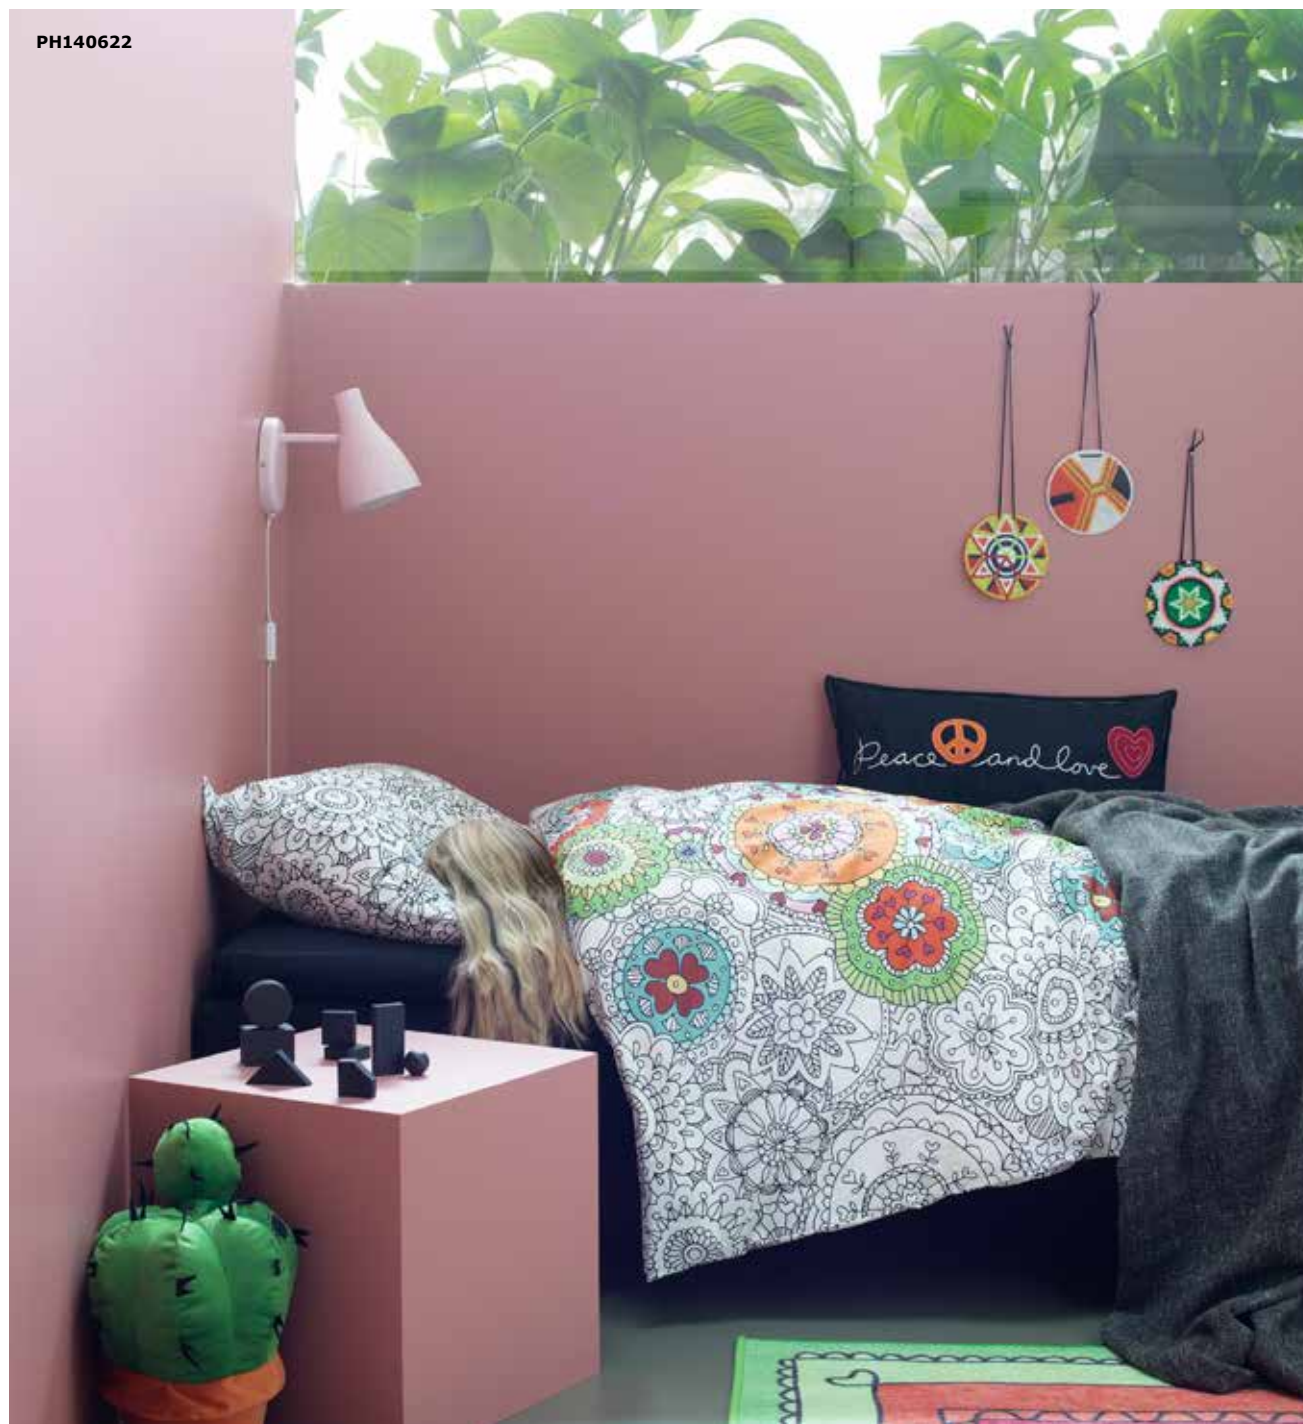

De VÄNSKAPLIG textielcollectie is bedoeld voor kinderen van 8 tot 12 en omvat uiteenlopende textielartikelen met verschillende motieven. Voor elk wat wils dus, van een roze, hartvormig vloerkleed tot een dekbedovertrek met mandalamotief en een kussen dat oproept tot 'Peace' en 'love'. In de collectie staat het bed centraal, een plek waar kinderen van die leeftijd veel van hun tijd doorbrengen, en een groot deel ervan is gemaakt van 100% katoen uit duurzamere bronnen.