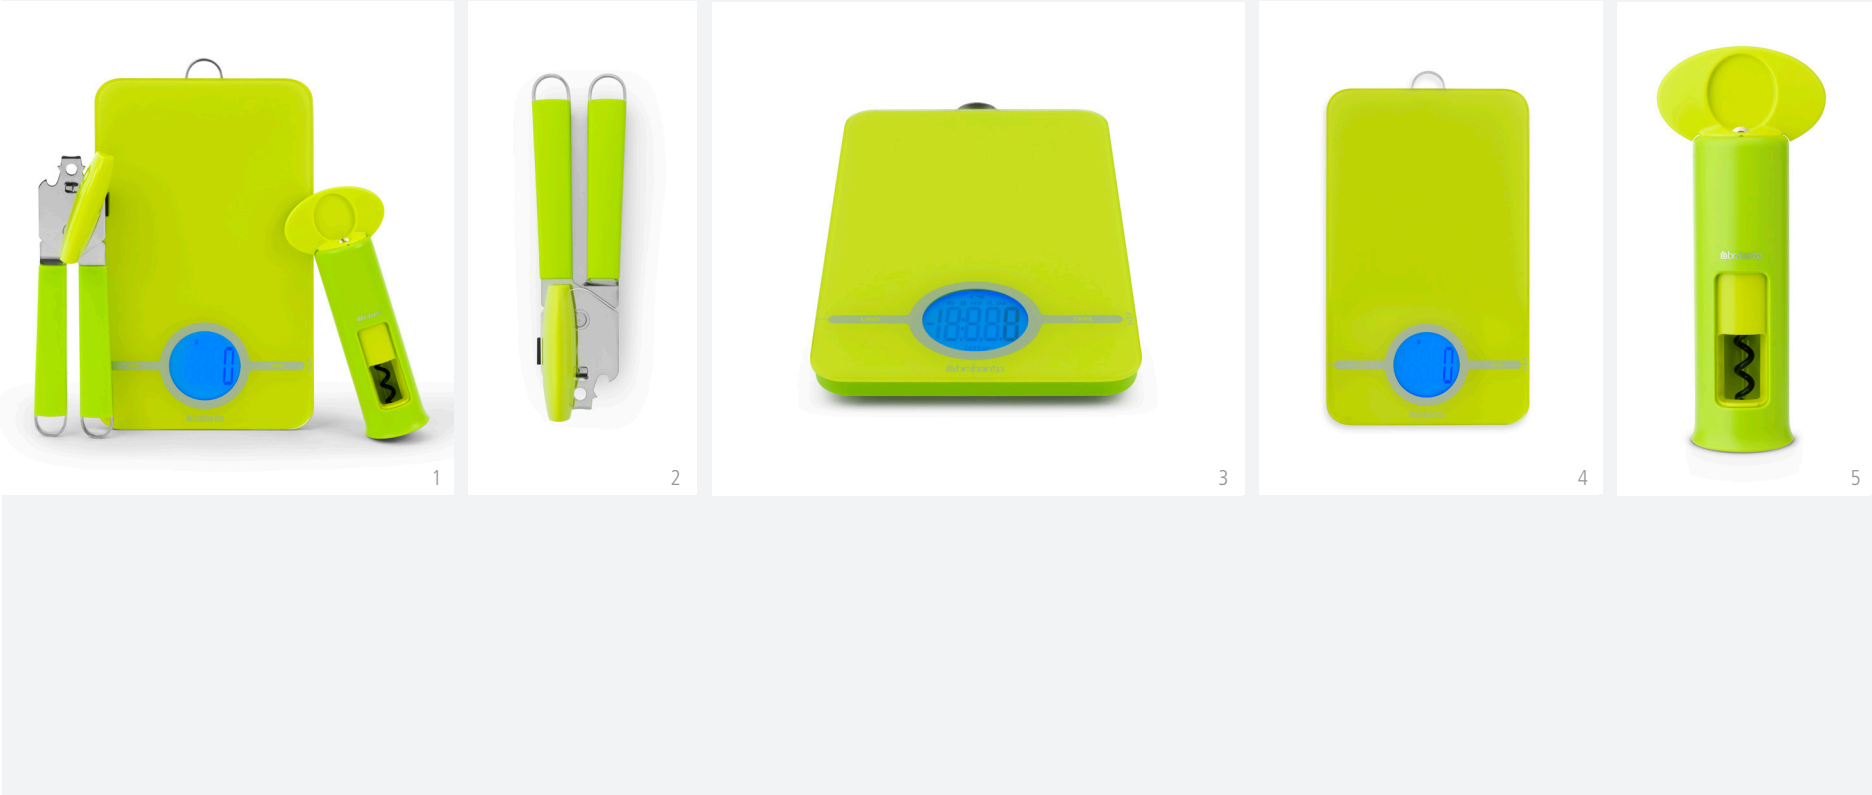

LIME GREEN-COLLECTIE