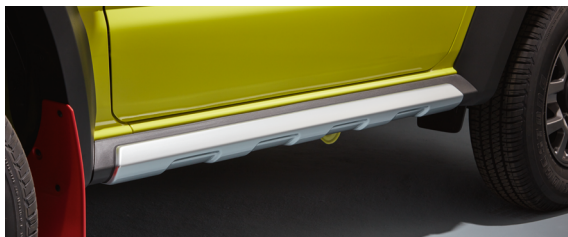

ADVENTURE PACK