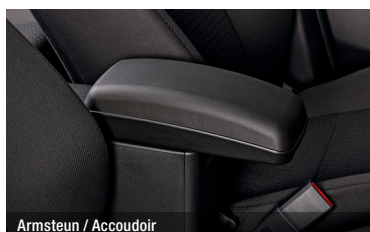

COMFORT PACK