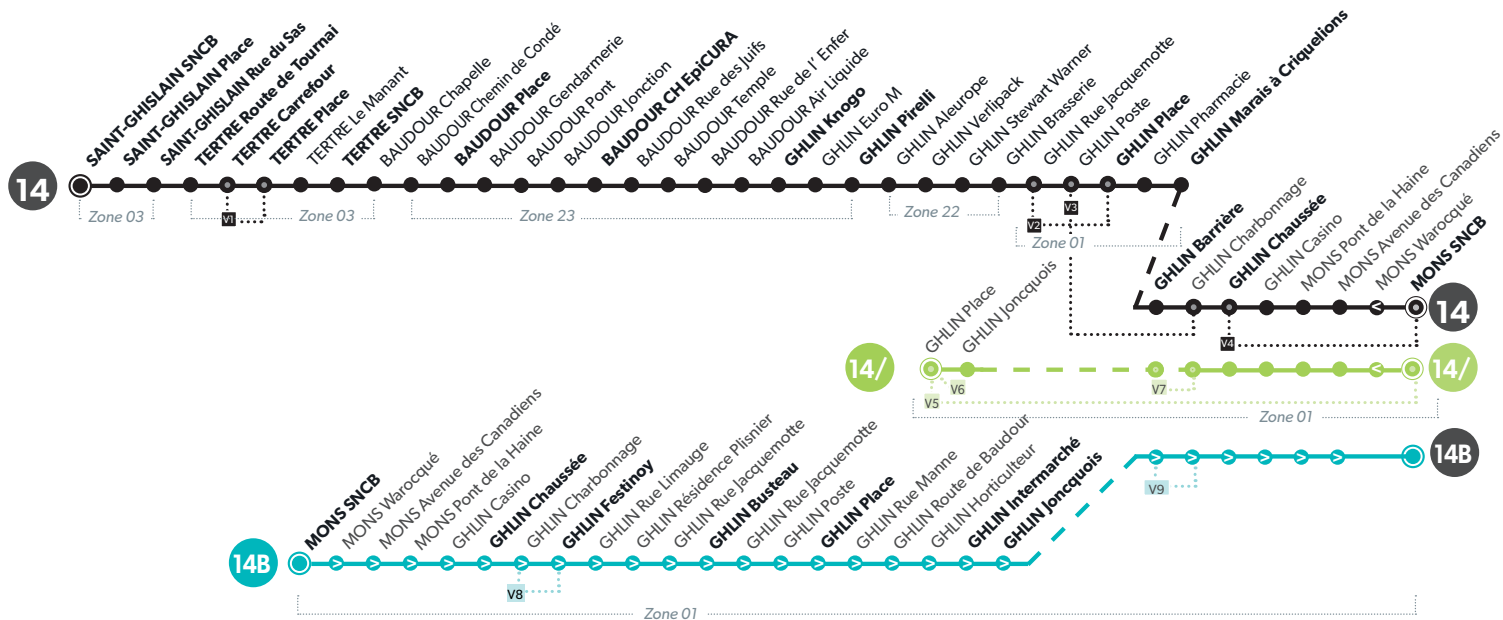

14 MONS - SAINT-GHISLAIN

14/ MONS - GHLIN (PLACE)

14B MONS - GHLIN (BUSTEAU)

LÉGENDE Arrêt desservi uniquement dans le sens indiqué Départ ou arrivée d'une variante
Arrêt gras = arrêt de référence repris dans grilles horaires

14**MONS - SAINT-GHISLAIN****14/****MONS - GHILIN (PLACE)****14B****MONS - GHILIN (BUSTEAU)**

LÉGENDE ● Arrêt desservi uniquement dans le sens indiqué ● Départ ou arrivée d'une variante
 Arrêt gras = arrêt de référence repris dans grilles horaires

a : Voyage se terminant à GHLIN Hippodrome à 8:06

Horaires valables uniquement pendant les festivités du Doudou 2019

14

14B

14/

14 Direction SAINT-GHISLAIN

VENDREDI 14 JUIN

14B 14/ Direction GHILIN