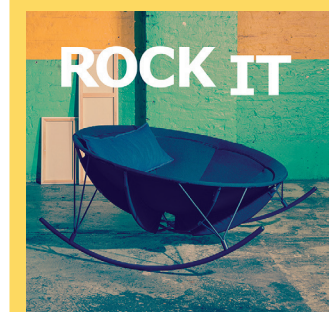

Vloerkleed, lage pool

We wilden tot een motief komen dat de rust van de natuur uitstraalt. Een beetje zoals de golven in hoog gras wanneer de wind erin speelt. Het speciale aan het motief op het IKEA PS 2017 vloerkleed is de diepte die gecreëerd wordt door de kleurschakeringen en de lage pool."

— Designers Kate Booy en Joel Booy

ROCK IT