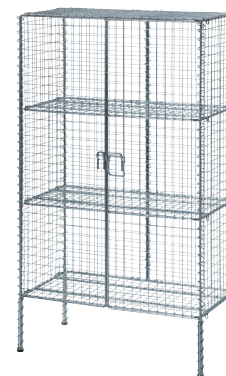

PE613787
IKEA PS 2017 opbergelement 79,90
Verzinkt staal. 69×36 cm. H 120 cm.
403.354.21