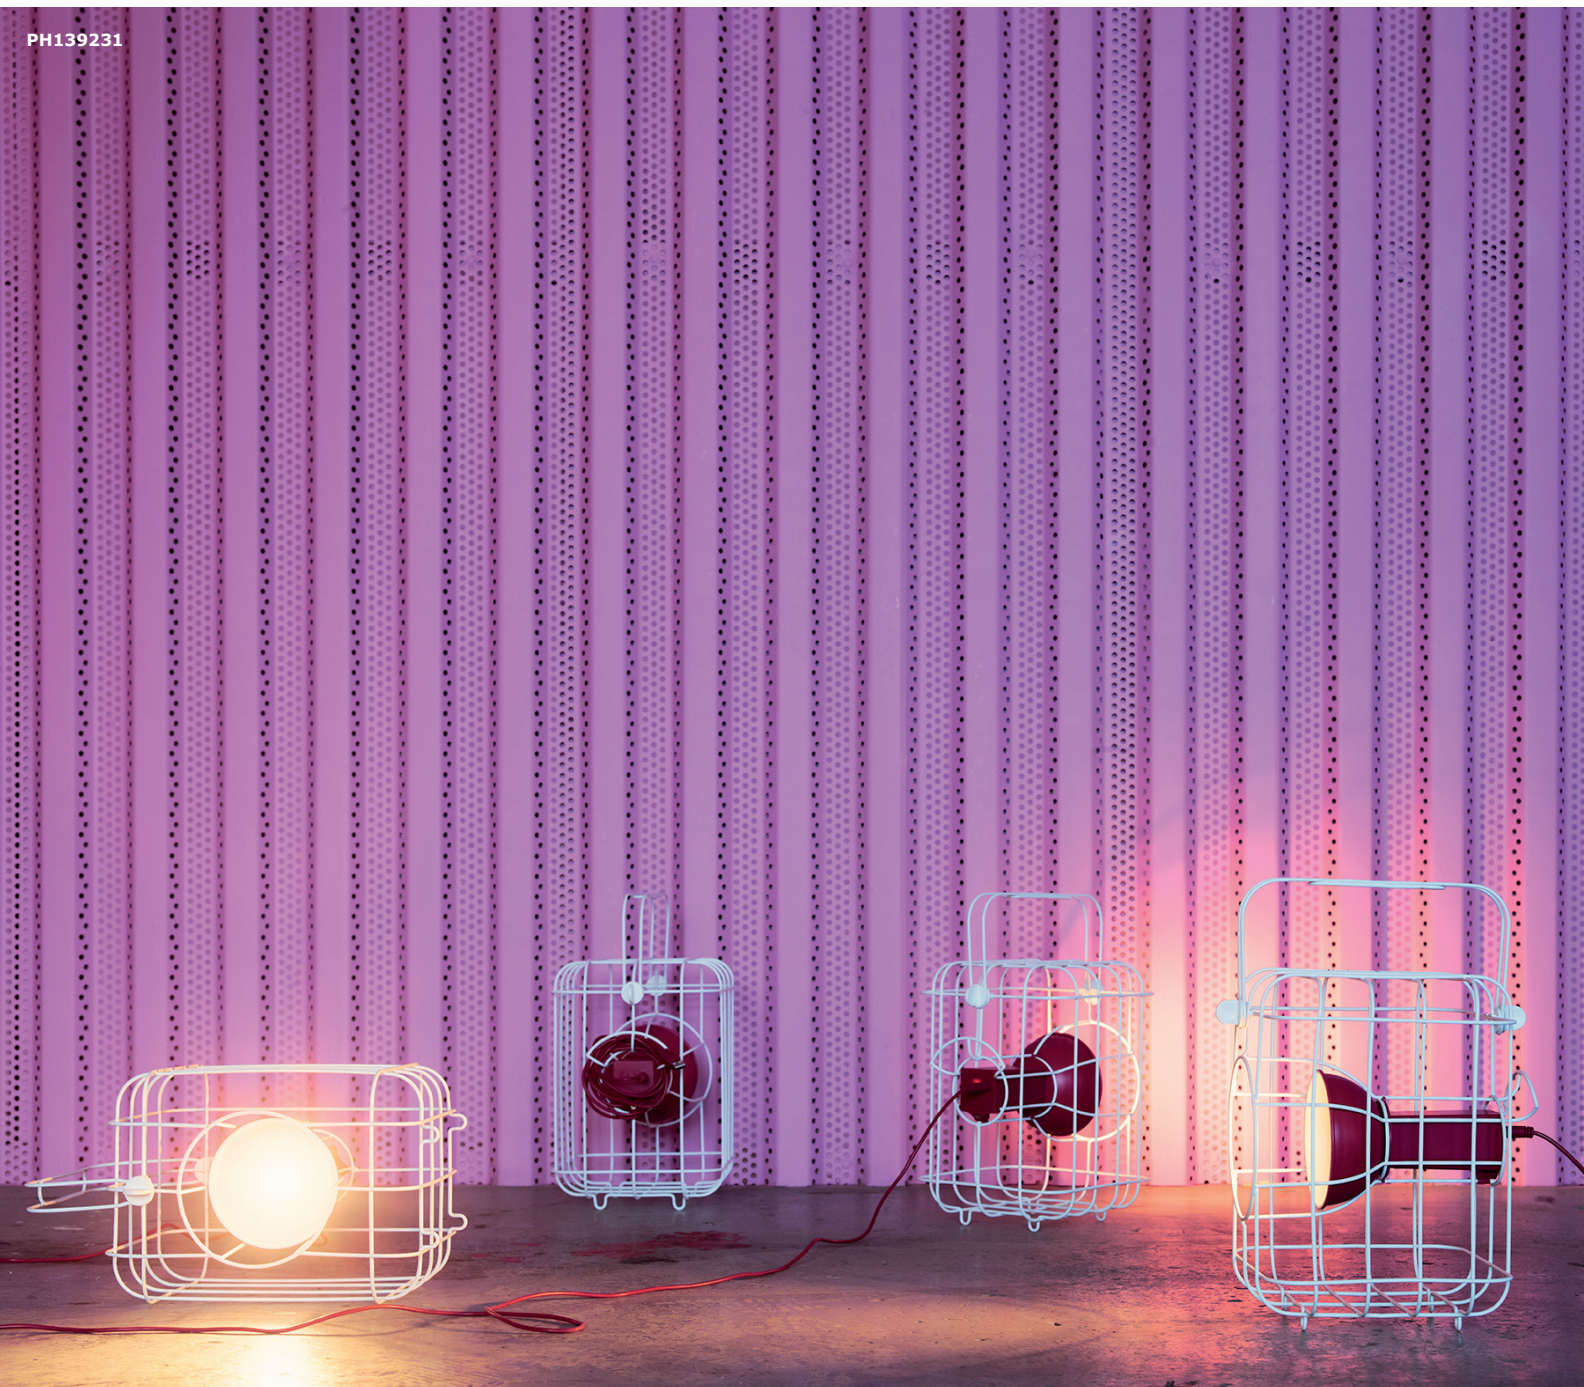

IKEA PS 2017 led-multiverlichting 29,99/st 603.338.07

Led-multiverlichting

“Ik was altijd al geïnteresseerd in verschillende vervoermiddelen en stel mij voor hoe ongelofelijk het geweest moet zijn toen er voor het eerst elektrische verlichting in huis was.

Dat ik me bij het ontwerpen van de led-multiverlichting voor de IKEA PS 2017 collectie liet inspireren door spoorwegverlichting van vroeger is dus niet zo gek.”

— Designer Matali Crasset