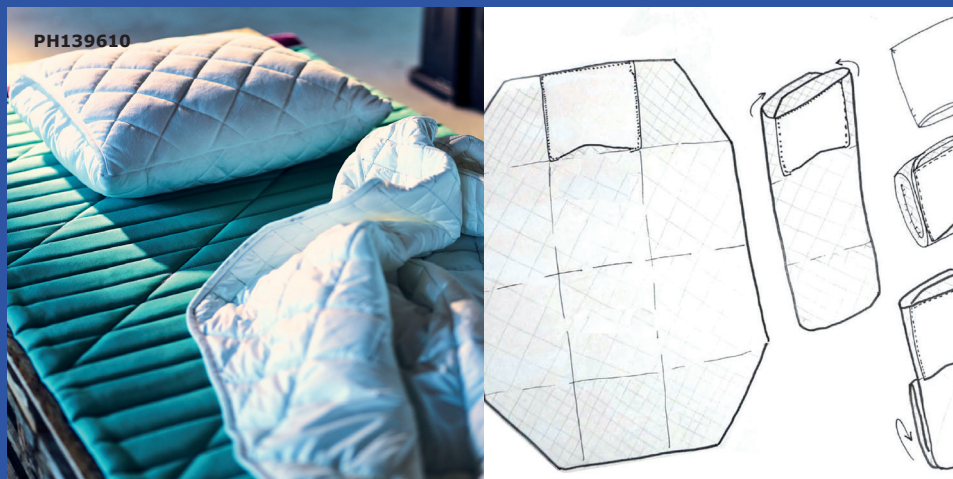

Ideeën voor een leven 'in flow'

Gebruik het als kussen of vouw uit tot een deken of plaid.
Wikkel het in zichzelf en neem het overal mee naartoe.

"Als kind al was ik een kei in het maken van een comfortabel nestje en hield ik mezelf bezig op de achterbank van de auto. Voor we op reis vertrokken, plande ik alles serieus: waar ik mee ging spelen en naar zou luisteren, maar ook de beste manier om te ontspannen en te slapen. Een kussen als dit is precies wat ik gewild zou hebben tijdens al die lange ritten: een donzig zacht kussen waar je makkelijk een deken van maakt, perfect voor een nomade met weinig plaats."

— Designer Paulin Machado