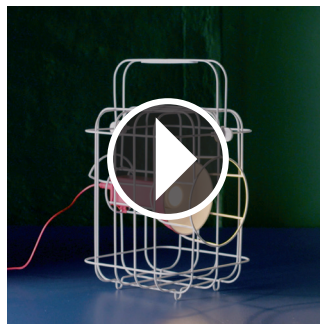

PRODUCTFILM
LED_MULTI_LIGHT