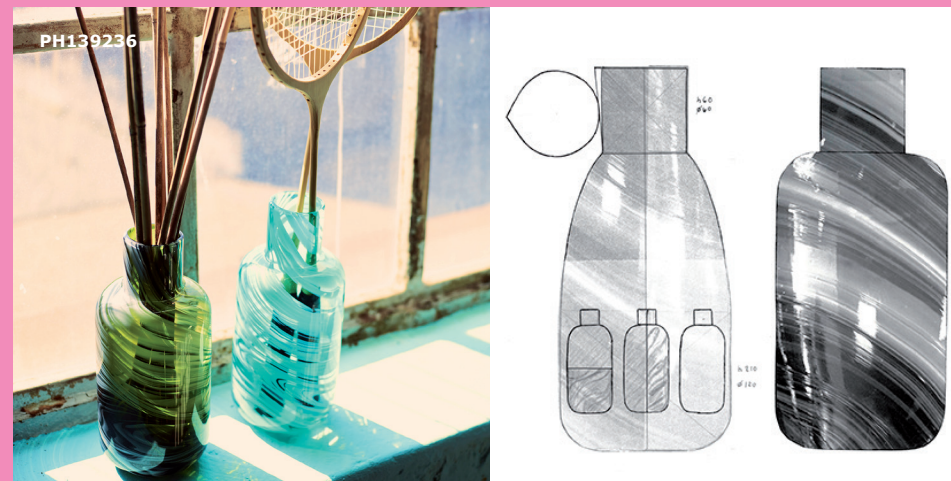

De juiste sfeer creëren

Een stukje milieuvriendelijke schoonheid dat voor iedereen betaalbaar is. Elke vaas is mondgeblazen door een bedreven vakman. Mag in de vaatwasser. Zet er bloemen in of gebruik de vaas op zichzelf om je interieur te verfraaien.