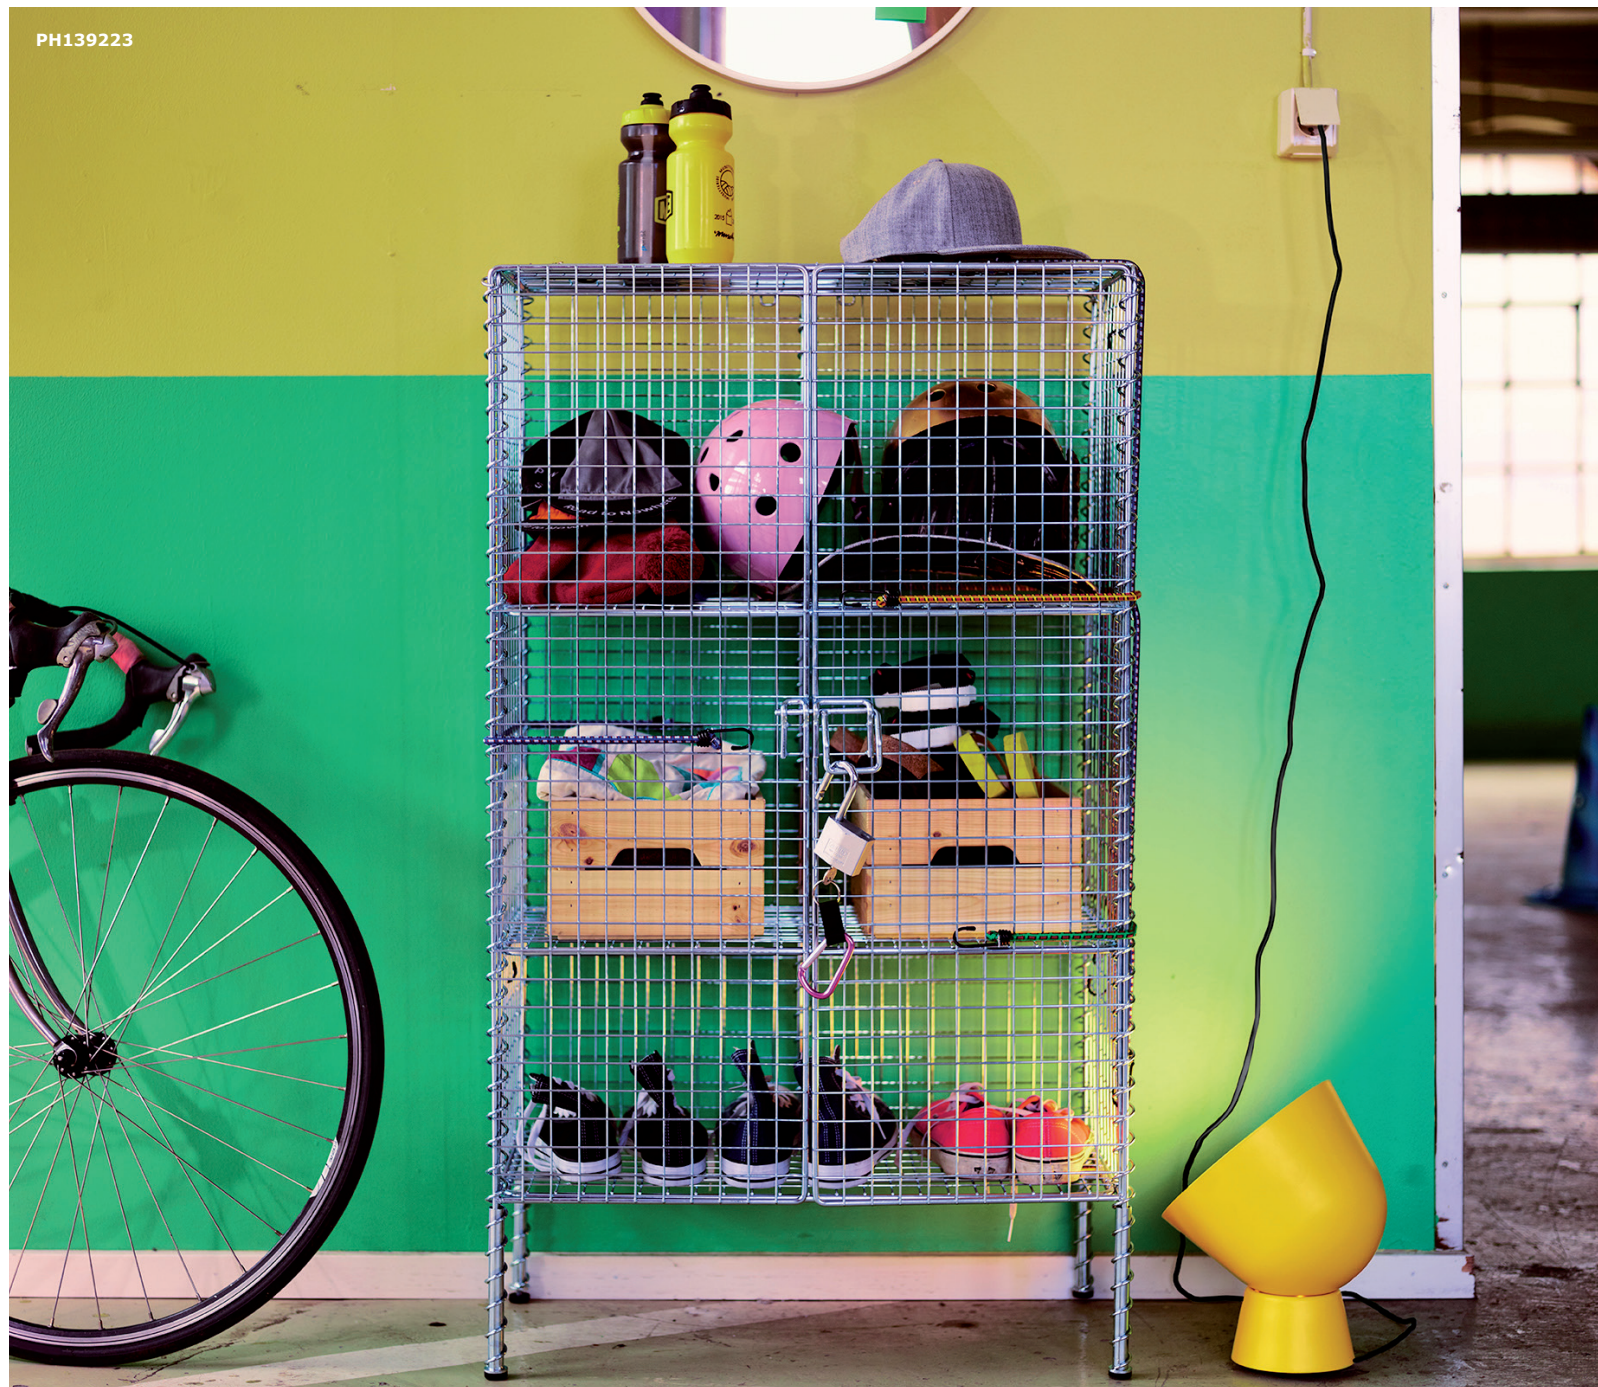

PH139223

Opbergelement

“Voor het IKEA PS 2017 opbergelement moest ik niet hard nadenken. Ik kreeg het idee toen ik een stel inklapbare palletkragen zag tijdens een fabrieksbezoek. Van een plat pakket maak je in enkele minuten een praktisch opbergelement, zonder gereedschap, schroeven of montagestukken.”

— Designer Nike Karlsson

IKEA PS 2017 opbergelement 79,90 403.354.21