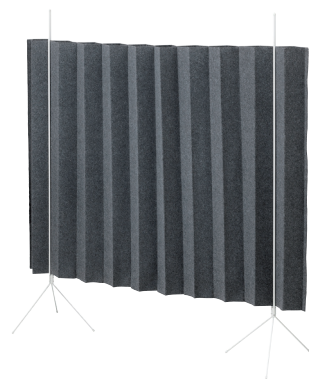

**PE**  
**IKEA PS 2017 2-zitsbank, opklapbaar 149,-**  
 Gepoederlakt staal en 100% polyester.  
 103.356.20

**PE597112**  
**IKEA PS 2017 theelichthouder, set van 3 6,99**  
 Aluminium. 903.340.42

**PE613787**  
**IKEA PS 2017 opbergelement 79,90**  
 Verzinkt staal. 69×36 cm. H 120 cm.  
 403.354.21

**PE597116**  
**IKEA PS 2017 dressboy 24,99**  
 Gepoederlakt staal. 71×56 cm. H 142-172 cm. Wit. 003.354.23

**PE**  
**IKEA PS 2017 fauteuil, opklapbaar 99,90**  
 Gepoederlakt staal en 100% polyester.  
 303.357.99