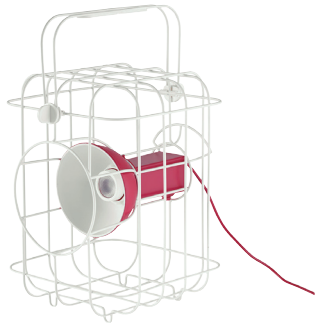

PE597118
IKEA PS 2017 led-multiverlichting 29,99 Gepoederlakt staal. 20x17 cm. H 25 cm. IKEA. Model B1519F IKEA PS 2017. Deze armatuur is geschikt voor lampen van energieklassen A++ tot A. De lampen kunnen niet worden vervangen. Wit. 603.338.07