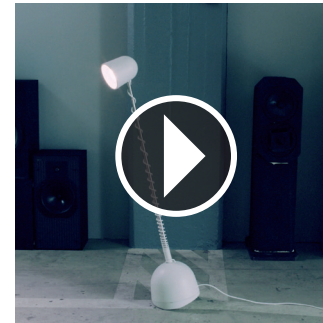

PRODUCTFILM
FLOOR_LAMP