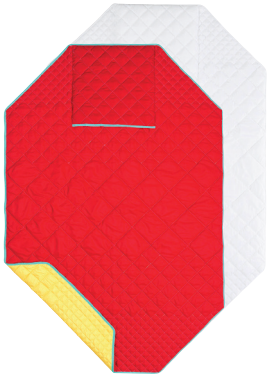

PE593880
IKEA PS 2017 plaid met kussenvertrek 29,99/st 100% polyester. 120×180 cm. Rood/geel. 703.392.67 Wit. 503.555.88