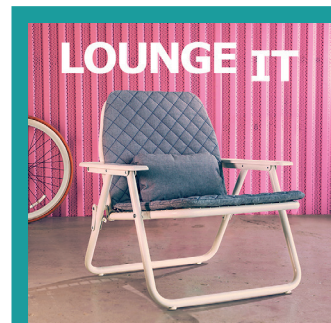

PH139242

Tafeltje/kruk

“Ik had een hoop schetsen gemaakt voor een bezoek aan een dienbladen-fabriek. Toen kreeg ik het idee om twee dienbladen op elkaar te bevestigen om een tafeltje te maken. Na wat experimenteren met vormen en formaten ontstond het IKEA PS 2017 tafeltje dat ook een kruk is.”

— Designer Jon Karlsson

PH139730