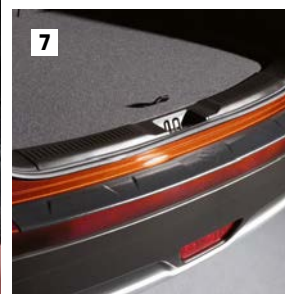

1. Dakkoffer / Coffre de toit (**Travellerspack (roof)**)
2. Dakspoiler / Becquet de toit €441
3. Afneembare trekhaak / Attelage amovible (**Travellerspack (hook)**) €669*
4. Zijbeschermprofiel / Moulure latérale (**Adventure pack**)
5. Skidplate achteraan / Plaque de protection arrière (**Adventure pack**)
6. Reservewielkit met krik / Kit de roue de réserve avec cric €244
7. Kofferrandbescherming / Protection de seuil de chargement (**Adventure pack**) €93
8. Skidplate vooraan / Plaque de protection avant (**Adventure pack**)
9. Dakdragers / Barres de toit (**Travellerspack (roof)**)
10. Fietsendrager / Porte-vélos (**Travellerspack (hook)**) €394

1