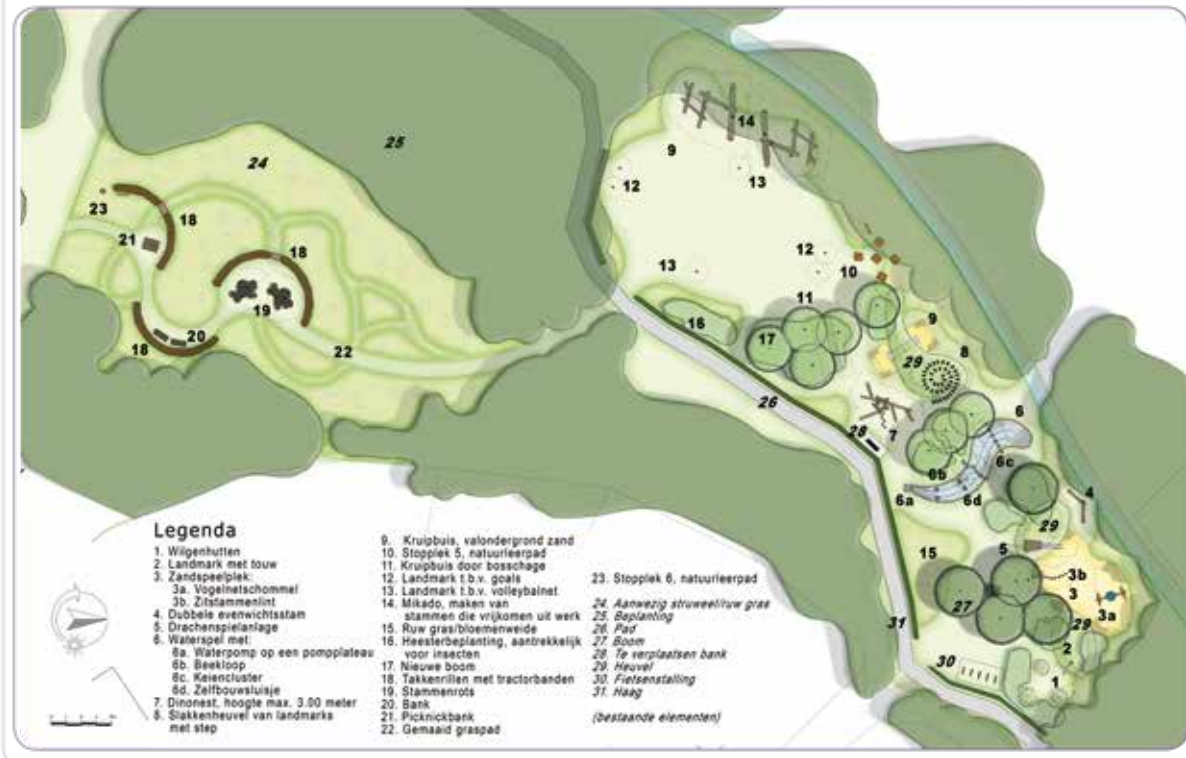

Jaar van realisatie: 2015-2017

Oppervlakte: 38 ha

Budget uitvoering werken (incl. BTW):
777.678 euro

Subsidies: 226.049 euro (Europees LIFE-
programma), 325.371 euro (Vlaams
gewest, landinrichting), 268.092
euro (Gemeente Beersel), 3.036 euro
(Provincie Vlaams-Brabant)

Projectpartners: Gemeente Beersel,
Provincie Vlaams-Brabant (dienst
waterlopen), Agentschap voor Natuur
en Bos, Natuurpunt vzw, Heemkundig
Genootschap 'van Witthem', brouwerij 3
fonteinen

Lees het volledige artikel met
meer afbeeldingen op

[http://dbpubliekeruimte.info/project/
kapittelbeek-dworp/](http://dbpubliekeruimte.info/project/kapittelbeek-dworp/)

2

© VLM

© Heylen en Donkergroen

De Kapittelbeek ontspringt in het Hallerbos en mondt nabij de dorpskern van Dworp uit in de Molenbeek. Dankzij een reeks ecologische maatregelen heeft de beek meer ruimte gekregen, waardoor beek en vallei beter en op natuurlijke wijze kunnen functioneren. Aansluitend kreeg het openbare domein van de wijk Geer een ecologische en speelse inrichting.