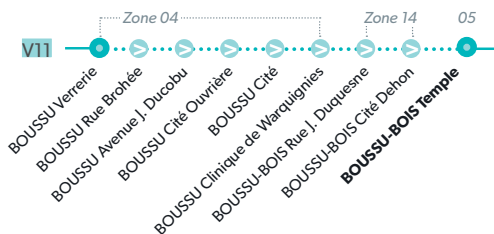

7 MONS - QUIÉVRAIN

9 MONS - DOUR

LÉGENDE Arrêt desservi uniquement dans le sens indiqué Départ ou arrivée d'une variante
Arrêt gras = arrêt de référence repris dans grilles horaires

7 MONS - QUIÉVRAIN

9 MONS - DOUR

LÉGENDE Arrêt desservi uniquement dans le sens indiqué Départ ou arrivée d'une variante
Arrêt gras = arrêt de référence repris dans grilles horaires

7 MONS - QUIÉVRAIN

9 MONS - DOUR

LÉGENDE ● Arrêt desservi uniquement dans le sens indiqué ● Départ ou arrivée d'une variante
Arrêt gras = arrêt de référence repris dans grilles horaires