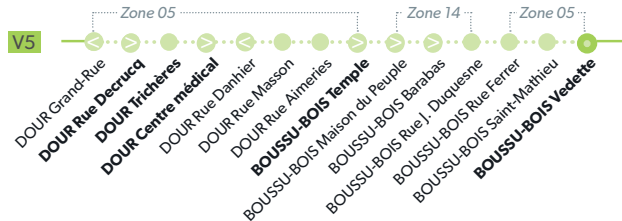

7 MONS - QUIÉVRAIN

9 MONS - DOUR

LÉGENDE Arrêt desservi uniquement dans le sens indiqué Départ ou arrivée d'une variante
Arrêt gras = arrêt de référence repris dans grilles horaires

7 MONS - QUIÉVRAIN

9 MONS - DOUR

LÉGENDE Arrêt desservi uniquement dans le sens indiqué Départ ou arrivée d'une variante
Arrêt gras = arrêt de référence repris dans grilles horaires

7 MONS - QUIÉVRAIN

9 MONS - DOUR

LÉGENDE ● Arrêt desservi uniquement dans le sens indiqué ● Départ ou arrivée d'une variante
Arrêt gras = arrêt de référence repris dans grilles horaires