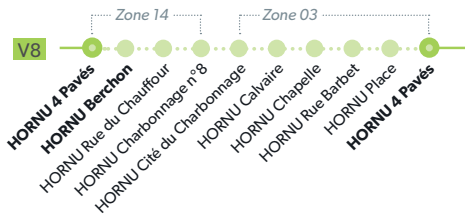

7 MONS - QUIÉVRAIN

9 MONS - DOUR

LÉGENDE Arrêt desservi uniquement dans le sens indiqué Départ ou arrivée d'une variante
Arrêt gras = arrêt de référence repris dans grilles horaires

7 MONS - QUIÉVRAIN

9 MONS - DOUR

LÉGENDE Arrêt desservi uniquement dans le sens indiqué Départ ou arrivée d'une variante
Arrêt gras = arrêt de référence repris dans grilles horaires

7 MONS - QUIÉVRAIN

9 MONS - DOUR

LÉGENDE ● Arrêt desservi uniquement dans le sens indiqué ● Départ ou arrivée d'une variante
Arrêt gras = arrêt de référence repris dans grilles horaires