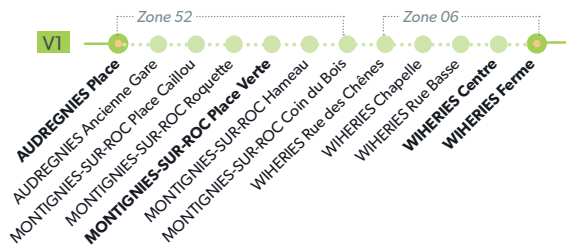

7 MONS - QUIÉVRAIN

9 MONS - DOUR

LÉGENDE Arrêt desservi uniquement dans le sens indiqué Départ ou arrivée d'une variante
Arrêt gras = arrêt de référence repris dans grilles horaires

7 MONS - QUIÉVRAIN

9 MONS - DOUR

LÉGENDE Arrêt desservi uniquement dans le sens indiqué Départ ou arrivée d'une variante
Arrêt gras = arrêt de référence repris dans grilles horaires

7 MONS - QUIÉVRAIN

9 MONS - DOUR

LÉGENDE ● Arrêt desservi uniquement dans le sens indiqué ● Départ ou arrivée d'une variante
Arrêt gras = arrêt de référence repris dans grilles horaires