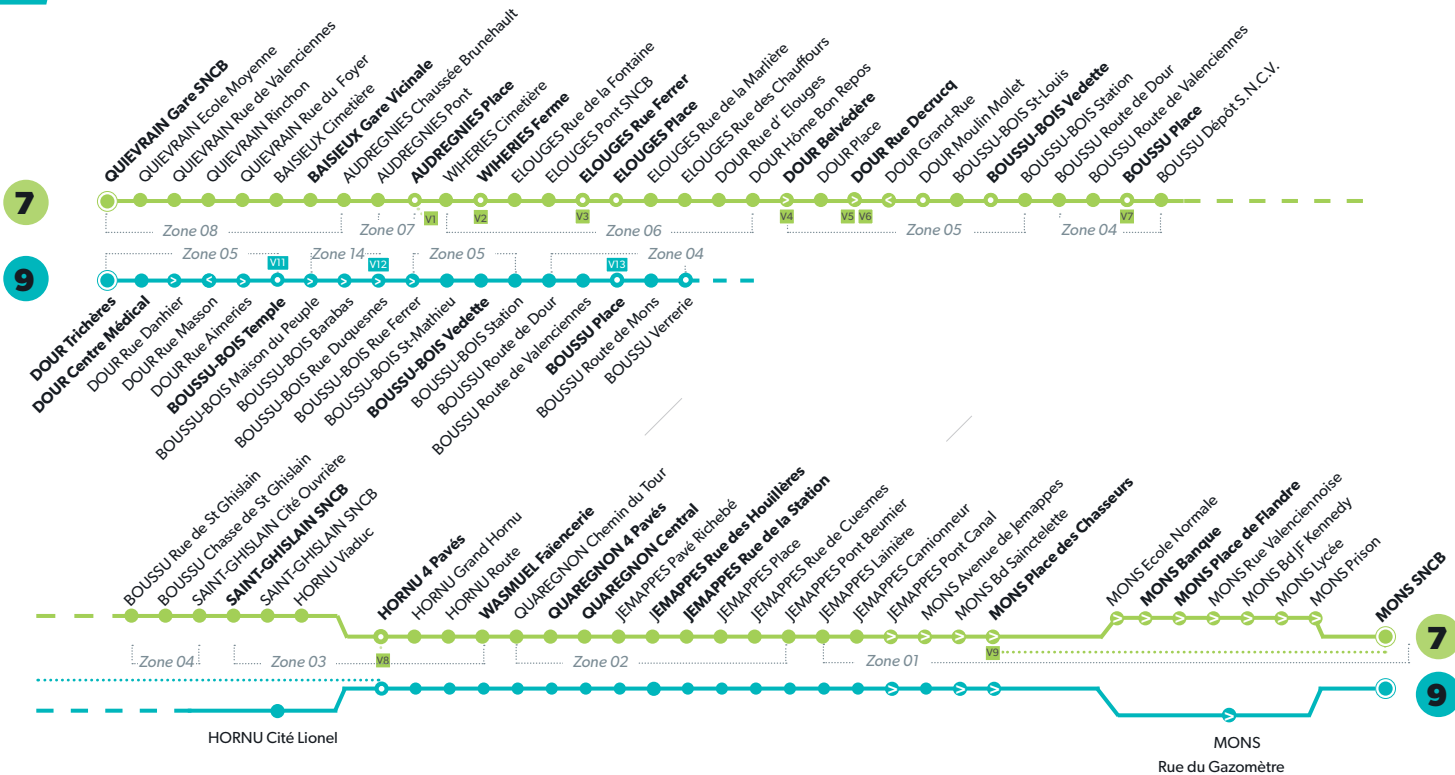

7 MONS - QUIÉVRAIN

9 MONS - DOUR

LÉGENDE Arrêt desservi uniquement dans le sens indiqué Départ ou arrivée d'une variante
Arrêt gras = arrêt de référence repris dans grilles horaires

7 MONS - QUIÉVRAIN

9 MONS - DOUR

LÉGENDE Arrêt desservi uniquement dans le sens indiqué Départ ou arrivée d'une variante
Arrêt gras = arrêt de référence repris dans grilles horaires

7 MONS - QUIÉVRAIN

9 MONS - DOUR

LÉGENDE ● Arrêt desservi uniquement dans le sens indiqué ● Départ ou arrivée d'une variante
Arrêt gras = arrêt de référence repris dans grilles horaires