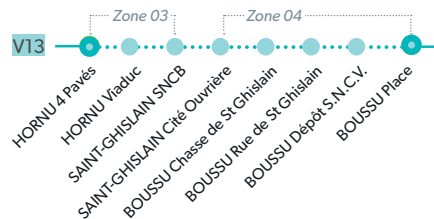

Uniquement le dimanche