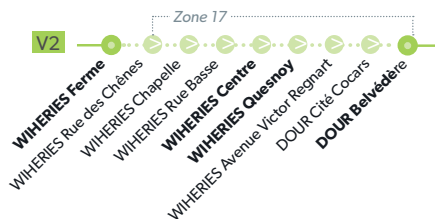

7 MONS - QUIÉVRAIN

9 MONS - DOUR

LÉGENDE Arrêt desservi uniquement dans le sens indiqué Départ ou arrivée d'une variante
Arrêt gras = arrêt de référence repris dans grilles horaires

7 MONS - QUIÉVRAIN

9 MONS - DOUR

LÉGENDE Arrêt desservi uniquement dans le sens indiqué Départ ou arrivée d'une variante
Arrêt gras = arrêt de référence repris dans grilles horaires

7 MONS - QUIÉVRAIN

9 MONS - DOUR

LÉGENDE ● Arrêt desservi uniquement dans le sens indiqué ● Départ ou arrivée d'une variante
Arrêt gras = arrêt de référence repris dans grilles horaires