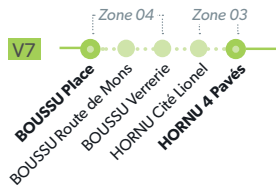

7 MONS - QUIÉVRAIN

9 MONS - DOUR

LÉGENDE Arrêt desservi uniquement dans le sens indiqué Départ ou arrivée d'une variante
Arrêt gras = arrêt de référence repris dans grilles horaires

7 MONS - QUIÉVRAIN

9 MONS - DOUR

LÉGENDE Arrêt desservi uniquement dans le sens indiqué Départ ou arrivée d'une variante
Arrêt gras = arrêt de référence repris dans grilles horaires

7 MONS - QUIÉVRAIN

9 MONS - DOUR

LÉGENDE ● Arrêt desservi uniquement dans le sens indiqué ● Départ ou arrivée d'une variante
Arrêt gras = arrêt de référence repris dans grilles horaires