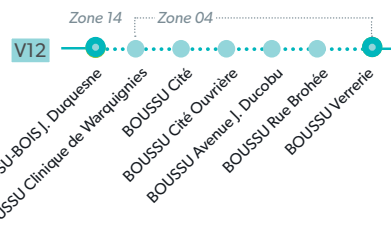

7 MONS - QUIÉVRAIN

9 MONS - DOUR

LÉGENDE ● Arrêt desservi uniquement dans le sens indiqué ● Départ ou arrivée d'une variante
Arrêt gras = arrêt de référence repris dans grilles horaires

Uniquement le dimanche

Uniquement le dimanche