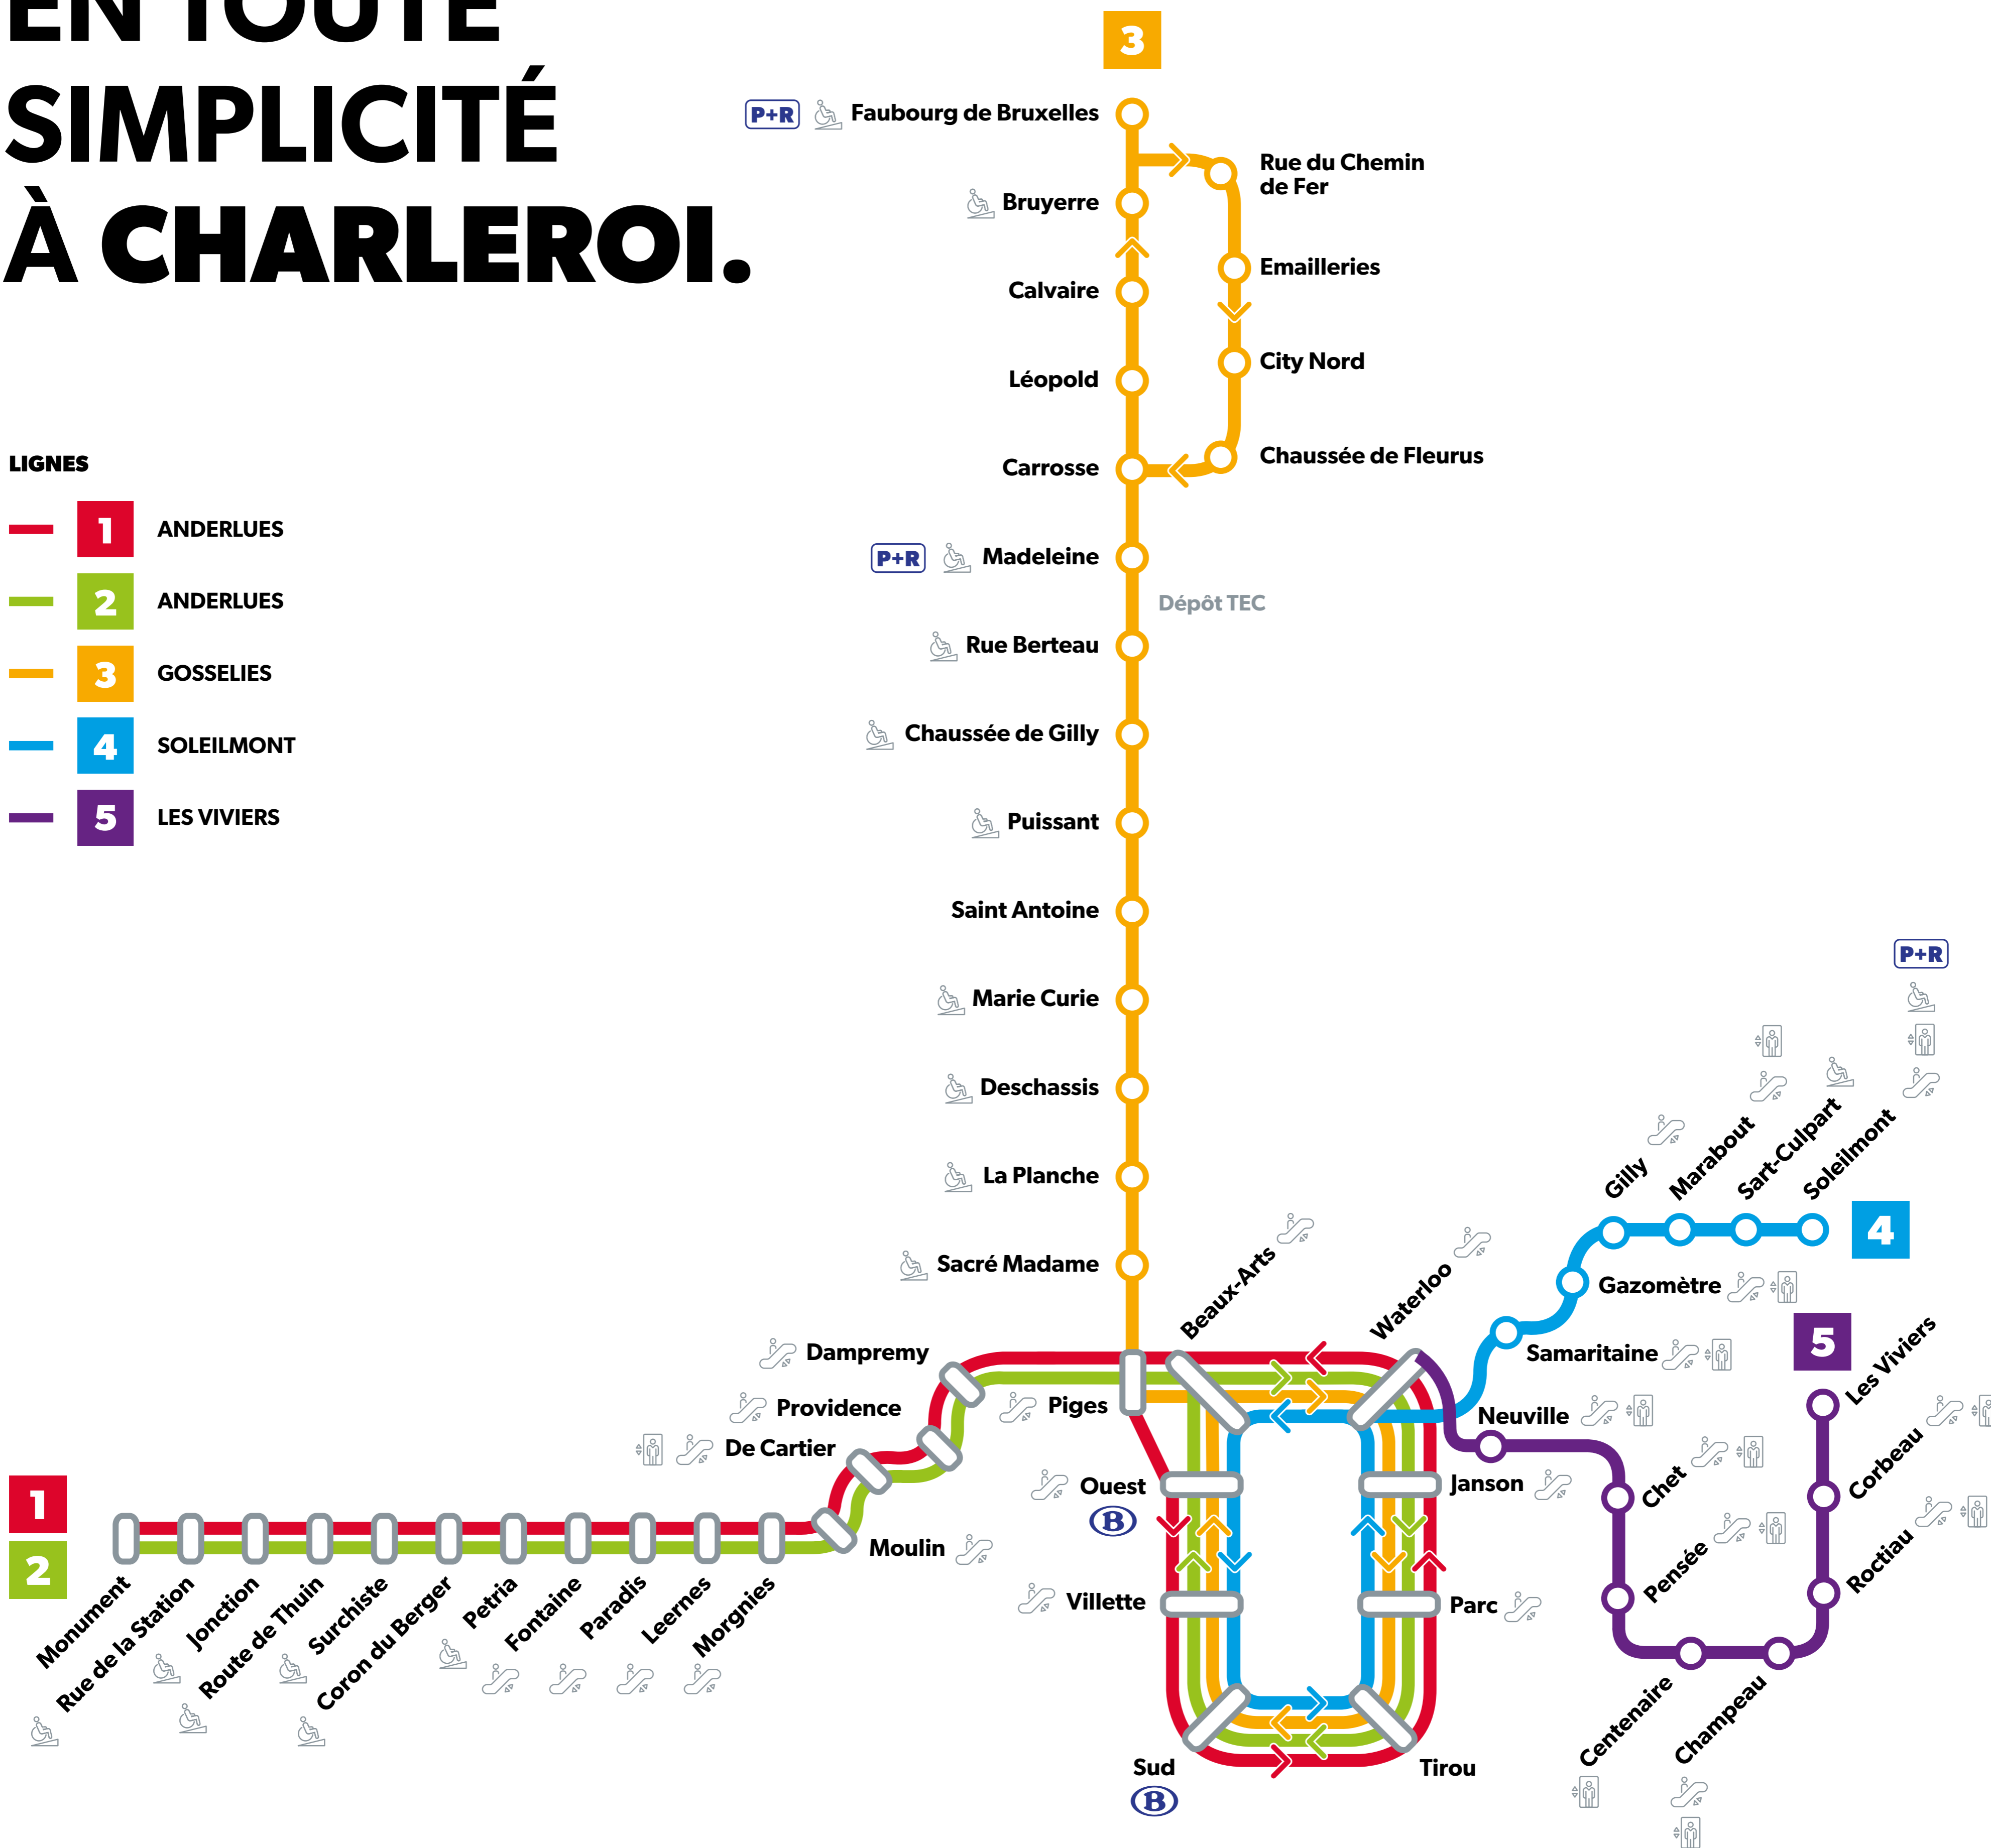

# RÉSEAU MÉTRO 2026

## SE DÉPLACER EN TOUTE SIMPLICITÉ À CHARLEROI.

**1 ANDERLUES**

**2 ANDERLUES**

**3 GOSSELIES**

**4 SOLEILMONT**

**5 LES VIVIERS**

**LÉGENDE**

- Escalator
- Ascenseur
- Rampe

### LIGNES

- **1** ANDERLUES
- **2** ANDERLUES
- **3** GOSELIES
- **4** SOLEILMONT
- **5** LES VIVIERS