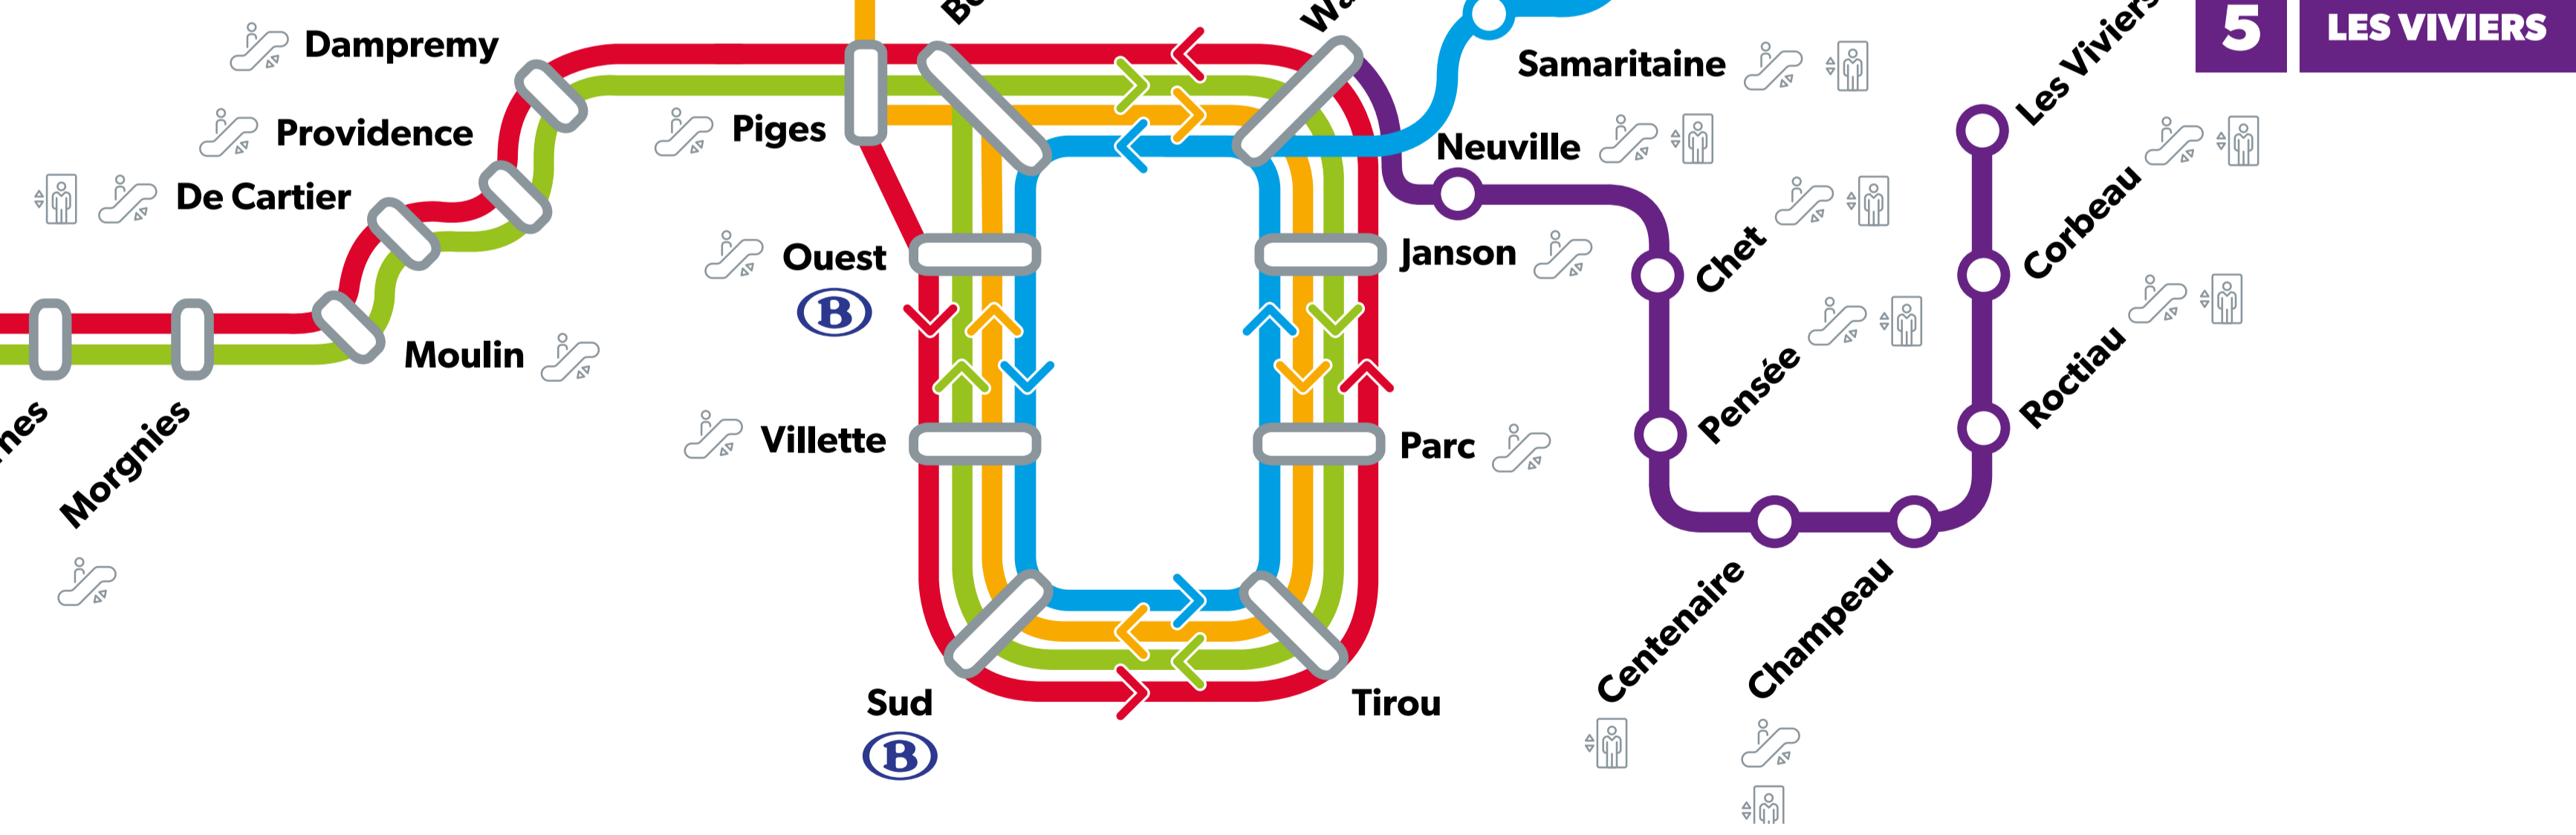

# RÉSEAU MÉTRO 2026

## SE DÉPLACER EN TOUTE SIMPLICITÉ À CHARLEROI.

**1 ANDERLUES**

**2 ANDERLUES**

**3 GOSSELIES**

**4 SOLEILMONT**

**5 LES VIVIERS**

**LÉGENDE**

- Escalator
- Ascenseur
- Rampe

### LIGNES

- **1** ANDERLUES
- **2** ANDERLUES
- **3** GOSELIES
- **4** SOLEILMONT
- **5** LES VIVIERS