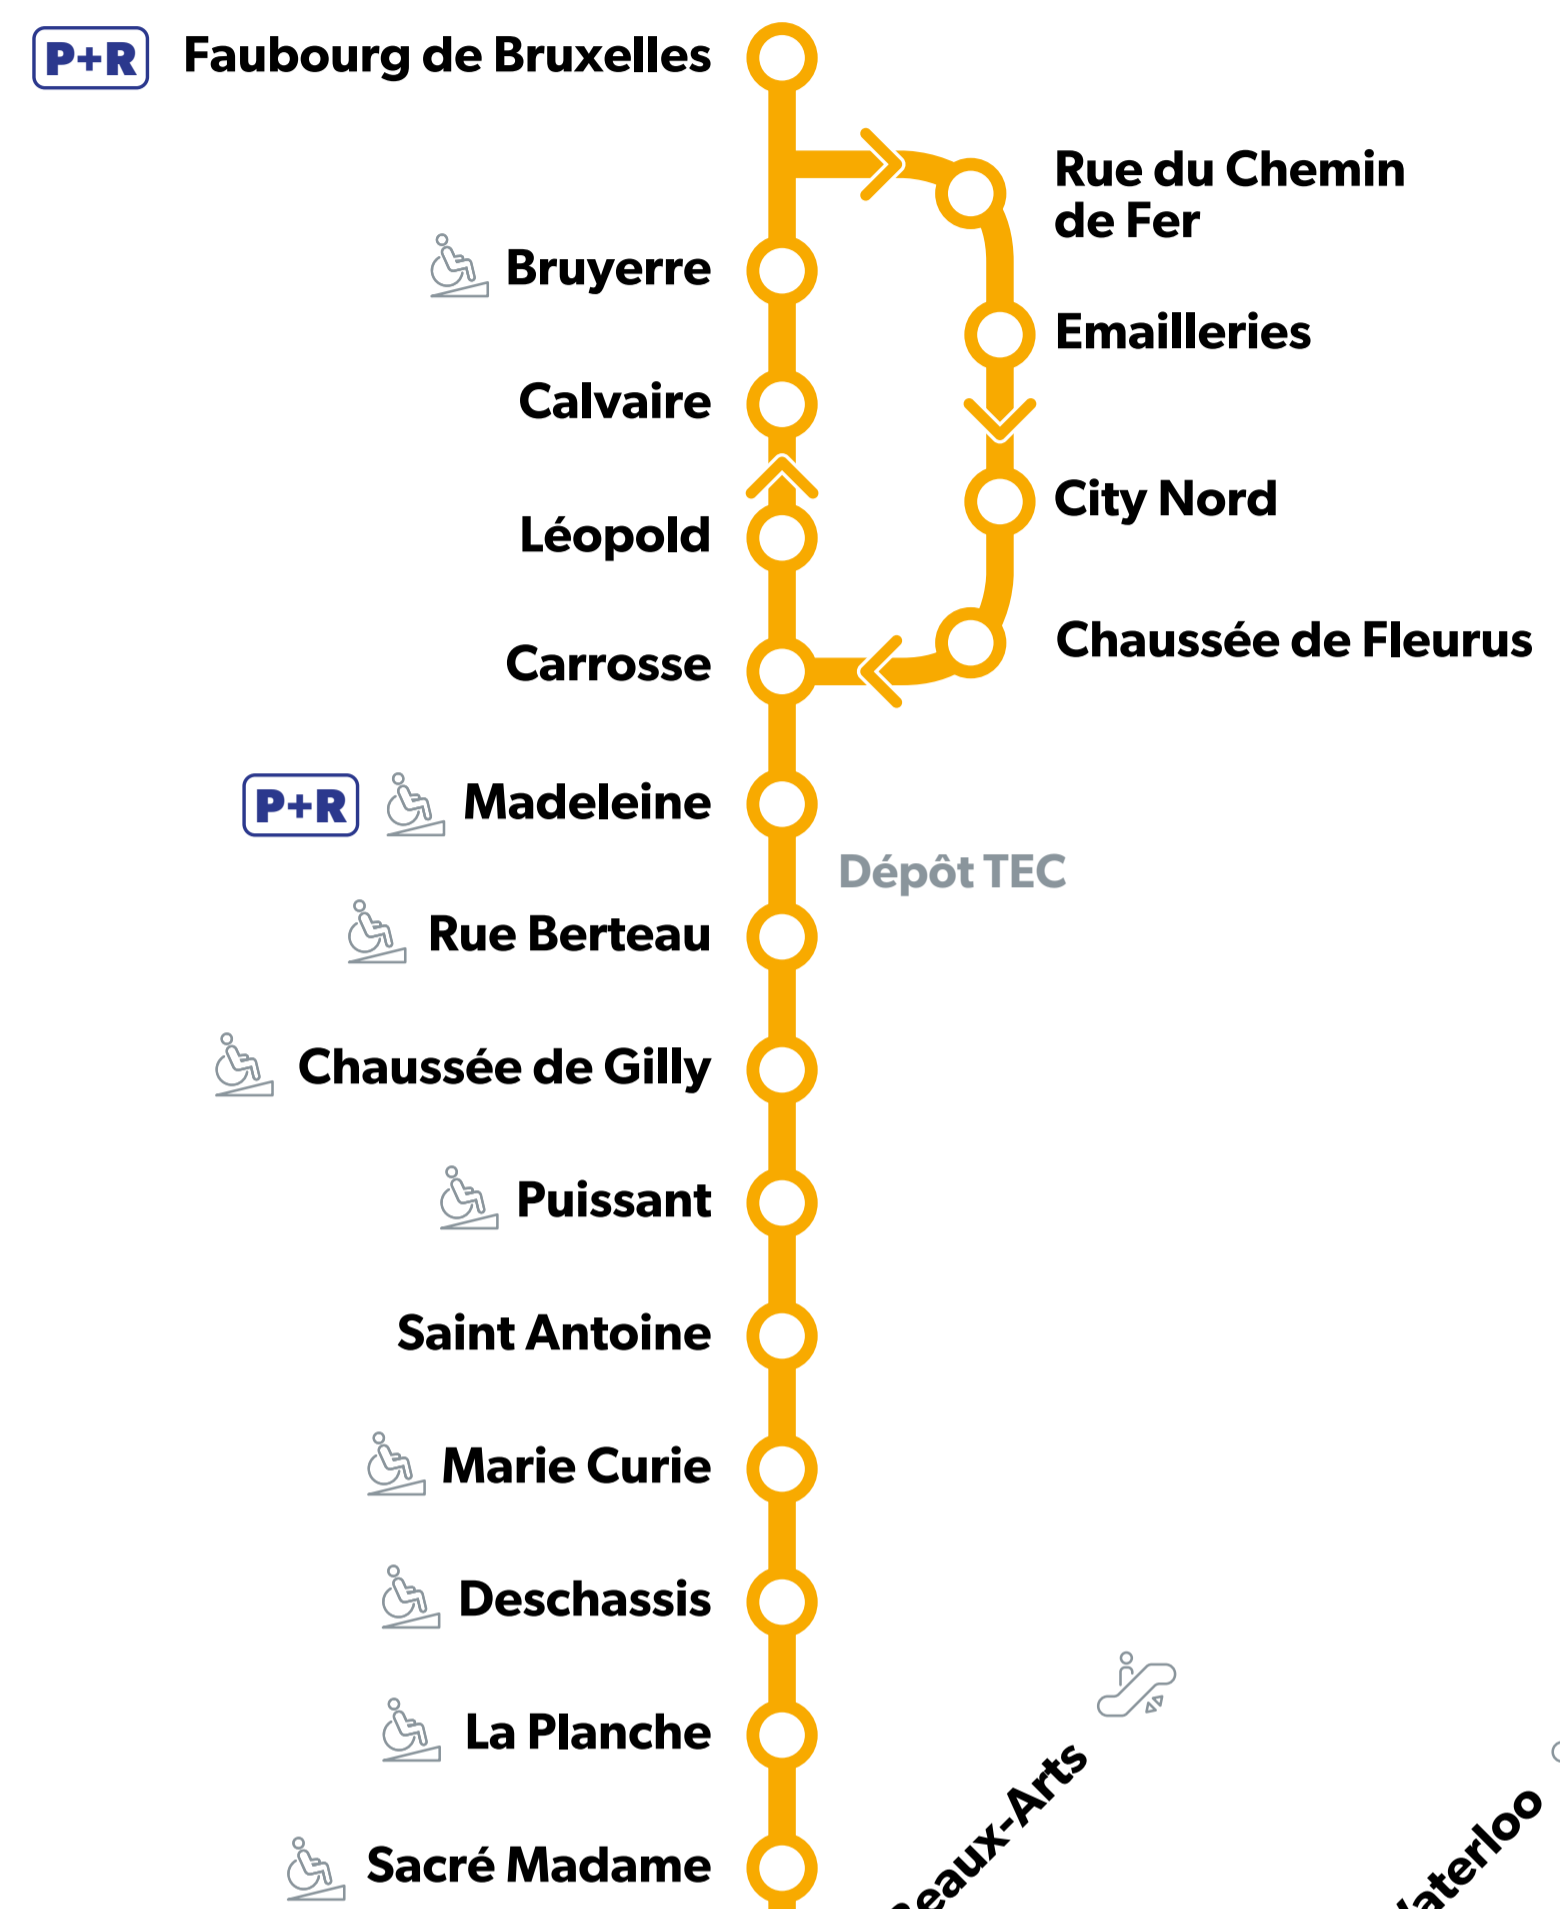

# RÉSEAU MÉTRO 2026

## SE DÉPLACER EN TOUTE SIMPLICITÉ À CHARLEROI.

**1 ANDERLUES**

**2 ANDERLUES**

**3 GOSSELIES**

**4 SOLEILMONT**

**5 LES VIVIERS**

**LÉGENDE**

- Escalator
- Ascenseur
- Rampe

### LIGNES

- **1** ANDERLUES
- **2** ANDERLUES
- **3** GOSELIES
- **4** SOLEILMONT
- **5** LES VIVIERS