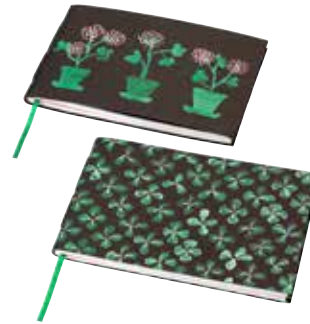

PE598799

**SÄLLSKAP petite assiette 2,99/pce** Grès. Ø21 cm. Divers coloris. 903.413.87

PE598800

**SÄLLSKAP bol 2,99/pce** Peint à la main par un habile artisan. Grès. Ø15 cm. H 7 cm. Divers coloris. 703.413.88

PE598903

**SÄLLSKAP abat-jour 9,99/pce**  
Acier revêtu par poudrage. Ø20 cm.  
H 15 cm. Divers coloris. 603.334.59

PE598905

**SÄLLSKAP abat-jour 14,99** Acier  
revêtu par poudrage. Ø32 cm.  
H 25 cm. Noir/jaune. 203.334.56

PE598904

**SÄLLSKAP abat-jour 12,99** Acier  
revêtu par poudrage. Ø24 cm.  
H 20 cm. Rose/blanc. 903.334.53

PE598906

**SÄLLSKAP carnet 4,99/pce**  
40 pages blanches. Papier fait  
main. 18×26 cm. Divers motifs.  
903.418.58