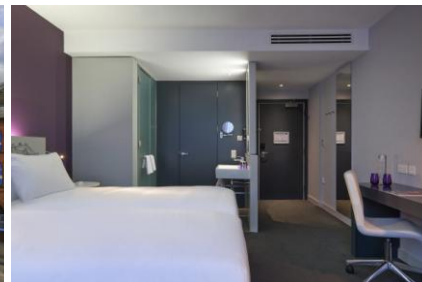

MANCHESTER UNITED – RSC ANDERLECHT

PRESS, 19 – 21 April 2017

Woensdag 19 april

- 09.00u Samenkomst aan de check-in balie in de vertrekhal van de luchthaven. Hier ontvangt u de reisdokumenten. Check-in.
  11.10u Vlucht met Brussels Airlines. Maaltijd aan boord.
  BRUSSEL 11.10 – 11.30 MANCHESTER
  11.30u Aankomst in Manchester.
  Transfer naar het **hotel Inside by Melia******. Check-in.
  17.45u Vertrek naar het stadion voor de **persconferentie** (18.30u) gevolgd door de **training** (19.00u).
  20.15u Vertrek van het stadion naar het **persdiner**.
  23.30u Terugkeer naar het hotel.
  Overnachting.

Donderdag 20 april

1. Ontbijtbuffet. Vrije dag.
   18.00u Samenkomst in het hotel en vertrek naar het stadion.
   20.05u **MANCHESTER UNITED – RSC ANDERLECHT**
   23.30u Transfer naar het hotel. Vrije avond.
   Overnachting.

Vrijdag 21 april

1. Ontbijtbuffet en check-out.
   11.00u Transfer naar de luchthaven. Check-in.
   13.10u Terugvlucht met Brussels Airlines. Maaltijd aan boord.
   MANCHESTER 13.10 – 15.25 BRUSSEL
   15.25u Aankomst in Brussel. Einde van de reis.

Prijs per persoon in een dubbele kamer : € 745,-
Supplement eenpersoonskamer : € 85,-

Inbegrepen in de prijs:

- Vliegtuigticket heen/terug en luchthaventaksen.
- 2 overnachtingen op basis van kamer en ontbijtbuffet.
- Alle lokale transfers zoals vermeld in het reisprogramma.

Niet inbegrepen in de prijs:

- Persoonlijke uitgaven.

Deadline voor de inschrijvingen: Donderdag 13 april

Reservatie en informatie

thierry.vancalster@bcdtravel.be

Mercredi 19 avril

1. 09h00 Rendez-vous au check-in dans le hall des départs de l'aéroport. Remise de vos documents de voyage. Check-in.
   11h10 Départ du vol Brussels Airlines. Repas à bord.
   BRUXELLES 11.10 – 11.30 MANCHESTER
   11h30 Arrivée à Manchester.
   Transfert vers l'**Hôtel Inside by Melia******. Check-in.
   17h45 Départ vers le stade pour la **conférence de presse** (18h30) suivi de l'**entraînement** (19h00).
   20h15 Départ du stade vers le **dîner de presse**.
   23h30 Retour à l'hôtel après le déjeuner.
   Nuitée.

Jeudi 20 avril

1. Petit-déjeuner buffet et journée libre.
   18h00 Rendez-vous à l'hôtel et départ vers le stade.
   20h05 **MANCHESTER UNITED – RSC ANDERLECHT**
   23h30 Transfert vers l'hôtel. Soirée libre.
   Nuitée.

Vendredi 21 avril

1. Petit-déjeuner buffet et check-out.
   11h00 Transfert vers l'aéroport. Check-in.
   13h10 Départ du vol Brussels Airlines. Repas à bord.
   MANCHESTER 13.10 – 15.25 BRUXELLES
   15h25 Arrivée à Bruxelles. Fin du voyage.

Prix par personne en chambre double : € 745,-
Supplément chambre single : € 85,-

Inclus dans le prix :

- Billet d'avion aller/retour et taxes d'aéroport.
- 2 nuits à l'hôtel en chambre et petit-déjeuner buffet.
- Tous les transferts tels que mentionnés dans le programme.

Non inclus dans le prix :

- Dépenses personnelles.

Deadline pour les inscriptions : Jeudi 13 avril

Réservation et informations

thierry.vancalster@bcdtravel.be