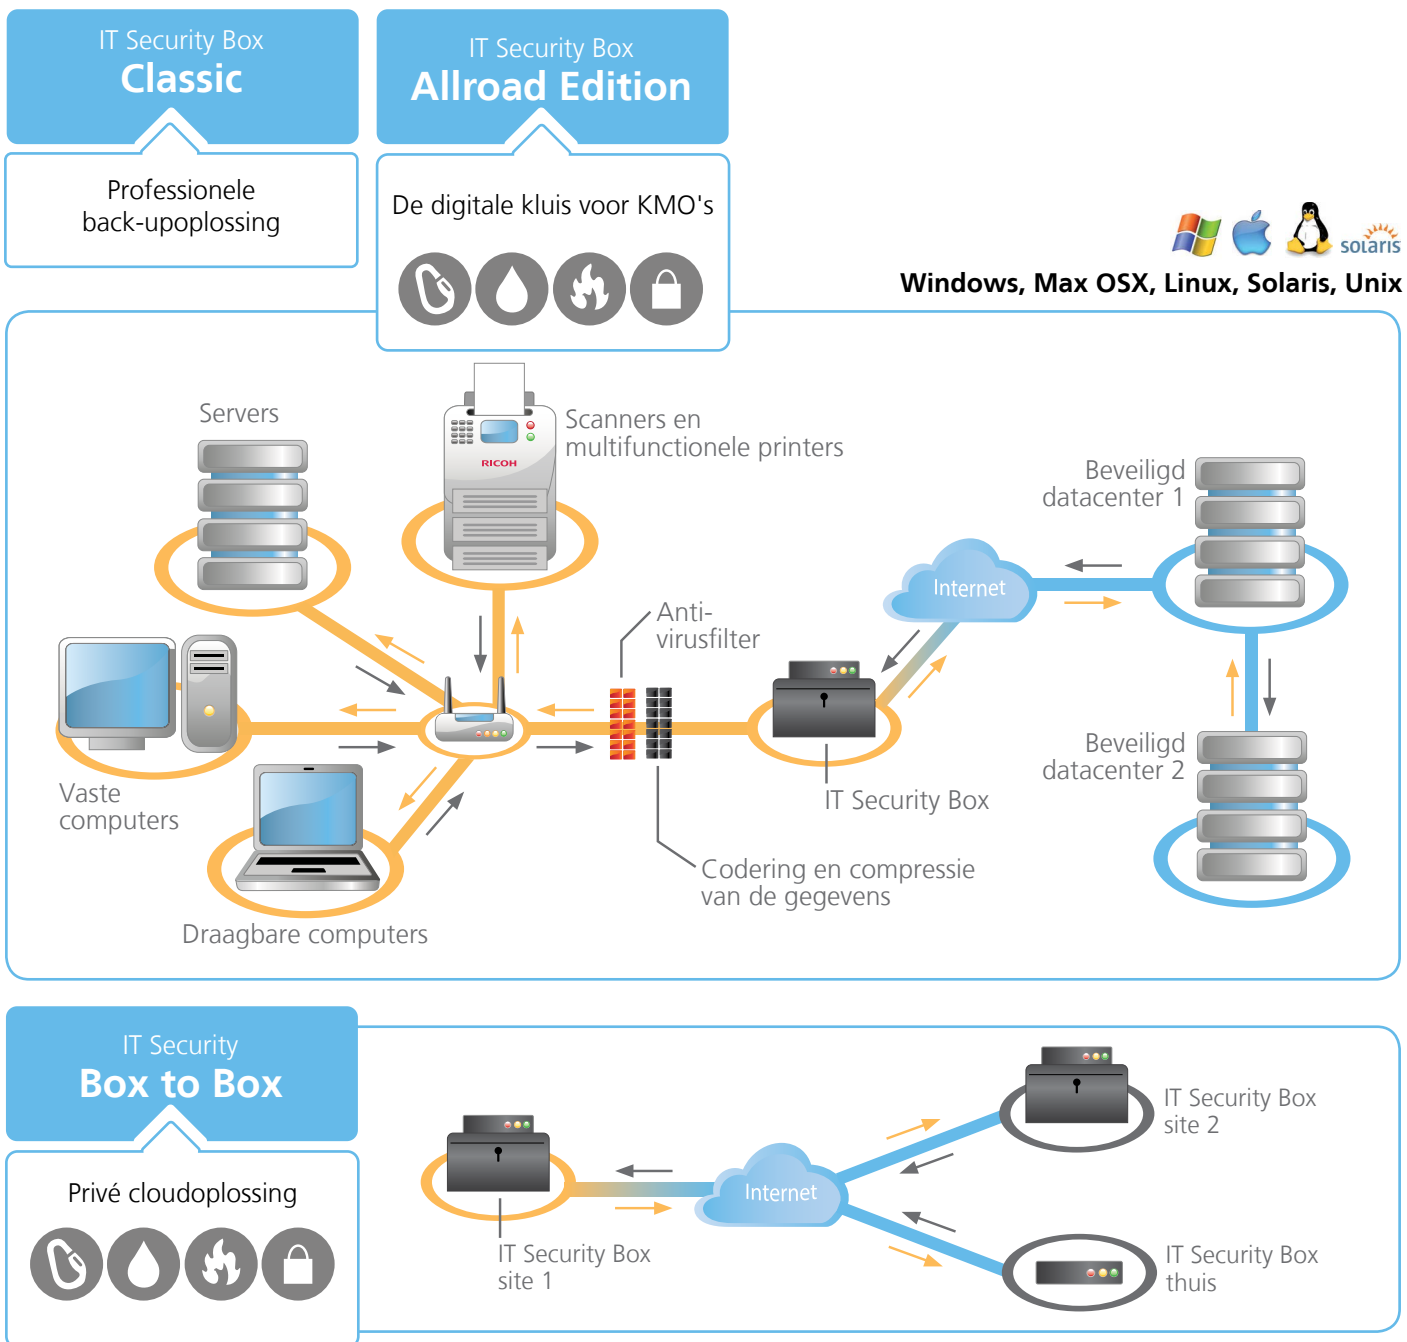

IT Security Box

De levensverzekering van uw digitaal erfgoed

Zonder computergegevens valt een bedrijf stil!

Wij bieden kmo's een gamma aan professionele oplossingen voor back-up. **De IT Security Box staat voor een nieuwe generatie van back-upsystemen en is uniek op de markt.** Deze oplossing combineert de prestaties van back-upsoftware met een waterdichte en vuurvaste kluis. Ze vervangt elk type van back-upoplossing en biedt gebruikers zowel een maximale beveiliging van hun gegevens als een uniek gebruiksgemak.

Snel hernemen van uw activiteiten

- Rechtstreeks en onbeperkt opslagvolume 24u/24 en 7d/7 via de Box of de datacentra
- Keuze van de locatie voor het terugzetten van bestanden (zoals standaard ingesteld, terug op de oorspronkelijke locatie of op een andere beveiligd toestel)
- Het herstellen van elk bestand op de gewenste data
- Zoekmachine

Maximale beveiliging tegen risico's

- Beveiligde kluis die waterdicht, vuurvast, anti-diefstal en anti-shock is (**enkel voor de IT Security Box Allroad Edition**)
- 2 externe sites voor lokale opslag

Het beschermen van uw digitaal erfgoed is een prioriteit!

De IT Security Box is een veelzijdige multiplatform back-upoplossing die autonoom en evolutief functioneert voor het beveiligen van uw IT-omgeving. De verschillende functionaliteiten, de prestaties en de hoge weerstand maken van dit gamma het meest complete en meest veilige systeem op de markt. Het scant, codeert en comprimeert alle gegevens van de servers van zowel vaste- als mobiele werkplekken alsook de scanners die verbonden zijn met het netwerk van het bedrijf.