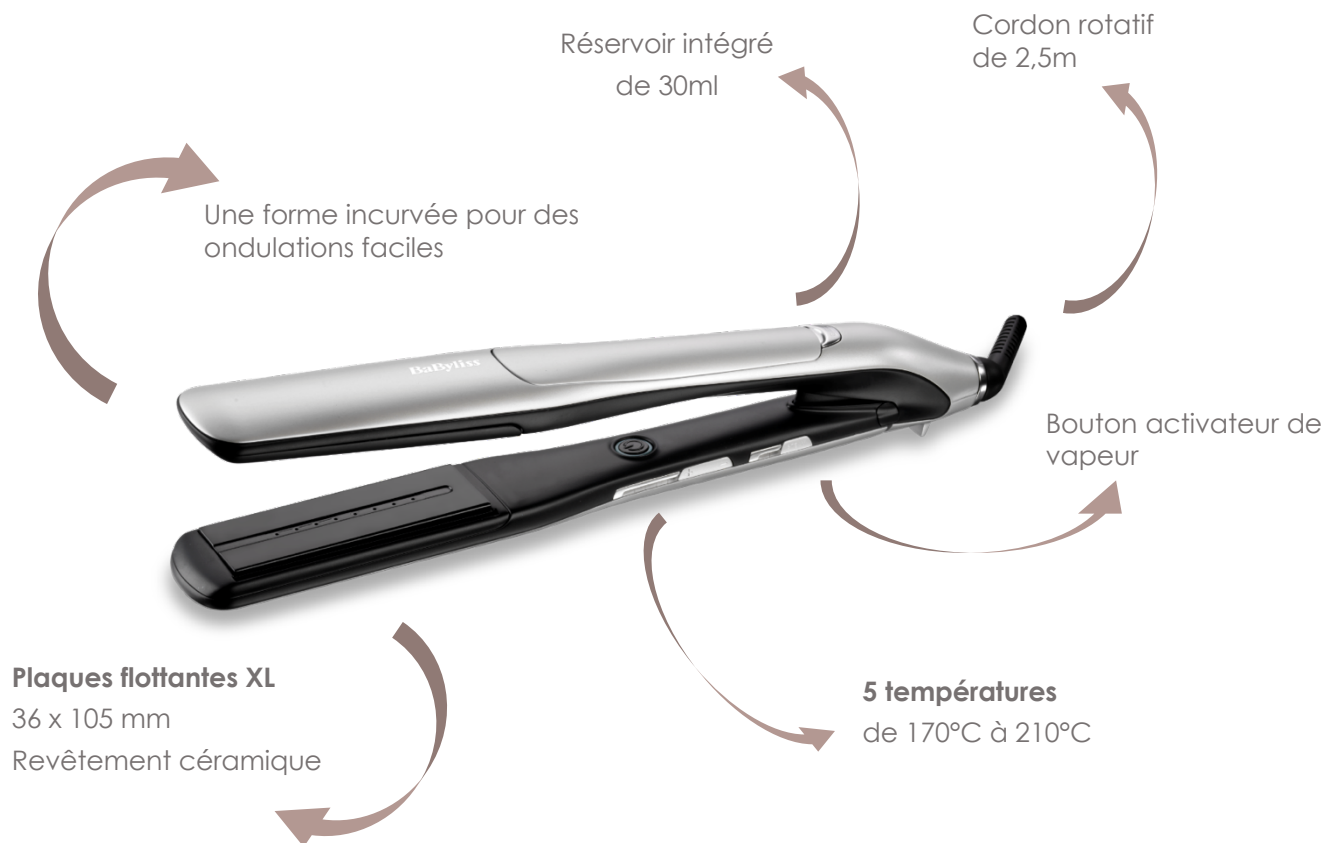

Steam Lustre Styler :

LE LISSEUR VAPEUR HAUTE PERFORMANCE

L'association d'une **diffusion de vapeur unique** et d'une **technologie de chauffe haute performance**

Un débit de vapeur exceptionnel grâce aux 16 sorties de vapeur réparties au centre des plaques pour une **diffusion homogène sur toute la mèche** → **Efficacité et protection renforcée**

La vapeur pénètre le cheveu pendant que le système de chauffe Advanced Ceramics™ assure **une récupération rapide de la chaleur** → **des résultats uniformes et ultra-brillants**

Un débit de vapeur exceptionnel qui pénètre le cheveu pour **un lissage parfait** et uniforme en un seul passage, **une hydratation** et une **protection maximale** et **des cheveux sublimes, doux et brillants**