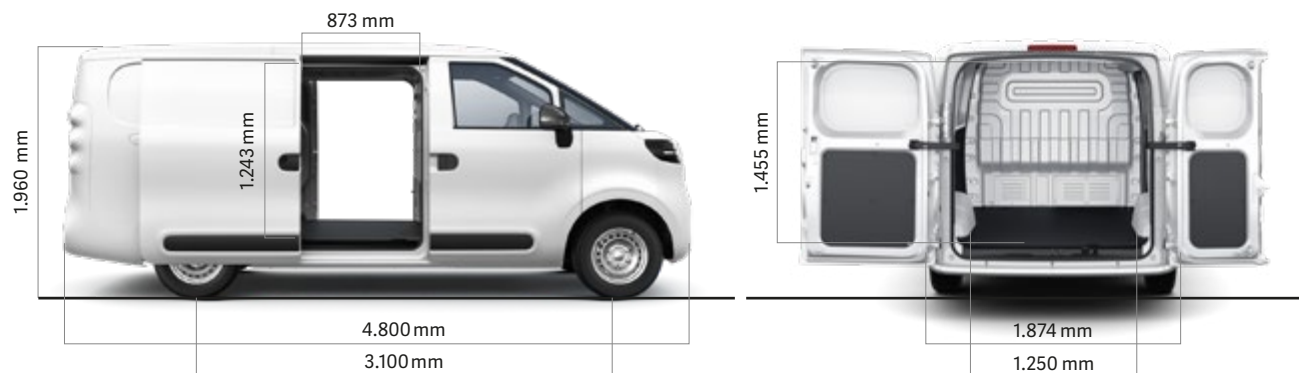

Prijslijst eDeliver5 – modeljaar 2024

Prijzen ¹⁾

Voertuig	excl. BTW	incl. BTW
L1H1 – 64 kWh	37.990,00 €	45.967,90 €
Opties	excl. BTW	incl. BTW
Metaalkleur	650,00 €	786,50 €

Aanbevolen verkoopprijs excl. / incl. BTW tegen 21%.

1) Aanbevolen verkoopprijs geldig vanaf 17.09.2024. Wijzigingen voorbehouden.

Uitrusting

	L1H1
Exterieur	
Buitenspiegels met geïntegreerde richtingaanwijzers	●
Schuifdeuren links en rechts	●
Klapdeuren achteraan met 180° openingshoek	●
16" lichtmetalen velgen	●
LED-koplampen	●
LED-dagrijverlichting	●
Halogeen achterlichten	●
Mistachterlicht	●
Interieur	
12,3" touchscreen met DAB-radio en Bluetooth-interface	●
Draadloze Apple CarPlay en Android Auto	●
12V aansluiting	●
USB-aansluiting	●
Elektronische parkeerrem (EPB)	●
Multifunctioneel stuurwiel in hoogte verstelbaar	●
LED leeslamp	●
LED-laadruimteverlichting	●
Bestuurdersstoel 6-voudig handmatig verstelbaar	●
Passagierszitbank	●
Bekerhouder	●
Antislip synthetische vloerbedekking (in de bestuurderscabine en in de laadruimte)	●
Bekleding laadruimte tot halve hoogte	●
Comfort	
Handmatige airconditioning	●
Zetelverwarming voor bestuurder en passagier	●

	L1H1
Elektrisch verstelbare en verwarmde buitenspiegels	●
Elektrisch bedienbare ramen	●
Sleutellose start en twee sleutels met afstandsbediening	●
Veiligheid	
Bandenspanningscontrolesysteem (TPMS)	●
ABS + EBD + ESC	●
Airbag bestuurder	●
Passagiersairbag	●
Zijdelingse airbags	●
eCall	●
Gordelverklikker	●
360°-camerasysteem	●
Parkeerhulp achteraan	●
Automatische noodremassistent (AEB) met Front Collision Warning (FCW)	●
Adaptieve cruisecontrol (ACC)	●
Lane Departure Warning (LDW)	●
(Nood)waarschuwingssysteem voor het onbedoeld verlaten van de rijstrook (LKA)	●
Snelheidsbordherkenning (TSR)	●
Grootlichtassistent (HBA)	●
Waarschuwingssysteem voor aandacht en vermoeidheid (DMS)	●
Technologie	
Elektrische stuurbevestiging	●
Rijmodi: Eco / Normal / Power	●
e-PTO (max. 5 kW)	●
Mode 3 laadkabel (type 2, 11 kW)	●