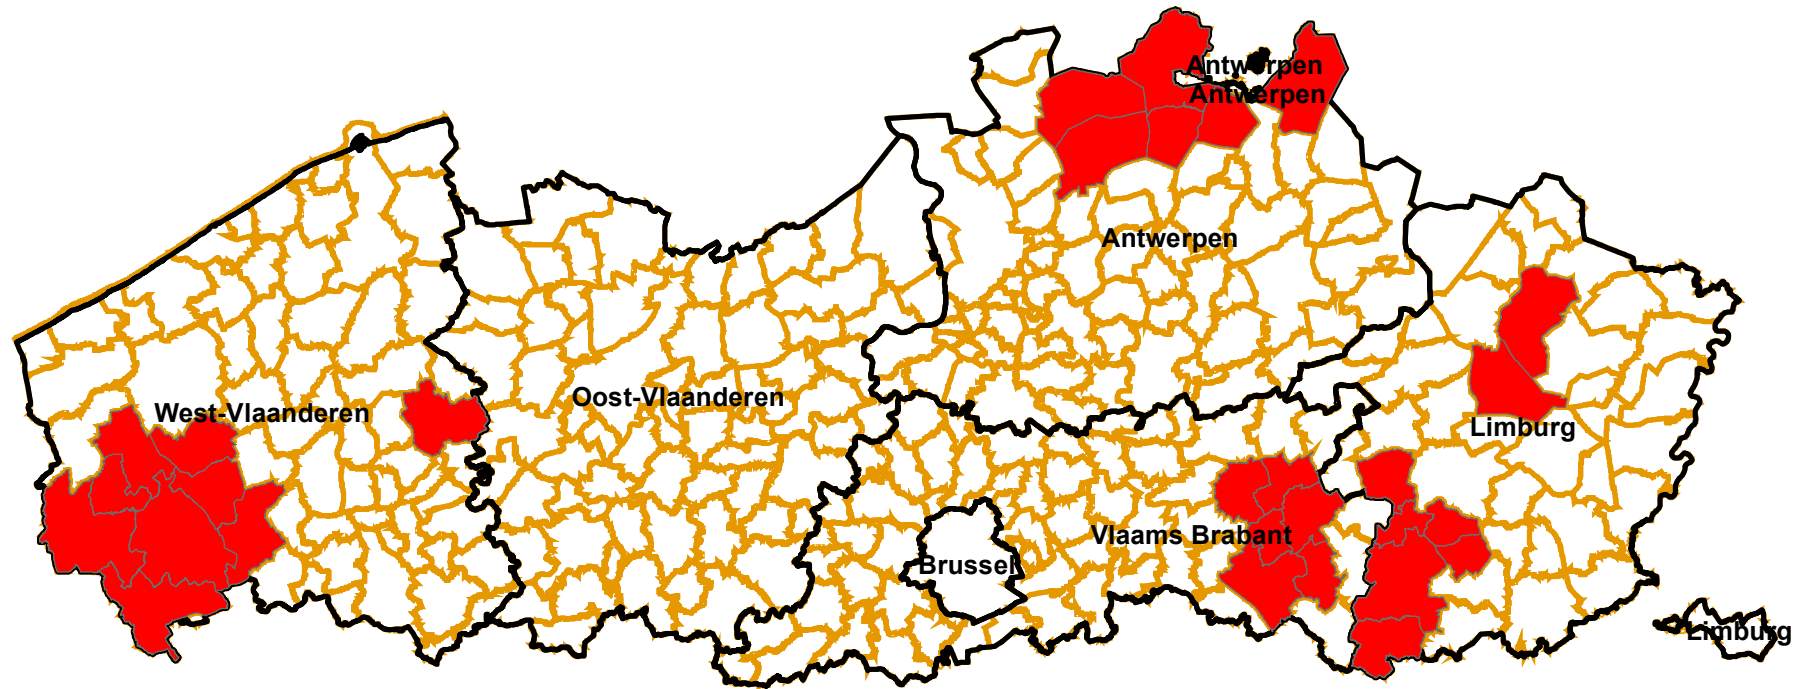

Overzicht gebieden VODKA actie voorjaar 2014

Rode gemeenten: gemeenten met verhoogde aanwezigheid adviseurs en handhavers Vlaamse Landmaatschappij.