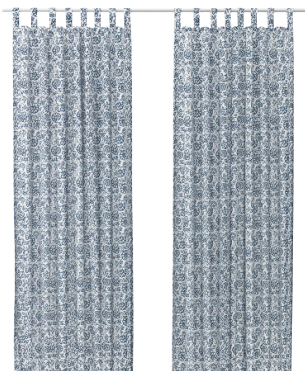

MJÖLKÖRT GORDIJN

Om je raam mooi in te lijsten of te bekleden, bevelen we je het nieuwe MJÖLKÖRT gordijn aan. Ook dit zachte blauw-witte bloemenmotief vindt zijn oorsprong in de collectie uit Mulhouse. Het gordijn heeft bovenaan lussen waarmee je het rechtstreeks op een roede kan hangen.

MJÖLKÖRT 2 gordijnen
14,99 70% polyester/30%
katoen. 145×300 cm. Blauw/wit.
903.129.07