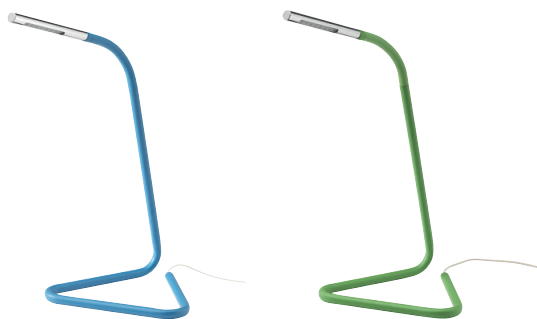

HÅRTE BUREAULAMPEN

Je hebt tegenwoordig werkplekken in alle maten en soorten, en laptops kan je per definitie overal gebruiken. In de vorm van de HÅRTE bureaulamp volgt het licht je laptop nu overal, want je kan de lamp aansluiten op een USB-poort. Dit schitterende idee was puur toeval, vertelt productontwikkelaar Elin Wrengler.

“We hadden eigenlijk al een andere stekker gekozen en zaten in de volgende fase van het proces toen een van onze collega’s voorbijkwam en terloops zei: ‘Waarom gebruiken jullie geen USB? Dat is pas echt praktisch, en het is goedkoper.’ Dus keerden we op onze stappen terug en veranderden het ontwerp. Dat was het detail dat het verschil maakte.” En omdat de HÅRTE bureaulamp gebruik maakt van een ledlichtbron, die tot wel 85% minder energie verbruikt en 20 keer langer meegaat dan een gloeilamp, is het een duurzame keuze. Het ontwerp straalt een strakke eenvoud uit en is nu ook verkrijgbaar in een groene en een blauwe tint die passen bij het PÅHL bureau.

HÅRTE led-bureaulamp 14,99 Gepoederlakt staal, aluminium en ABS-kunststof. H 32 cm. IKEA. Model B1308 Hårte. Deze armatuur bevat ingebouwde leds die niet vervangen kunnen worden.
Blauw/zilverkleur. 903.213.94 Groen/zilverkleur. 503.220.03