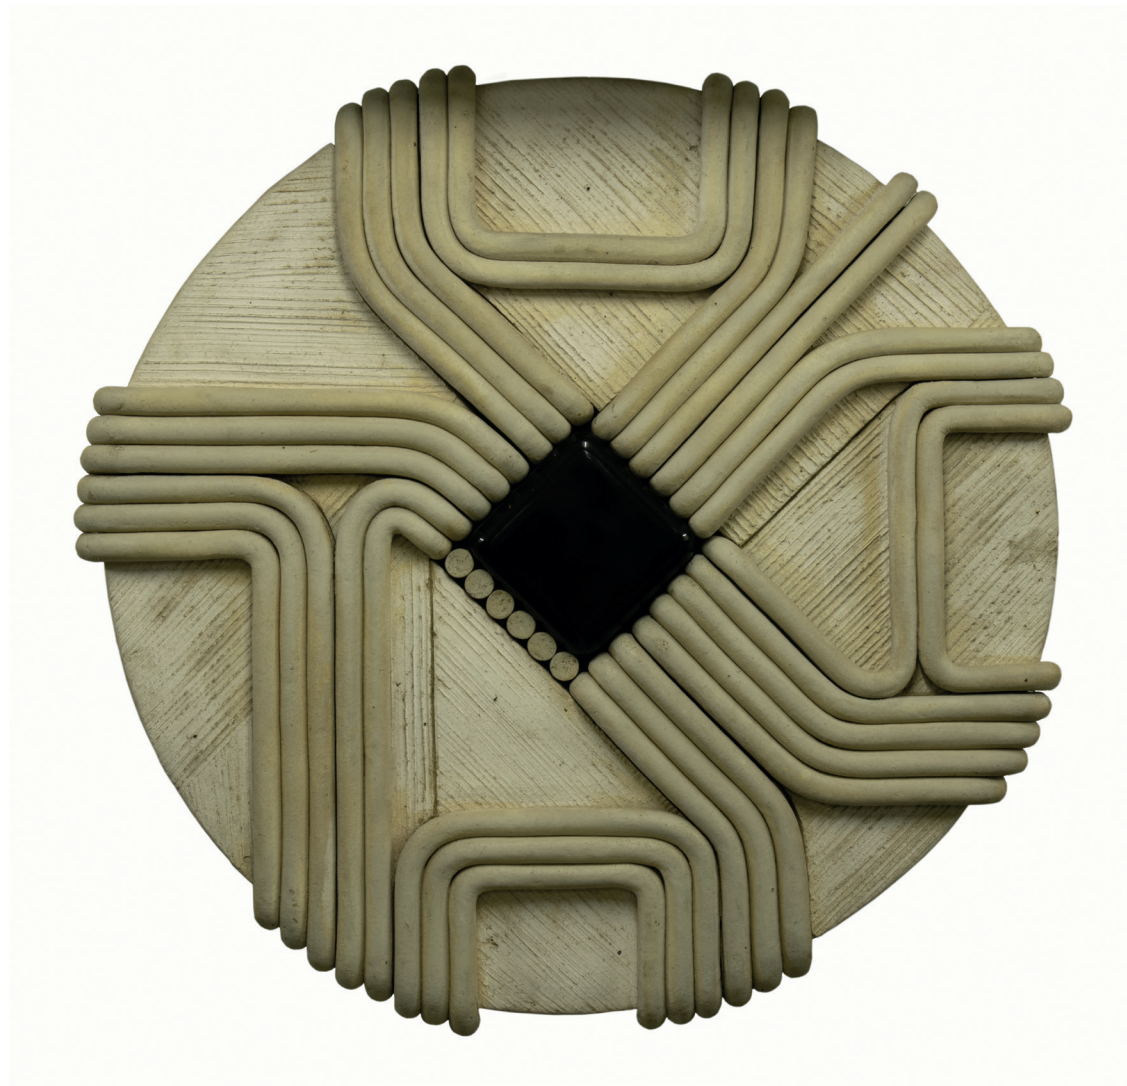

Idole © Céline Zeghdoudi
Musée d'Art et d'Histoire de Puisaye, **Villiers-St-Benoît**

Relief mural circulaire – Rond muurreliëf
© KMKG-MRAH **Bruxelles**

Un temple © Musée L – J.P. Bougnet
Louvain-La-Neuve

Centenaire Antoine de Vinck

1924-1992 - Chaine du Souvenir

Tétra © Musées de **Verviers**

Plat © Musée du Grès
St-Amand-en-Puisaye

Céramique absidiale © Colette Storms
Église SS. Pierre et Paul, **Thy-le-Château**