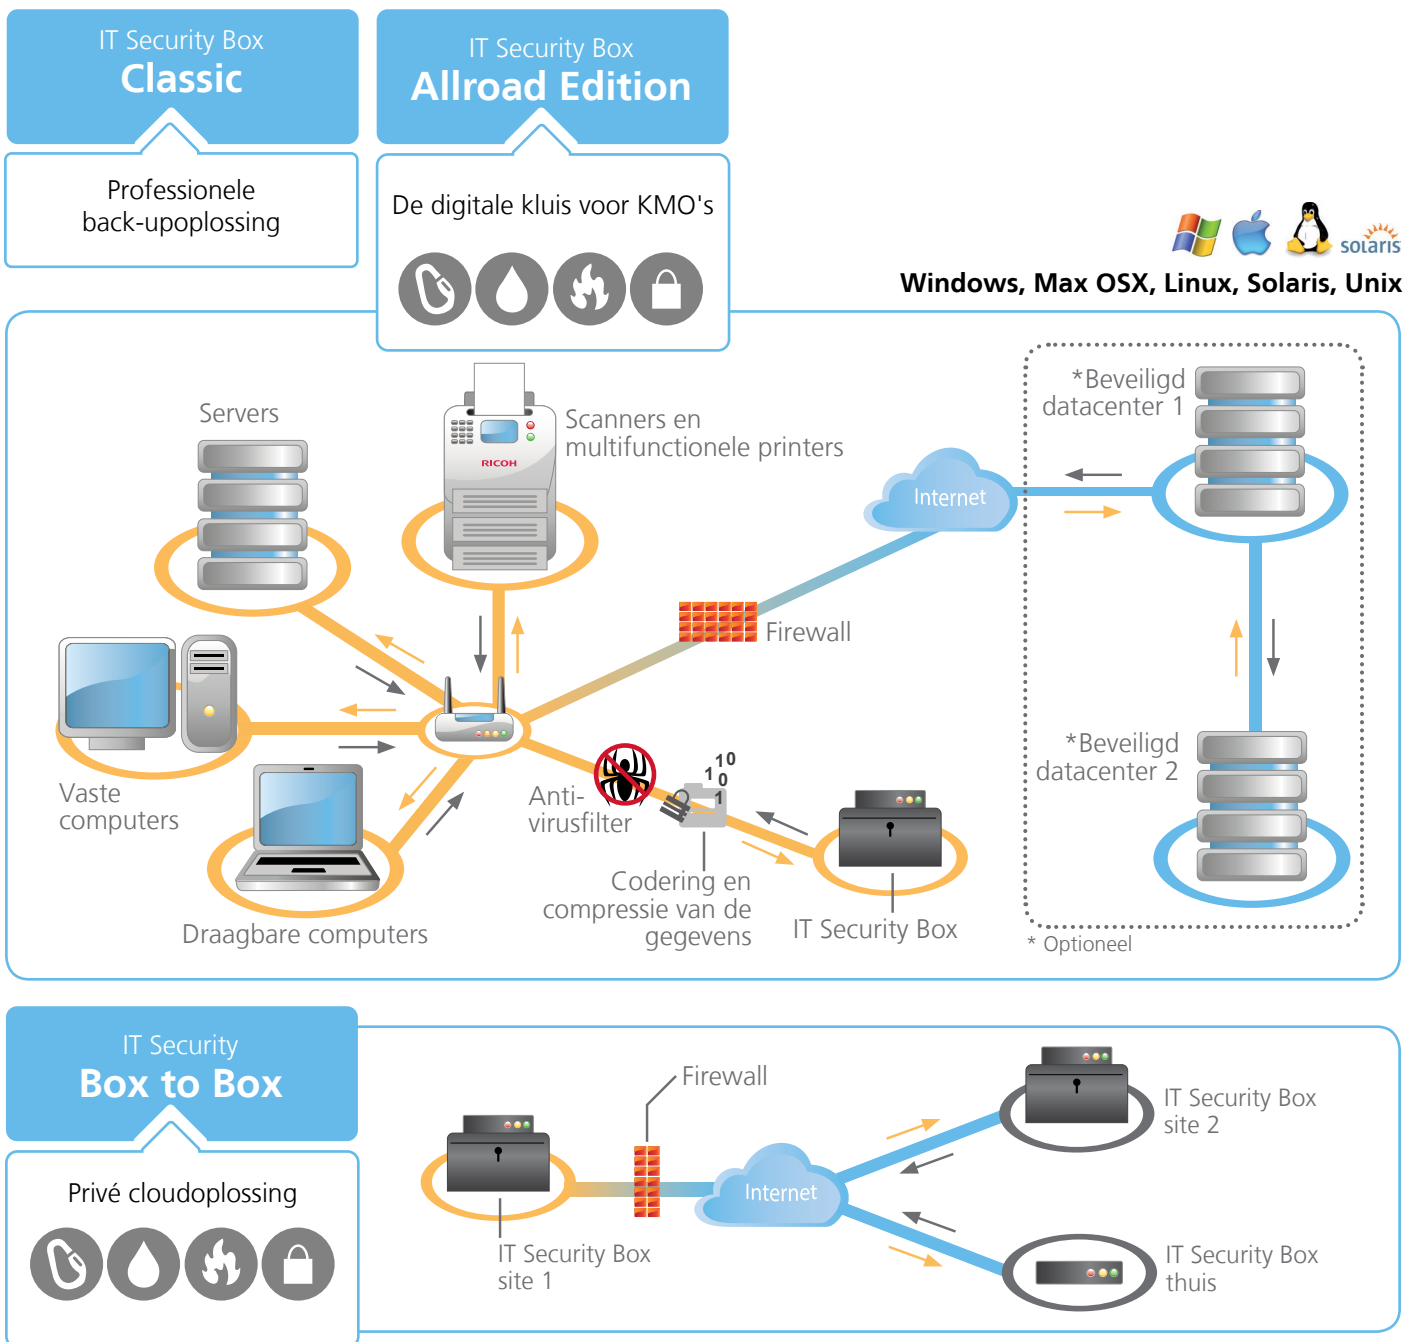

# IT Security Box

De levensverzekering van uw digitaal erfgoed

Zonder computergegevens valt een bedrijf stil!

Wij bieden kmo's een gamma aan professionele oplossingen voor back-up. **De IT Security Box staat voor een nieuwe generatie van back-upsystemen en is uniek op de markt.** Deze oplossing combineert de performantie van back-upsoftware met een waterdichte en vuurvaste kluis. Ze vervangt elk type van back-upoplossing en biedt gebruikers zowel een maximale beveiliging van hun gegevens als een uniek gebruiksgemak.

Snel hernemen van uw activiteiten

- Rechtstreeks en onbeperkt opslagvolume 24u/24 en 7d/7 via de Box of de datacentra
- Keuze van de locatie voor het terugzetten van bestanden (zoals standaard ingesteld, terug op de oorspronkelijke locatie of op een andere beveiligd toestel)
- Het herstellen van elk bestand op de gewenste data
- Zoekmachine

Maximale beveiliging tegen risico's

- Beveiligde kluis die waterdicht, vuurvast, anti-diefstal en anti-shock is (**enkel voor de IT Security Box Allroad Edition**)
- 2 externe sites voor lokale opslag

# Het beschermen van uw digitaal erfgoed is een prioriteit!

De IT Security Box is een veelzijdige multiplatform\* back-upoplossing die autonoom en evolutief functioneert voor het beveiligen van uw IT-omgeving. De verschillende functionaliteiten, de prestaties en de hoge weerstand maken van dit gamma het meest complete en meest veilige systeem op de markt. Het scant, codeert en comprimeert alle gegevens van de servers van zowel vaste- als mobiele werkplekken alsook de scanners die verbonden zijn met het netwerk van het bedrijf.