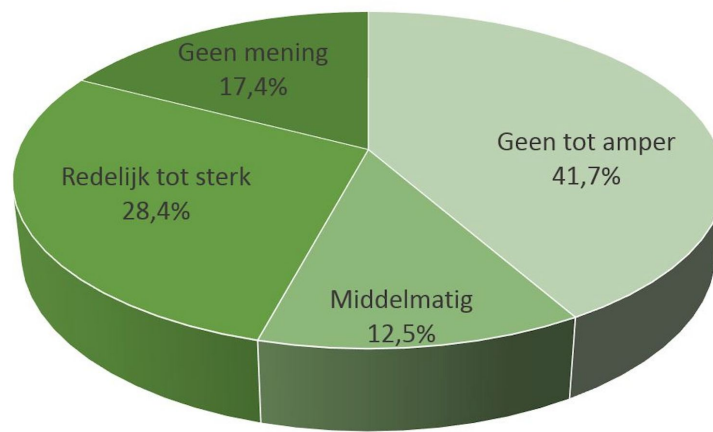

REAL ESTATE TRUST BAROMETER

2 0 1 6

wes | research & strategy
eye-opening • together • results

Basis onderzoeksinformatie

- 2029 respondenten
- Zowel in Vlaanderen als Brussel, Wallonië
- Leeftijd: van 18 tot 74 jaar
- Diverse gezinstypes, diverse beroepscategoriën, diverse sociale klassen
- Zowel Belgen die reeds beroep deden op een vastgoedprofessional, als Belgen die nog nooit beroep deden op een vastgoedprofessional of nog nooit vastgoed kochten.

Grafiek 1: het vertrouwen van de Belg in de vastgoedmarkt

Grafiek 2: het vertrouwen van de Belgen in de vastgoedmarkt in zijn totaliteit

Grafiek 3: de mate waarin volwassen Belgen gemiddeld genomen vertrouwen hebben in ...

Grafiek 4: in welke mate gaat men akkoord met de volgende uitspraken...

Grafiek 5: de mate waarin Belgen ... vinden om in te investeren.