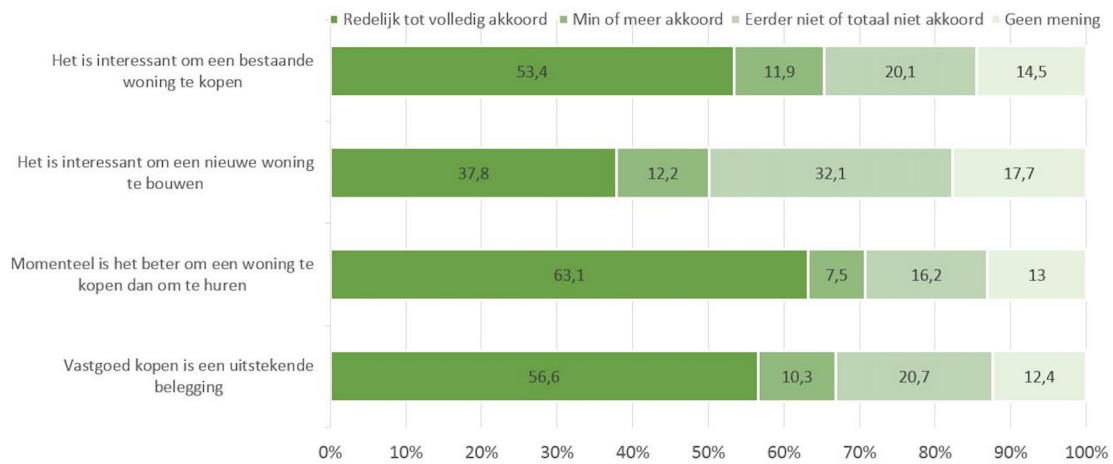

REAL ESTATE TRUST BAROMETER

2 0 1 6

wes | research & strategy
eye-opening • together • results

Basis onderzoeksinformatie

- 2029 respondenten
- Zowel in Vlaanderen als Brussel, Wallonië
- Leeftijd: van 18 tot 74 jaar
- Diverse gezinstypes, diverse beroepscategoriën, diverse sociale klassen
- Zowel Belgen die reeds beroep deden op een vastgoedprofessional, als Belgen die nog nooit beroep deden op een vastgoedprofessional of nog nooit vastgoed kochten.

Grafiek 1: het vertrouwen van de Belg in de vastgoedmarkt

Grafiek 2: het vertrouwen van de Belgen in de vastgoedmarkt in zijn totaliteit

Grafiek 3: de mate waarin volwassen Belgen gemiddeld genomen vertrouwen hebben in ...

Grafiek 4: in welke mate gaat men akkoord met de volgende uitspraken...

Grafiek 5: de mate waarin Belgen ... vinden om in te investeren.