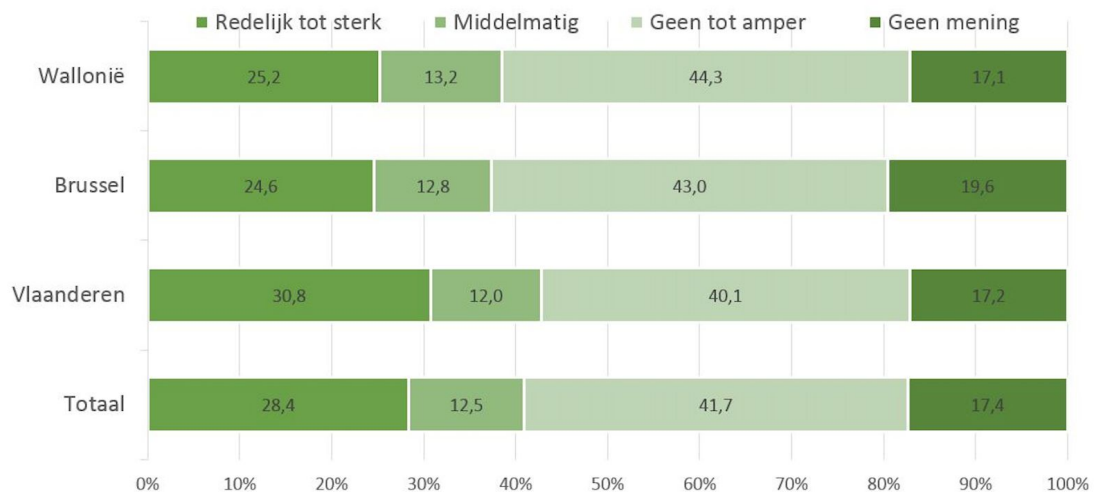

REAL ESTATE TRUST BAROMETER

2 0 1 6

wes | research & strategy
eye-opening • together • results

Basis onderzoeksinformatie

- 2029 respondenten
- Zowel in Vlaanderen als Brussel, Wallonië
- Leeftijd: van 18 tot 74 jaar
- Diverse gezinstypes, diverse beroepscategoriën, diverse sociale klassen
- Zowel Belgen die reeds beroep deden op een vastgoedprofessional, als Belgen die nog nooit beroep deden op een vastgoedprofessional of nog nooit vastgoed kochten.

Grafiek 1: het vertrouwen van de Belg in de vastgoedmarkt

Grafiek 2: het vertrouwen van de Belgen in de vastgoedmarkt in zijn totaliteit

Grafiek 3: de mate waarin volwassen Belgen gemiddeld genomen vertrouwen hebben in ...

Grafiek 4: in welke mate gaat men akkoord met de volgende uitspraken...

Grafiek 5: de mate waarin Belgen ... vinden om in te investeren.