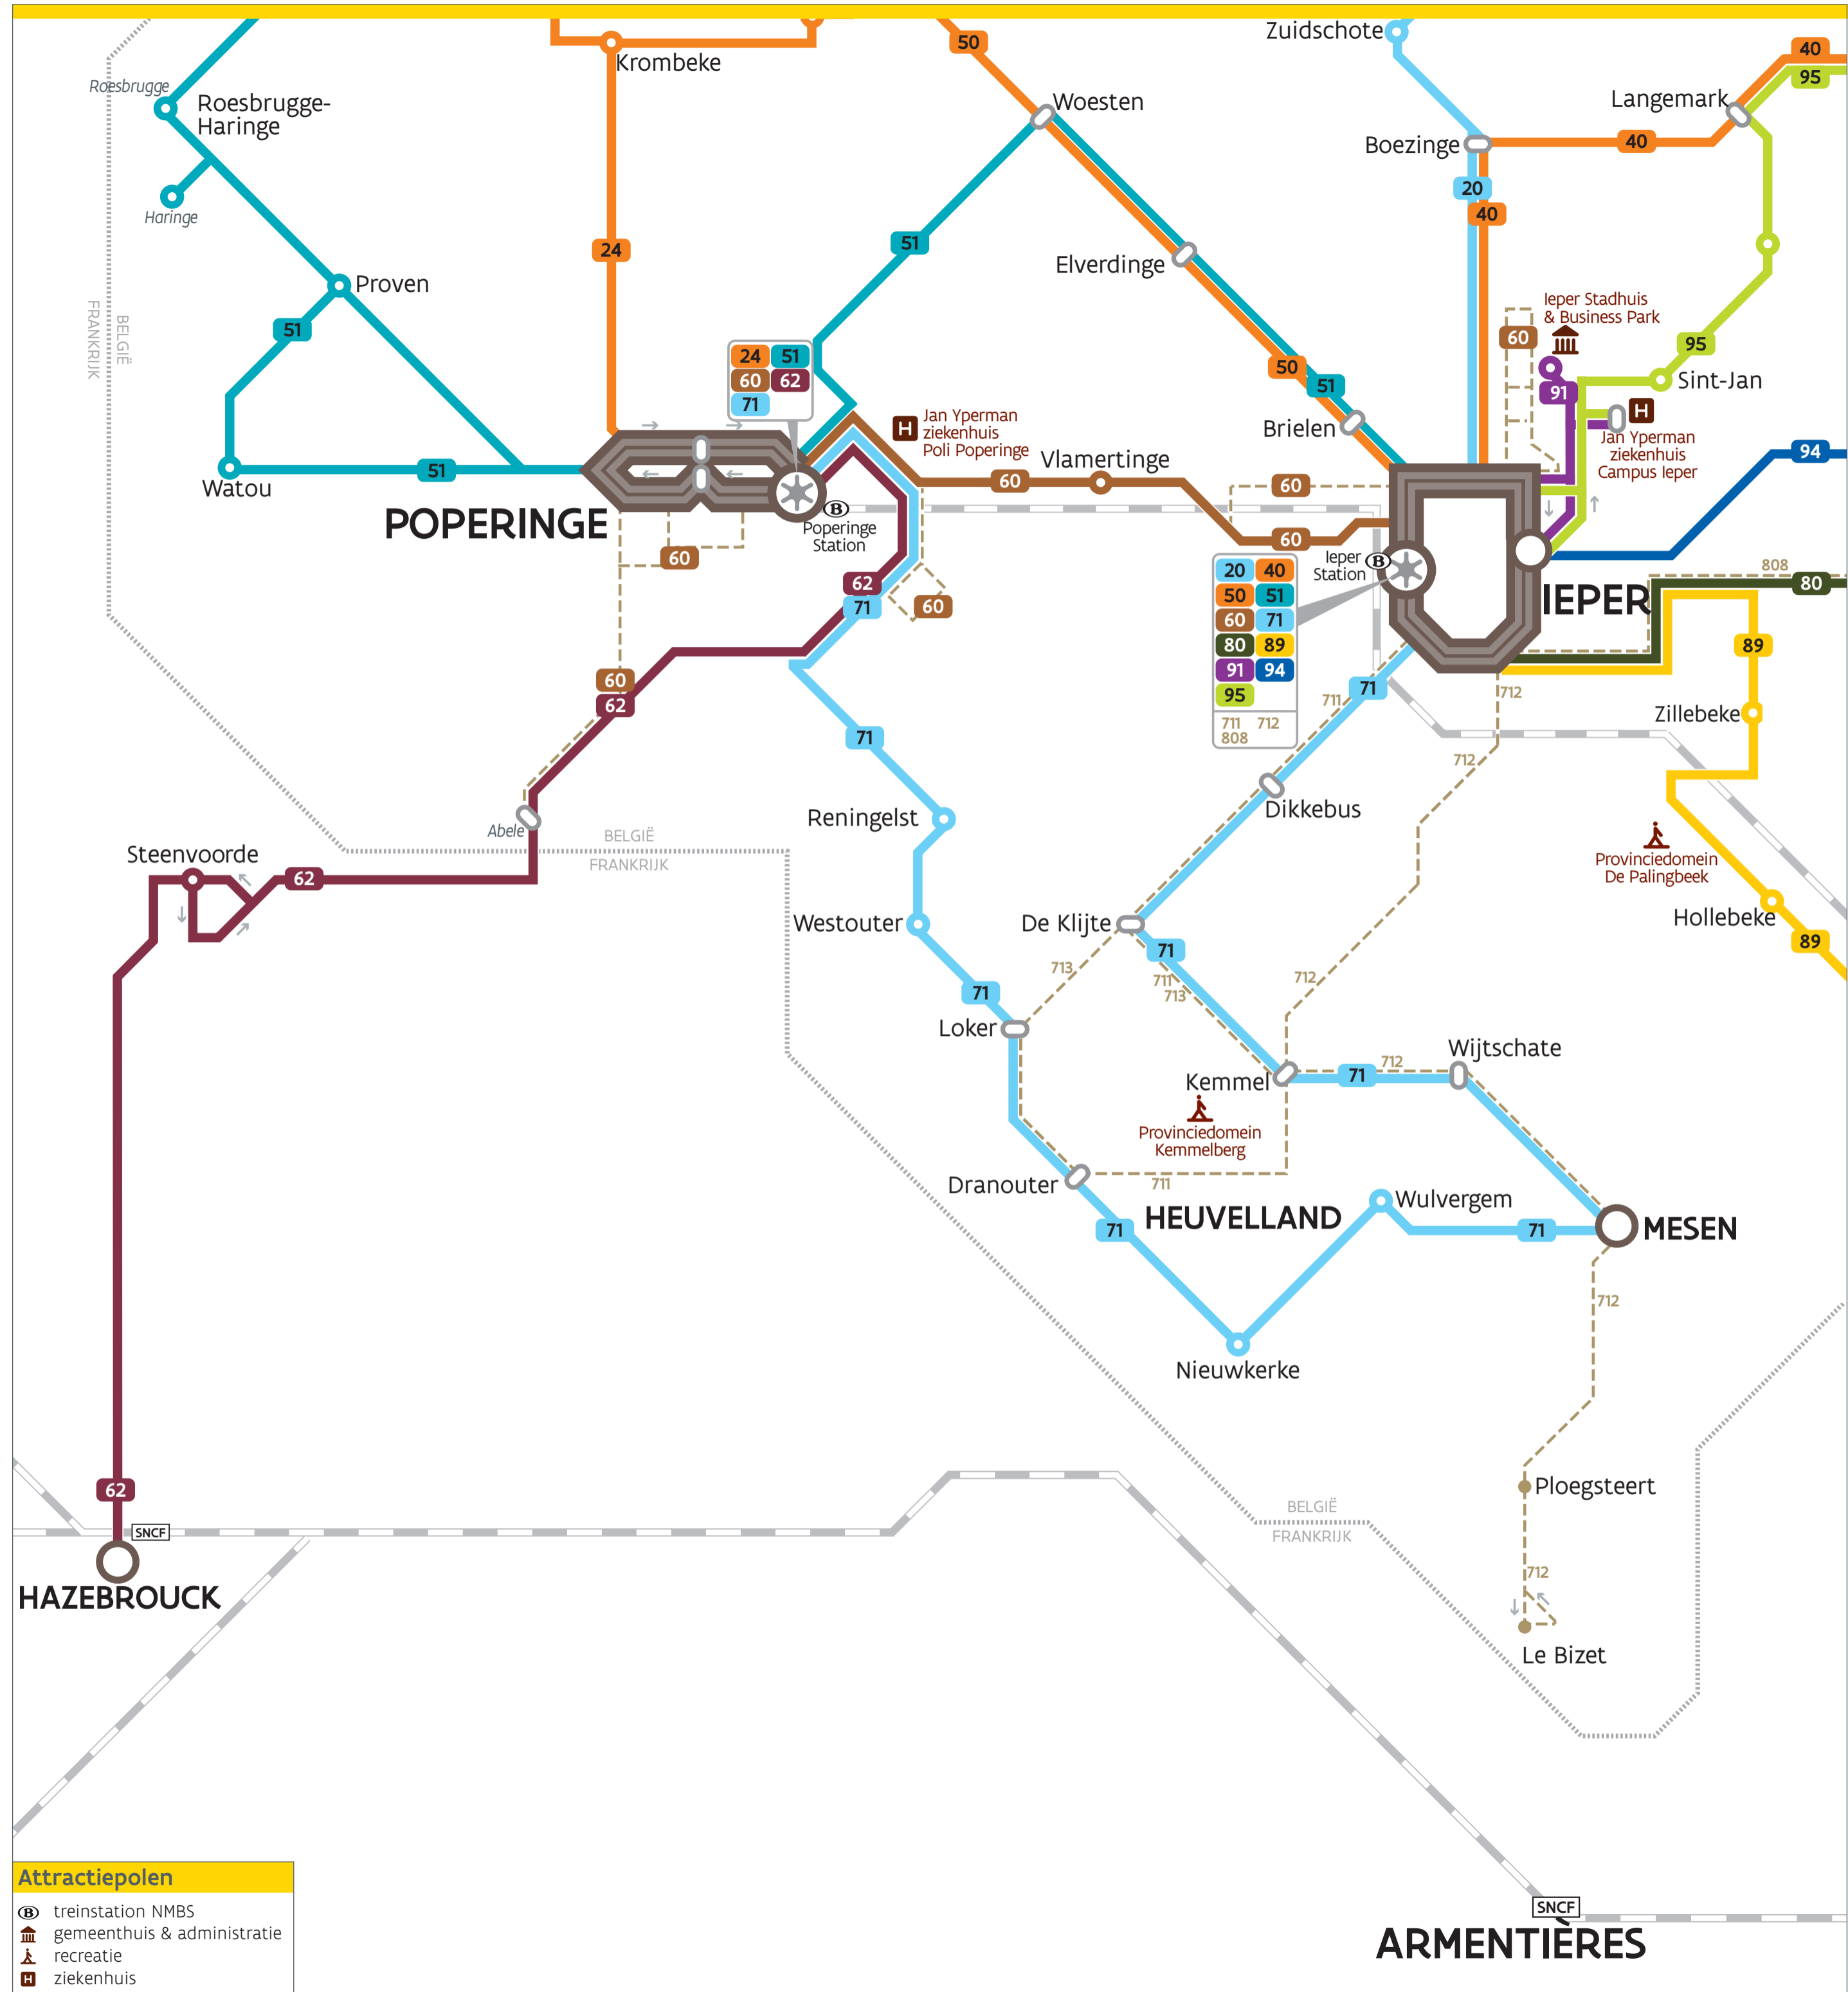

Lijnen op de kaart

- 20 Diksmuide - Merkem - Ieper
- 24 Diksmuide - Oostvleteren - Poperinge
- 40 Ieper - Langemark - Staden - Kortemark - Torhout
- 50 Ieper - Oostvleteren - Lo - Veurne - Koksijde
- 51 Ieper - Poperinge - Roesbrugge - Veurne - Koksijde
- 60 Ieper - Vlamertinge - Poperinge - Abele
- 62 Poperinge - Abele - Steenvoorde - Hazebrouck
- 71 Ieper - Kemmel - Mesen - Nieuwkerke - Poperinge
- 80 Ieper - Beselare - Geluwe - Menen
- 89 Ieper - Houthem - Komen
- 91 Ieper - Jan Ypermanziekenhuis - Ter Waarde
- 94 Ieper - Zonnebeke - Moorslede - Roeselare
- 95 Ieper - Jan Ypermanziekenhuis - Langemark - Roeselare
- 711 Ieper - Kemmel - Dranouter - Loker
- 712 Ieper - Kemmel - Mesen - Le Bizet
- 713 Loker - De Klijte - Kemmel
- 808 Ieper - Geluvelde - Kruiseke

Je route uitstippelen?

Dat kan vanaf **15 juni** via:

- delijn.be/nieuwenet
- onze **app**

Attractiepolen

- treinstation NMBS
- gemeentehuis & administratie
- recreatie
- ziekenhuis

ARMENTIÈRES