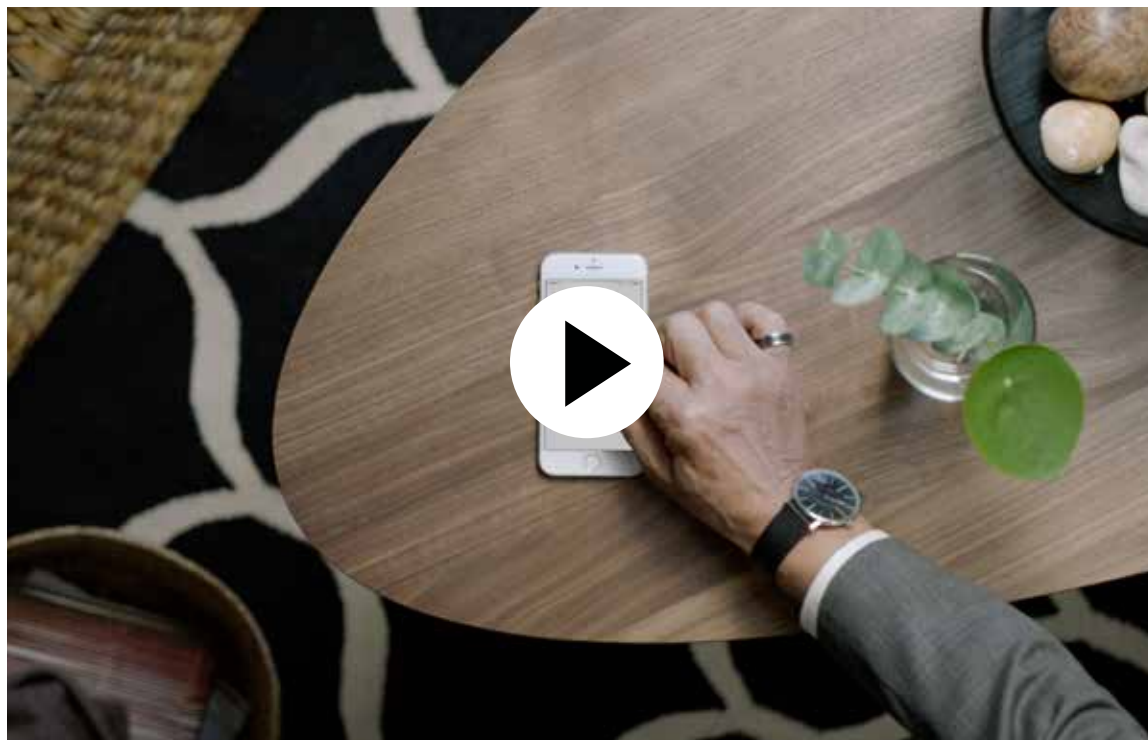

TOUTE LA LUMIÈRE, TOUTES LES AMBIANCES, POUR TOUTE LA FAMILLE.

L'appli TRÅDFRI personnalise l'éclairage. Parce que chaque membre de la famille a ses propres préférences en matière de lumière et d'atmosphère, pour chacune de ses activités.

L'appli est gratuite via Google Play (Android) ou via l'App Store (iOS). Il suffit de suivre les instructions de téléchargement.

L'APPLI, C'EST BRILLANT

- On peut contrôler tout l'éclairage directement depuis l'appli.
- On peut entièrement personnaliser les réglages, y compris l'alternance lumière chaude et froide.
- On peut facilement réinitialiser, changer, supprimer ou ajouter de l'éclairage.
- L'appli est équipée de minuteries pour simplifier encore la vie.

*réglable en intensité et en couleur de blanc chaud à blanc froid