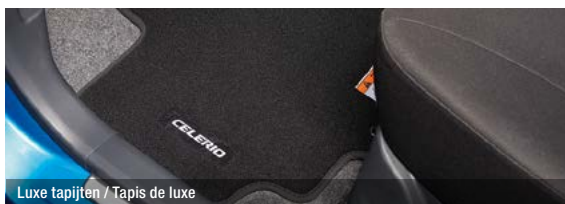

COMFORT PACK