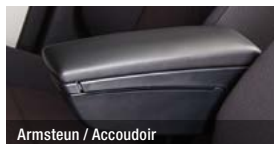

Beschermplaat vooraan
Plaque de protection avant

Armsteun / Accoudoir