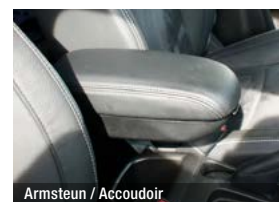

Armsteun / Accoudoir