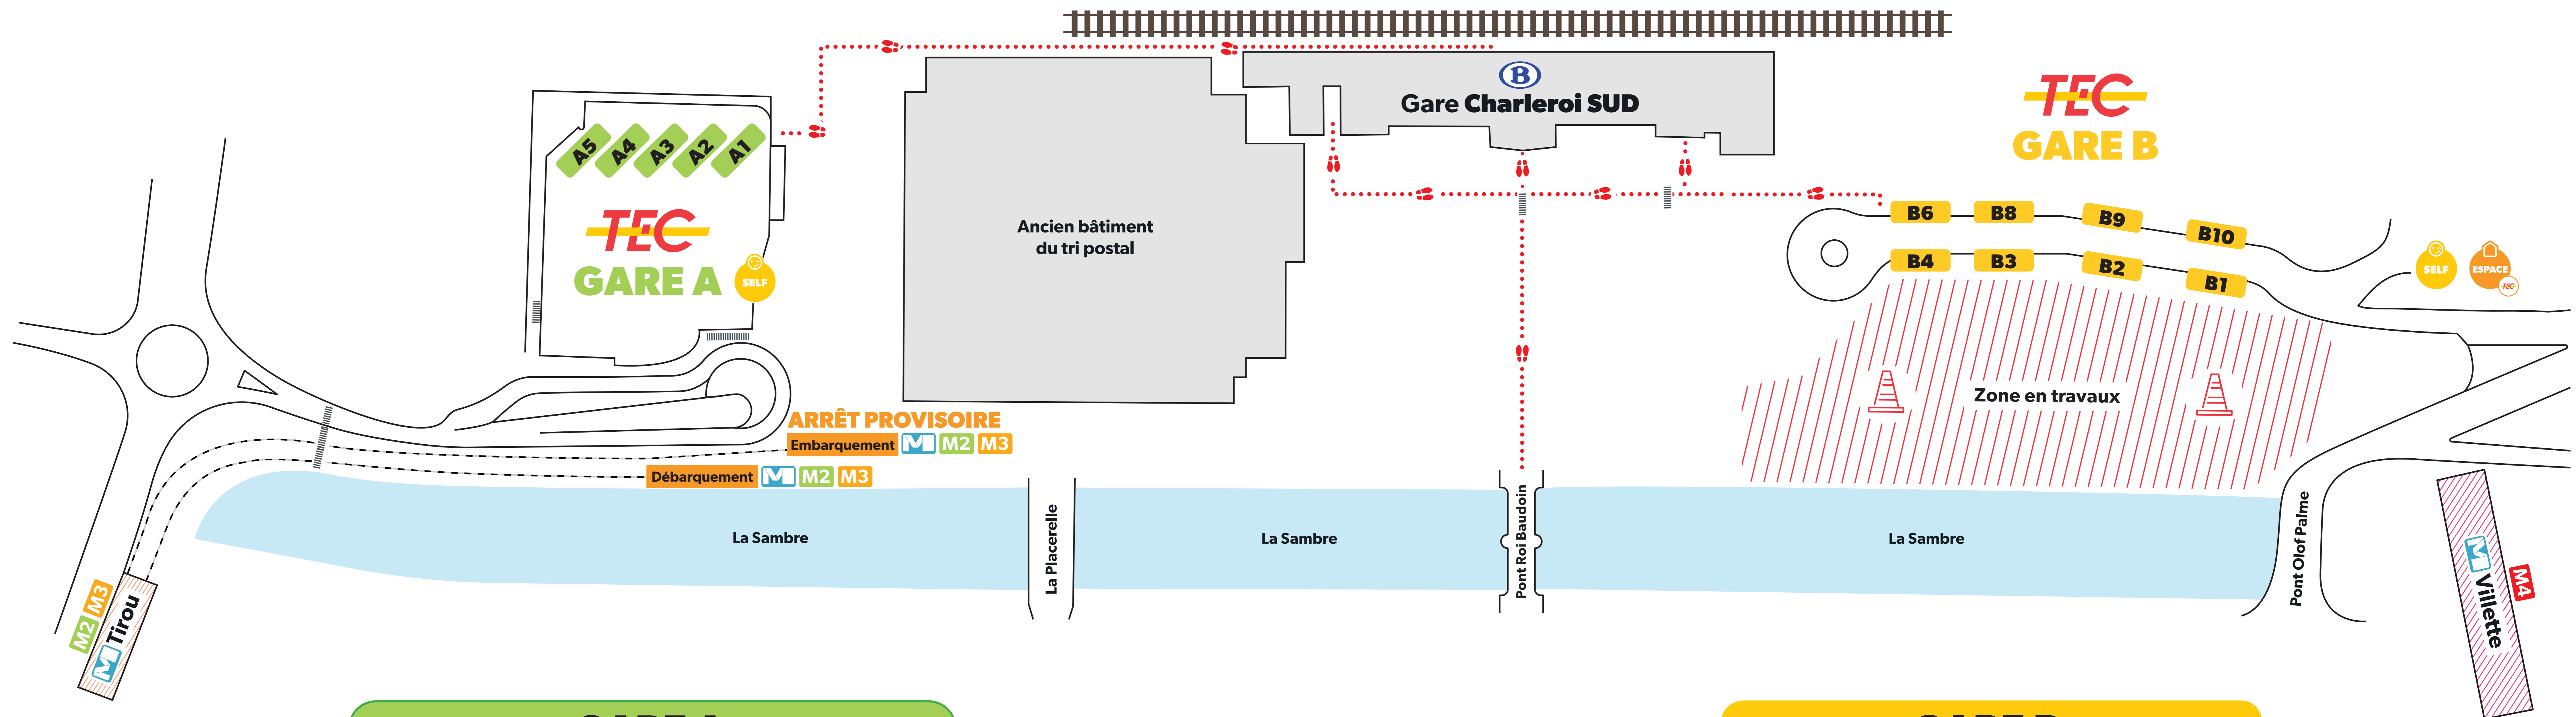

# CHARLEROI SUD

## OÙ PRENDRE MON BUS ?

**LÉGENDE**

- Chemin piéton
- SELF
- ESPACE TEC

GARE A		
Quai	Ligne	Destination
A1	1-3-18	Tirou
A2	25-35-138b	
A3	451-Cerisier	
A4	18-19-20	Couillet
A5	1-3-13-14-52-Bruyère	

GARE B		
Quai	Ligne	Destination
B1	A	
B2	21-70-170-M3ab	
B3	71-173- M1ab	
B4	43-83-68-ABBA	Marchienne
B6	109a-E109-City-E83	
B8	85-86-M4ab	
B9	43 - 83 - 71- ABBA	Beaux-Arts
B10	Spéciaux	