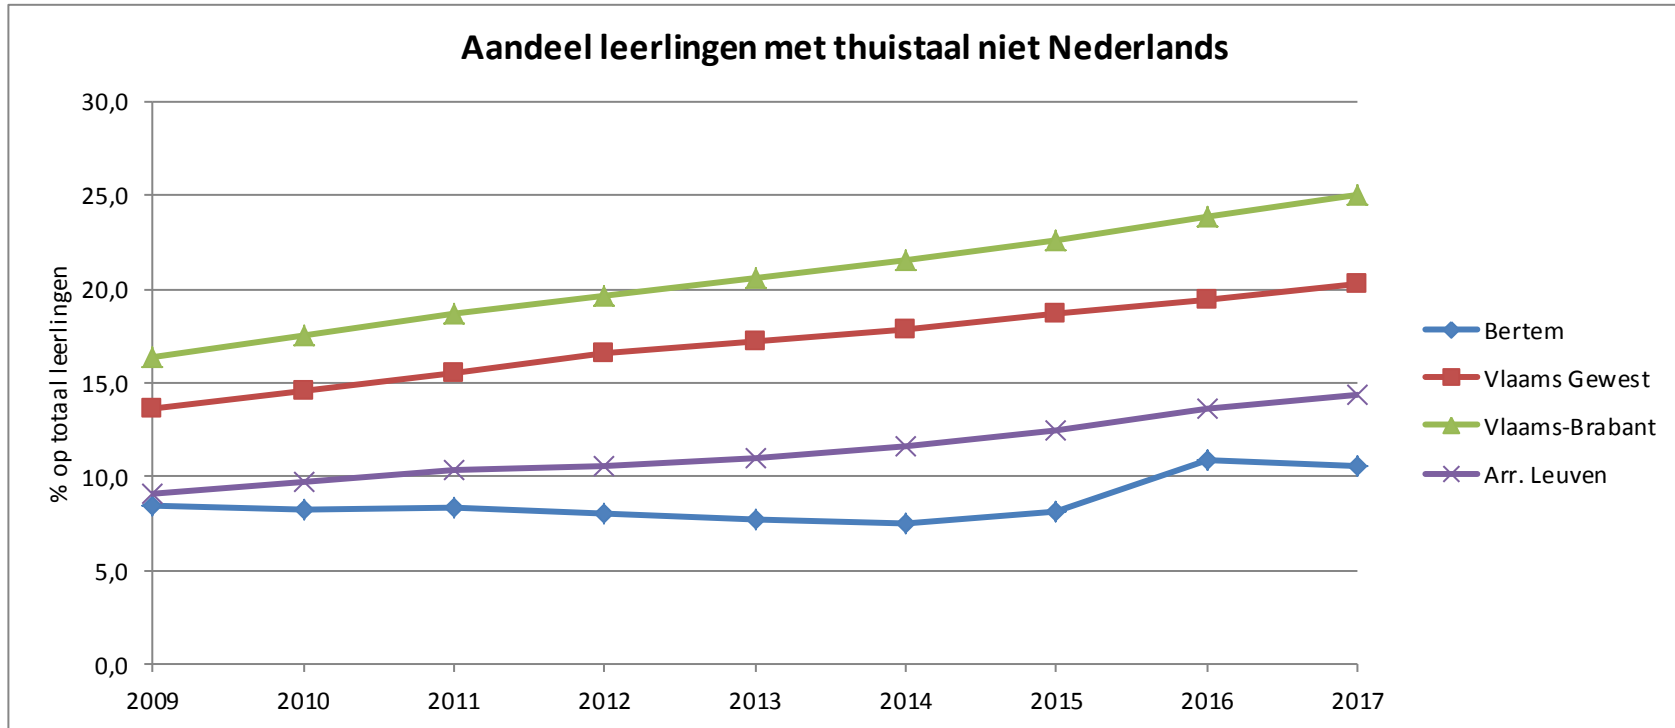

Lager onderwijs