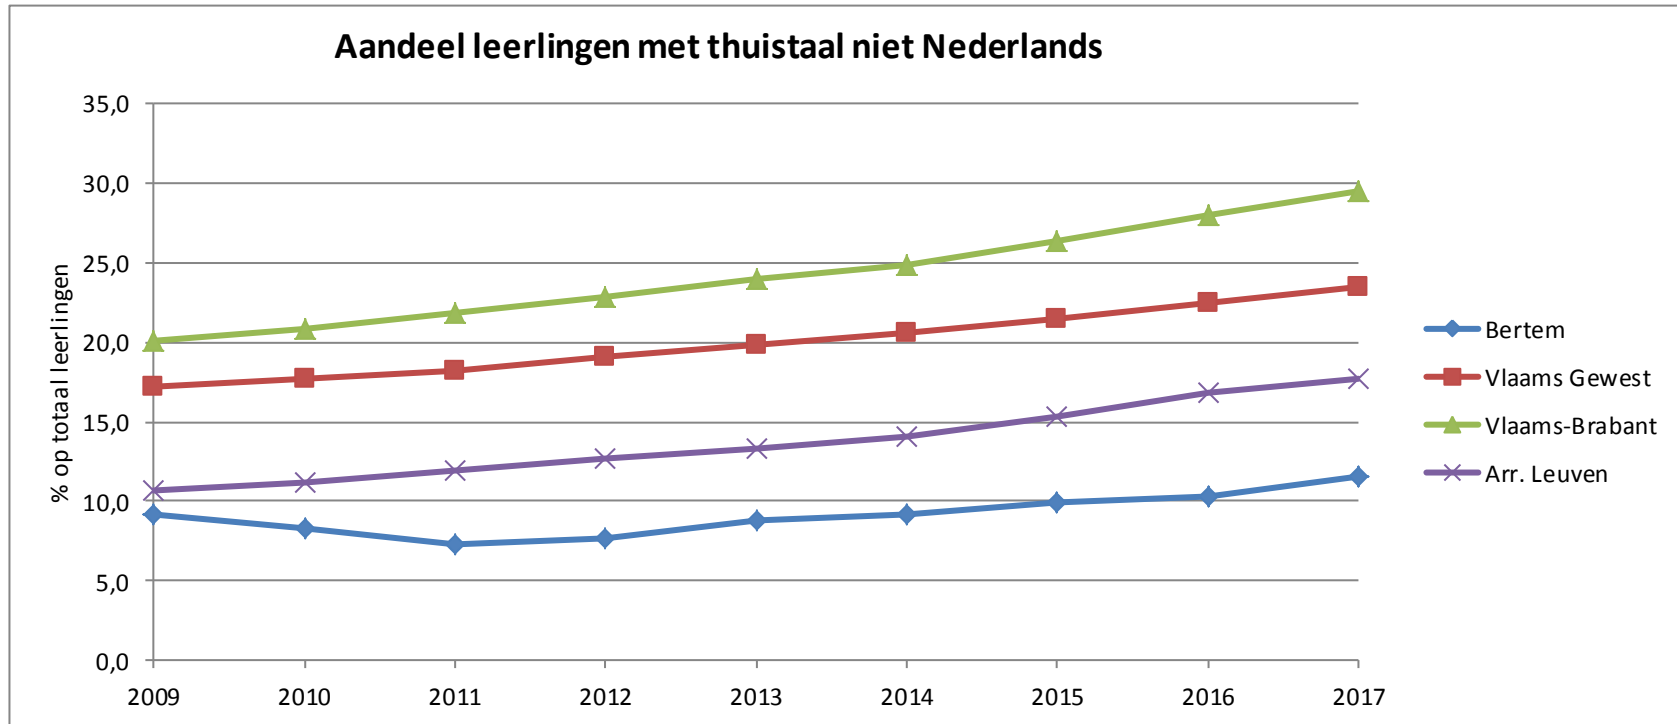

Leerlingen met thuistaal niet Nederlands in Bertem

Data & Analyse - Provincie Vlaams-Brabant

VLAAMS-
BRABANT

Meer cijfers?

provincies.incijfers.be
je stad of gemeente in kaart

Kleuteronderwijs

Kleuterscholen in Bertem

Totaal aantal kleuters in Bertem: 382

School	Straat	2009	2010	2011	2012	2013	2014	2015	2016	2017	Totaal leerlingen 2017
GBS - 't Zonneveld	A.E. Verbiststraat	24,3	17,0	14,6	12,3	10,4	10,3	10,6	15,2	17,1	70
Vrije Basisschool - De Waaier	Egenhovenstraat	1,7	4,6	3,5	2,9	3,6	4,3	4,3	4,5	3,9	152
GBS Leefdaal	Dorpstraat	10,8	7,4	7,2	10,6	14,1	13,6	14,9	13,8	16,3	160