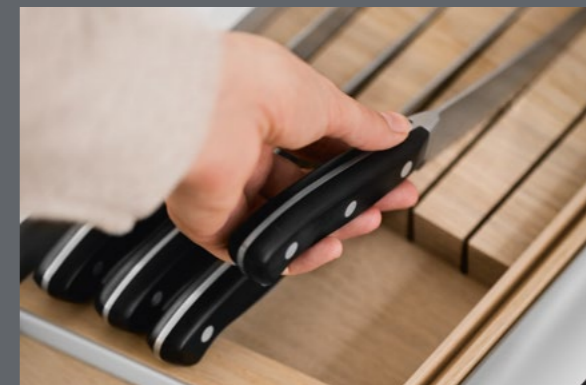

Les deux variantes se distinguent de la même manière : un large éventail de possibilités individuelles et la facilité de planification du système, qui laisse la part belle au gris et au blanc dans leur élégance minimaliste.

Unique : aluminium avec châtaignier fumé foncé ou chêne clair.

Grâce à une fonctionnalité innovante et à une finition précise jusque dans les moindres détails, la combinaison unique de matériaux en aluminium, en châtaignier fumé foncé ou en chêne clair est un véritable plaisir esthétique. Le système hautement flexible permet de modifier à tout moment l'aménagement intérieur, qui ne peut pas être plus individualisé.

Grâce à sa grande profondeur, le compartiment KingSize, destiné aux tiroirs de 60 cm de largeur et plus, offre un espace de rangement idéal pour les objets hauts. Il s'agit d'une solution intelligente qui n'existe que chez SieMatic.

D'un seul tenant : bois naturel ou résine de haute qualité.