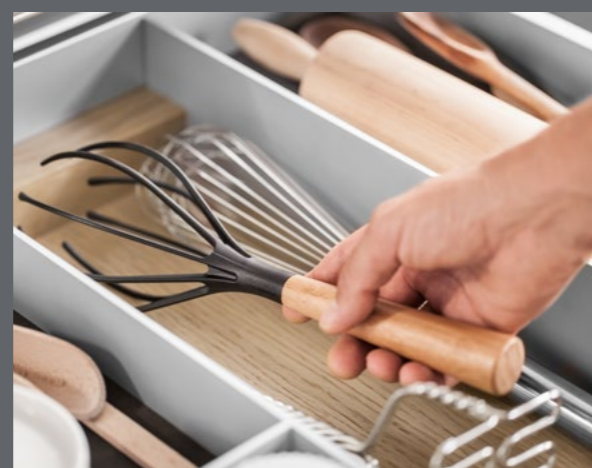

La combinaison chaleureuse et accueillante des matériaux en chêne clair paraît tout aussi harmonieuse que l'aménagement intérieur haut de gamme en blanc épuré ou en gris raffiné.

Les deux variantes se distinguent de la même manière : un large éventail de possibilités individuelles et la facilité de planification du système, qui laisse la part belle au gris et au blanc dans leur élégance minimaliste.

Unique : aluminium avec châtaignier fumé foncé ou chêne clair.

Grâce à une fonctionnalité innovante et à une finition précise jusque dans les moindres détails, la combinaison unique de matériaux en aluminium, en châtaignier fumé foncé ou en chêne clair est un véritable plaisir esthétique. Le système hautement flexible permet de modifier à tout moment l'aménagement intérieur, qui ne peut pas être plus individualisé.

Grâce à sa grande profondeur, le compartiment KingSize, destiné aux tiroirs de 60 cm de largeur et plus, offre un espace de rangement idéal pour les objets hauts. Il s'agit d'une solution intelligente qui n'existe que chez SieMatic.

D'un seul tenant : bois naturel ou résine de haute qualité.