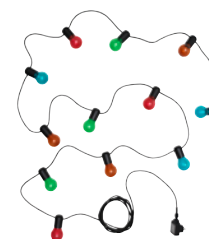

PE635186

SOLVINDEN ledlichtsnoer met 12 lampen 34,99 Polycarbonaat. Veelkleurig. 403.406.01