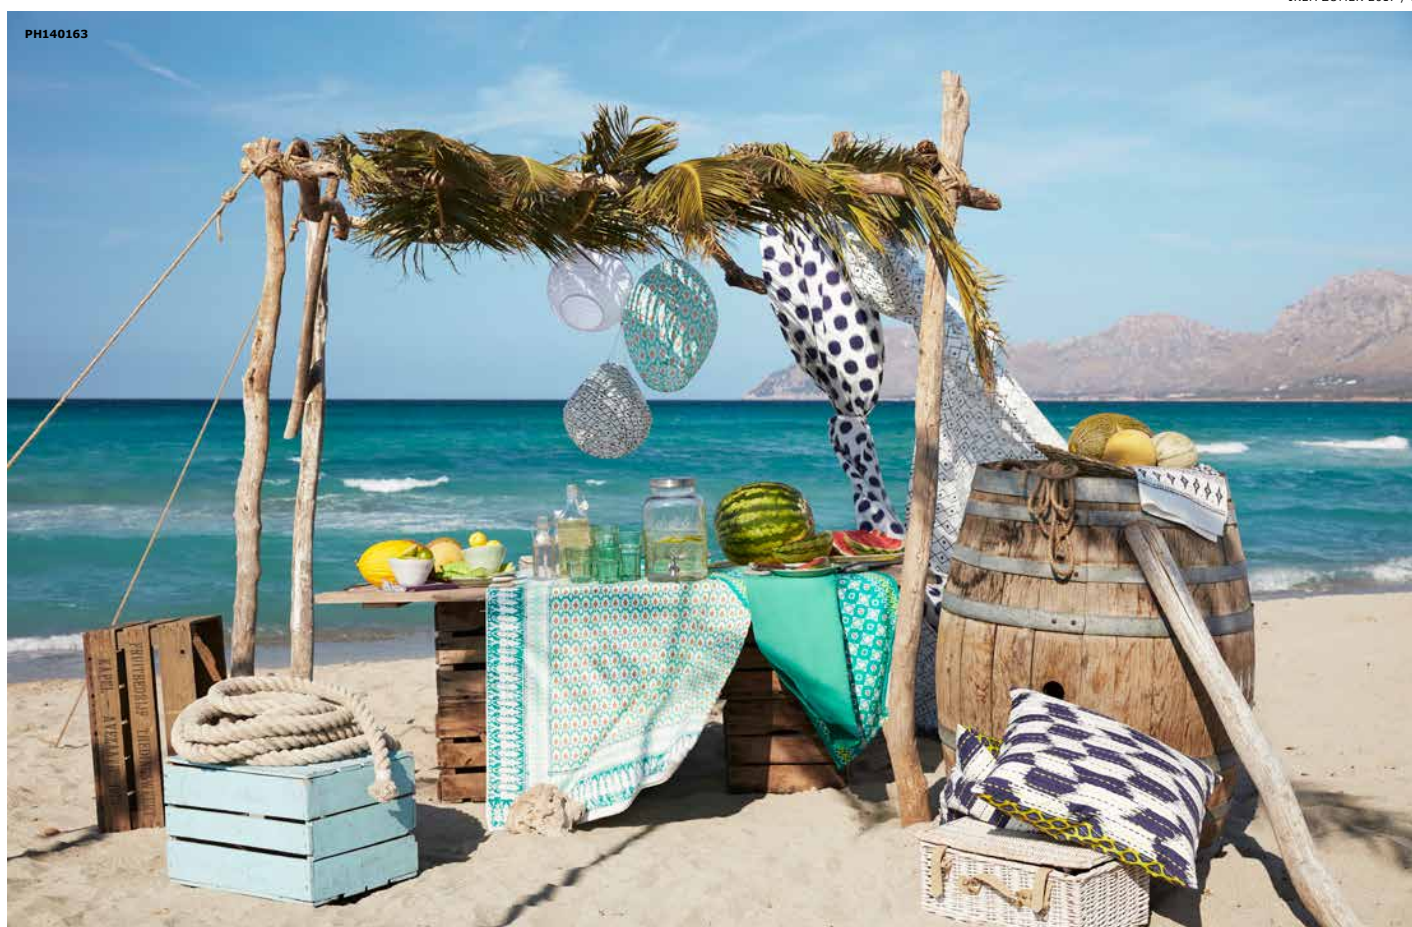

PH140163

SOLVINDEN ledlampen op zonne-energie, buiten. **Led-hanglamp 7,99** Ø30 cm. Wit. 103.406.12 **Hanglamp 9,99** Ø30 cm. H 30 cm. Zwart/wit. 503.405.73 **Hanglamp 9,99** Ø30 cm. H 50 cm. Groen/wit. 803.405.76
SOMMAR 2017 serie. **Gordijn, 1 paar 12,99** 145×300 cm. Wit/blauw. 603.426.75 Wit/zwart. 903.426.74 **Tafellaken 16,99** 145×240 cm. Groen/roze. 003.412.59 **Kussenvertrek 4,99/st.** 50×50 cm. Wit/blauw/geelgroen. 103.435.02