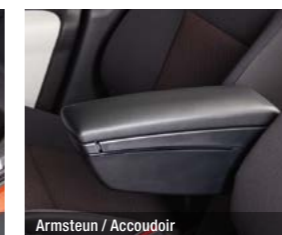

Kofferschaal / Tapis de coffre

Beschermplaat vooraan
Plaque de protection avant

Armsteun / Accoudoir